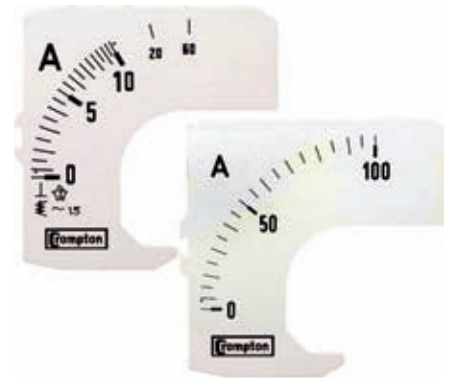

* Full range of dial plates to suit DIN 48 x 48 meters

Crompton

48 x 48 mm DIN Meter Dial Plates

AC Ammeter Scaled Dial Plates

Part Number	Description	Scaled
AD48/5A	Dial Plate	0 - 5A
AD48/10A		0 - 10A
AD48/20A		0 - 20A
AD48/25A		0 - 25A
AD48/30A		0 - 30A
AD48/40A		0 - 40A
AD48/60A		0 - 60A
AD48/100A		0 - 100A
AD48/150A		0 - 150A
AD48/200A		0 - 200A
AD48/300A		0 - 300A
AD48/400A		0 - 400A
AD48/600A		0 - 600A
AD48/800A		0 - 800A
AD48/1000A		0 - 1000A

AC Motor Ammeter Scaled Dial Plates

Part Number	Description	Scaled
MD48/5A	Dial Plate	0 - 5 - 30A
MD48/10A		0 - 10 - 60A
MD48/20A		0 - 20 - 120A
MD48/25A		0 - 25 - 150A
MD48/30A		0 - 30 - 180A
MD48/40A		0 - 40 - 240A
MD48/60A		0 - 60 - 360A
MD48/100A		0 - 100 - 600A
MD48/150A		0 - 150 - 900A
MD48/200A		0 - 200 - 1200A
MD48/300A		0 - 300 - 1800A
MD48/400A		0 - 400 - 2400A
MD48/600A		0 - 600 - 3600A
MD48/800A		0 - 800 - 4800A
MD48/1000A		0 - 1000 - 6000A