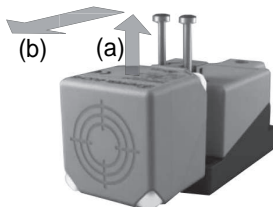

## 1 Lösen des Sensors vom Unterteil *Removing of the sensor from the base*

3 Schrauben lösen  
*Loosen and lift 3 screws*

Sensor von Unterteil abziehen  
*Remove sensor from base*

## 2 Einstellen der Sensorfläche / Adjust sensor face

2 Schrauben lösen  
*Loosen and lift 2 screws*

Klemmstück und Schrauben anheben  
*Lift both clamp and screws*

Sensorkopf anheben (a) und nach vorne aus der Halterung ziehen (b)  
*Lift sensor head (a) and pull forward from the housing (b)*

Sensorkopf um 90° schwenken  
Swivel Sensor head by 90°

Sensorkopf in die gewünschte Richtung drehen (vorn, oben, unten, rechts, links). Klemmstück und Schrauben anheben. Sensorkopf in Gehäusehalterung einsetzen. Klemmstück und Schrauben fixieren.

*Rotate sensor head in the desired direction (front, up, down, right, left). Lift clamp and screws. Replace the sensor head into the housing support. Insert clamp and tighten screws.*