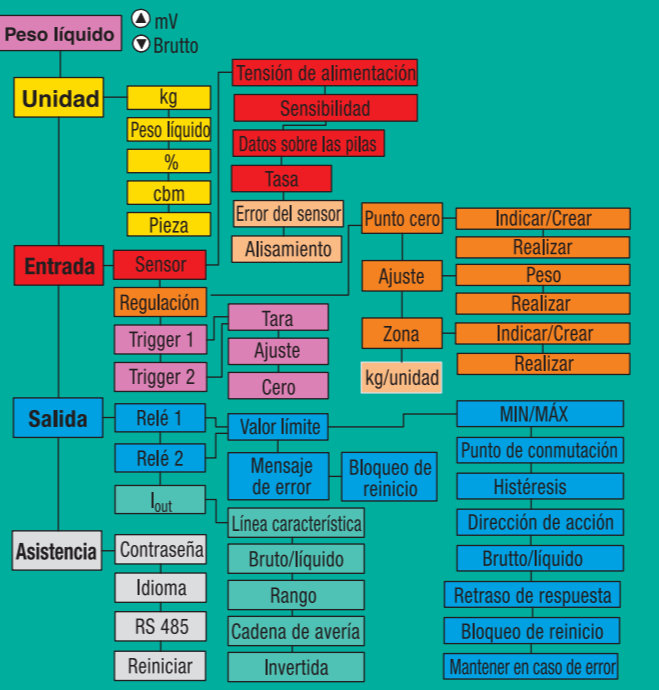

PEPPERL+FUCHS

Tarjeta de Consulta rápida KF**-WAC2-**1.D