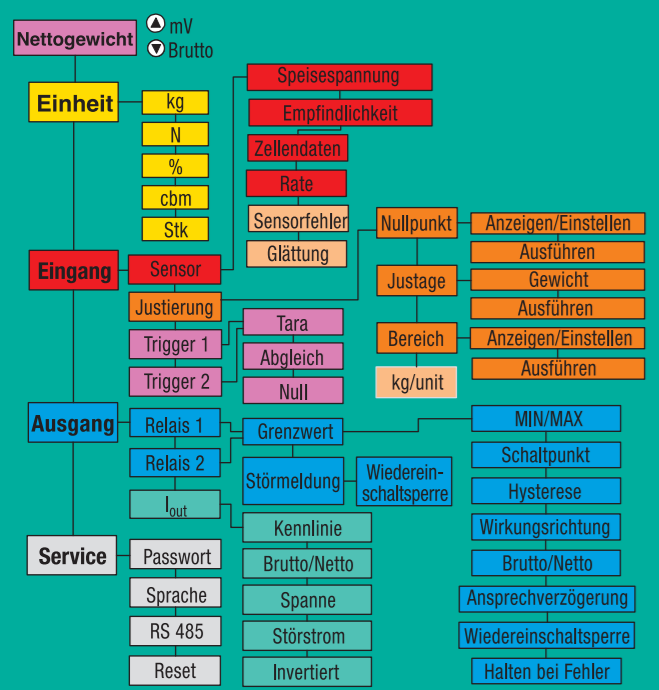

# PEPPERL+FUCHS

## Bedienkarte KF\*\*-WAC2-\*\*1.D