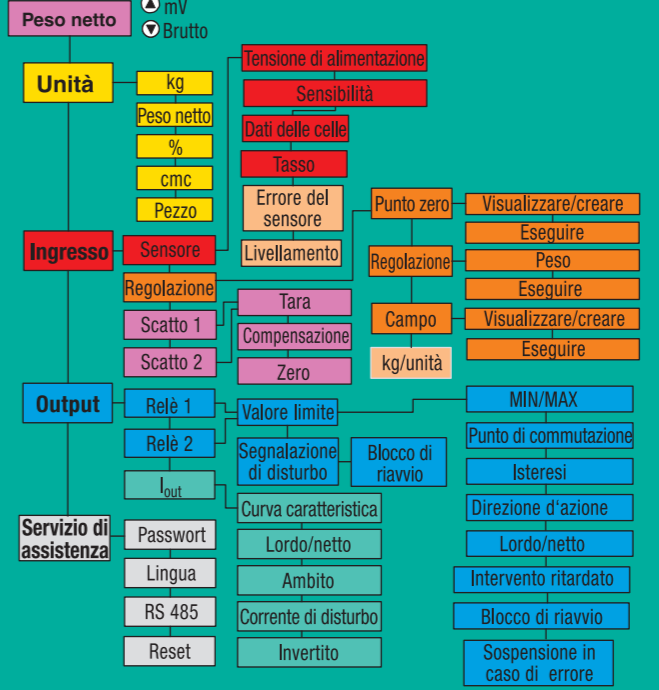

PEPPERL+FUCHS

Scheda per l'uso KF**-WAC2-**1.D