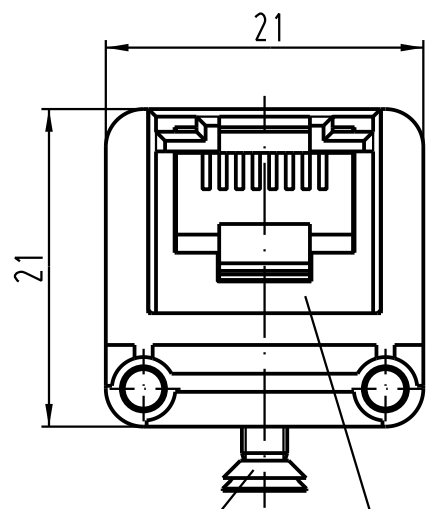

Alle Rechte vorbehalten/ All rights reserved

Stewart Modular Plug,
Cat. 5 lose beigelegt/
Stewart Modular Plug,
Cat. 5 enclosed separately

Senkschraube M3x6 lose beigelegt/
countersunk screw M3x6 enclosed separately

Aufnahme lose beigelegt/
holder enclosed separately

All Dimensions in mm Original Size DIN A 4		Techn. Character.			Nicht tolerierte Masse/ Free size tolerances	
			Dat.	Name	Massstab/ Scale 2:1	Han Brid RJ45C-M
		Detail.	15.07.05	Ho		
		Insp.		SUN		
		Stand.				
411706		HARTING Electric GmbH & Co. KG D-32339 Espelkamp				TB 09 12 003 3021
Mod.	Dat.	Name				Sub.