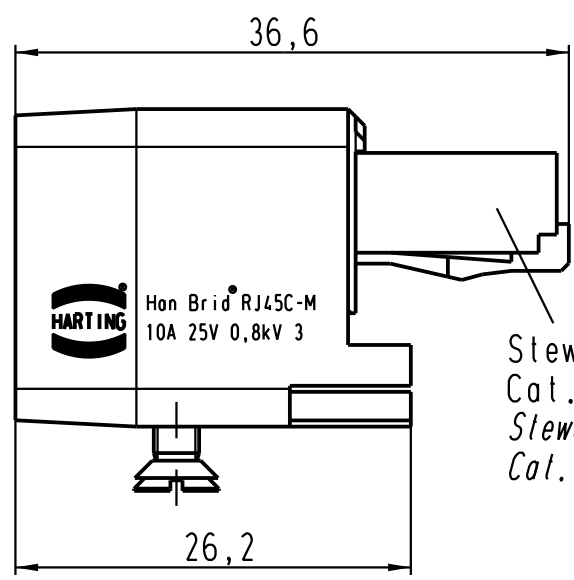

Alle Rechte vorbehalten/ All rights reserved

Stewart Modular Plug,
Cat. 5 lose beigelegt/
Stewart Modular Plug,
Cat. 5 enclosed separately

Senkschraube M3x6 lose beigelegt/
countersunk screw M3x6 enclosed separately

Aufnahme lose beigelegt/
holder enclosed separately

All Dimensions in mm Original Size DIN A 4		Techn. Character.			Nicht tolerierte Masse/ Free size tolerances	
			Dat.	Name	Massstab/ Scale 2:1	Han Brid RJ45C-M
		Detail.	15.07.05	Ho		
		Insp.		SUN		
		Stand.				
411706		HARTING Electric GmbH & Co. KG D-32339 Espelkamp				TB 09 12 003 3021
Mod.	Dat.	Name				Sub.