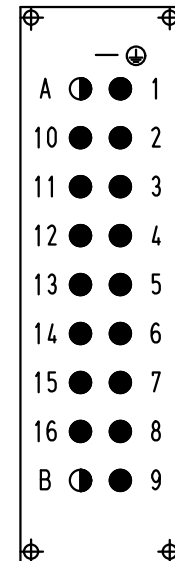

Alle Rechte vorbehalten/ All rights reserved

Kontaktanordnung (Ansicht Anschlussseite)
contact arrangement (view from terminal side)

- Arbeitskontakte
working contacts
- Schaltkontakte
relay contacts

All Dimensions in mm Original Size DIN A 4		Techn. Character.			Nicht tolerierte Maße/Free size tolerances	
			Dat.	Name	Maßstab/Scale 1:1	Han 16HvE-M-s Stifteinsatz/ male insert
		Detail.	22.03.04	Loe.		
		Insp.		Rü		
		Stand.				
414187	25.09.08	Rull	HARTING Electric GmbH & Co. KG		TB 09 34 016 2601	Blatt/page
410278			D-32339 Espelkamp			
Mod.	Dat.	Name			Sub. TB 09 34 0.. 2601 v. 01.03.93	