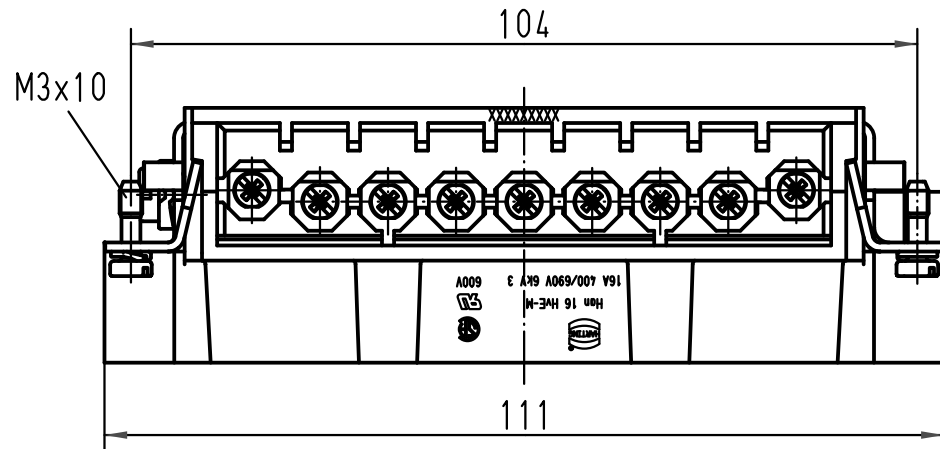

Alle Rechte vorbehalten/ All rights reserved

Kontaktanordnung (Ansicht Anschlussseite)
contact arrangement (view from terminal side)

- Arbeitskontakte
working contacts
- Schaltkontakte
relay contacts

All Dimensions in mm Original Size DIN A 4		Techn. Character.			Nicht tolerierte Maße/Free size tolerances	
			Dat.	Name	Maßstab/Scale 1:1	Han 16HvE-M-s Stifteinsatz/ male insert
		Detail.	22.03.04	Loe.		
		Insp.		Rü		
		Stand.				
414187	25.09.08	Rull	HARTING Electric GmbH & Co. KG		TB 09 34 016 2601	Blatt/page
410278			D-32339 Espelkamp			
Mod.	Dat.	Name			Sub. TB 09 34 0.. 2601 v. 01.03.93	