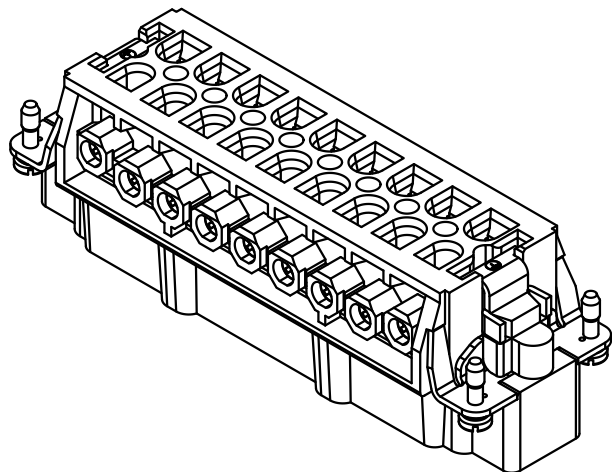

Alle Rechte vorbehalten/ All rights reserved

Kontaktanordnung (Ansicht Anschlussseite)
contact arrangement (view from terminal side)

- Arbeitskontakte
working contacts
- Schaltkontakte
relay contacts

All Dimensions in mm Original Size DIN A 4		Techn. Character.			Nicht tolerierte Maße/Free size tolerances	
			Dat.	Name	Maßstab/Scale 1:1	Han 16HvE-M-s Stifteinsatz/ male insert
		Detail.	22.03.04	Loe.		
		Insp.		Rü		
		Stand.				
414187	25.09.08	Rull	HARTING Electric GmbH & Co. KG		TB 09 34 016 2601	Blatt/page
410278			D-32339 Espelkamp			
Mod.	Dat.	Name			Sub. TB 09 34 0.. 2601 v. 01.03.93	