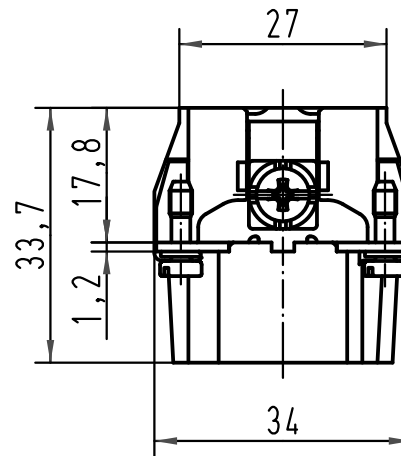

Alle Rechte vorbehalten/ All rights reserved

Kontaktanordnung (Ansicht Anschlussseite)
contact arrangement (view from terminal side)

- Arbeitskontakte
working contacts
- Schaltkontakte
relay contacts

All Dimensions in mm Original Size DIN A 4		Techn. Character.			Nicht tolerierte Maße/Free size tolerances	
			Dat.	Name	Maßstab/Scale 1:1	Han 16HvE-M-s Stifteinsatz/ male insert
		Detail.	22.03.04	Loe.		
		Insp.		Rü		
		Stand.				
414187	25.09.08	Rull	HARTING Electric GmbH & Co. KG		TB 09 34 016 2601	Blatt/page
410278			D-32339 Espelkamp			
Mod.	Dat.	Name			Sub. TB 09 34 0.. 2601 v. 01.03.93	