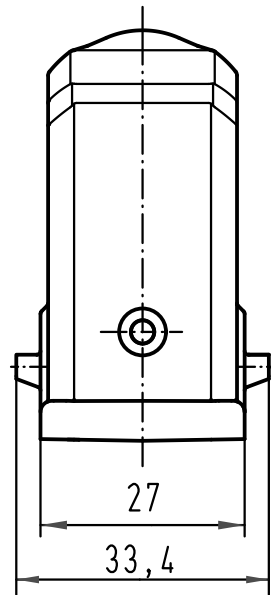

5

4

3

2

1

D

C

B

A

Einsatzbefestigungsschrauben M3x6 lose mitgeliefert  
 Insert fixing screw M3x6 enclosed

|   |          |      |                                |          |      |   |   |  |
|---|----------|------|--------------------------------|----------|------|---|---|--|
| All Dimensions in mm<br>Original Size DIN A 4 |          |      | Techn. Character.              |          |      | Nicht tolerierte Maß/Free size tolerances |   |  |
|   |          |      |                                | Dat.     | Name | Maßstab/Scale<br><br>1:1                  | Han 3M-gw-M20<br>Tüllengehäuse/<br>hood |  |
|   |          |      | Detail.                        | 06.12.00 | DY   |   |   |  |
|   |          |      | Insp.                          |          | KR   |   |   |  |
| 414293  | 03.02.09 | ML   | Stand.                         |          |      |   |   |  |
| 410188  | 28.08.02 | DY   | HARTING Electric GmbH & Co. KG |          |      |   | TB 19 37 003 1640                       |  |
| 28842   |          |      | D-32339 Espelkamp              |          |      |   |   |  |
| Mod.  | Dat.     | Name |                                |          |      |   | Blatt/page                              |  |
|   |          |      |                                |          |      |   | Sub.                                    |  |