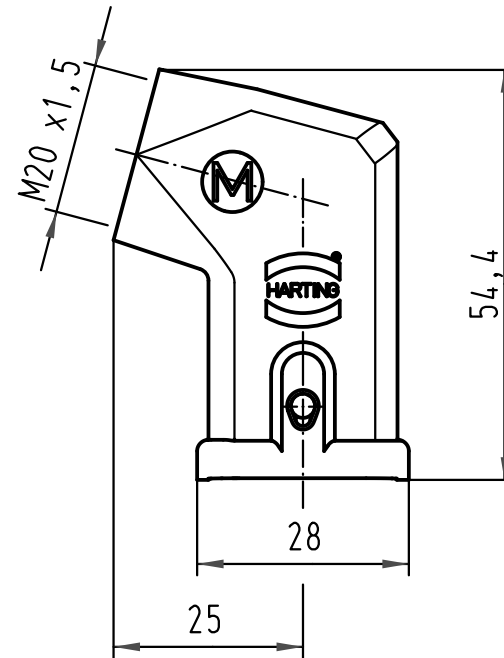

A

Einsatzbefestigungsschrauben M3x6 lose mitgeliefert  
 Insert fixing screw M3x6 enclosed

|   |          |      |                                |          |      |   |   |  |
|---|----------|------|--------------------------------|----------|------|---|---|--|
| All Dimensions in mm<br>Original Size DIN A 4 |          |      | Techn. Character.              |          |      | Nicht tolerierte Maß/Free size tolerances |   |  |
|   |          |      |                                | Dat.     | Name | Maßstab/Scale<br><br>1:1                  | Han 3M-gw-M20<br>Tüllengehäuse/<br>hood |  |
|   |          |      | Detail.                        | 06.12.00 | DY   |   |   |  |
|   |          |      | Insp.                          |          | KR   |   |   |  |
| 414293  | 03.02.09 | ML   | Stand.                         |          |      |   |   |  |
| 410188  | 28.08.02 | DY   | HARTING Electric GmbH & Co. KG |          |      |   | TB 19 37 003 1640                       |  |
| 28842   |          |      | D-32339 Espelkamp              |          |      |   |   |  |
| Mod.  | Dat.     | Name |                                |          |      |   | Blatt/page                              |  |
|   |          |      |                                |          |      |   | Sub.                                    |  |