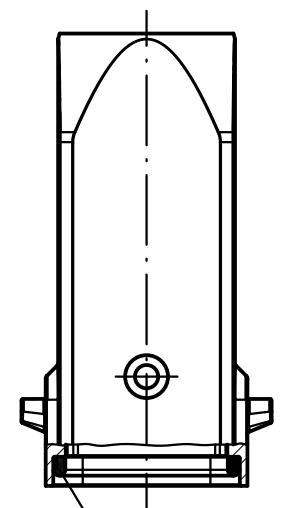

Befestigungsschraube  
lose beigelegt  
fixing screw  
is enclosed

Dichtung  
seal

All Dimensions in mm Original Size DIN A 4		Techn. Character.			Nicht tolerierte Maß/Free size tolerances	
			Dat.	Name	Maßstab/Scale <b>1:1</b>	<b>Han E-ST-3A-gg-M20</b> Tüllengehäuse Edelstahl <i>hood top-entry stainless steel</i>
		Detail.	02.09.10	Spr		
		Insp.		HERB		
		Stand.				
B	23.02.12	Rull	HARTING Electric GmbH & Co. KG		<b>TB 19 44 003 1443</b>	Blatt/page
A			D-32339 Espelkamp			
Mod.	Dat.	Name				
						Sub.