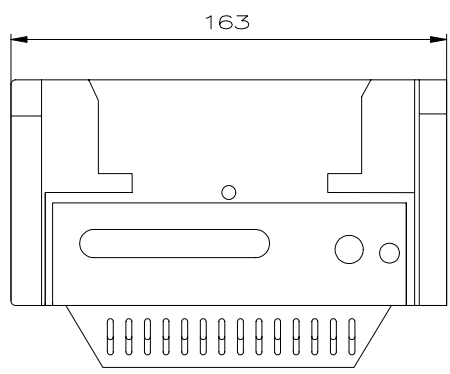

Designed with CAD-System ESP32

"Schutzvermerk nach DIN 34 beachten" / "Copyright reserved"

Description: Charger LG 443 for Ex-searchlight SEB 8 and SEB 9
Beschreibung: Ladegerät LG 443 für Ex-Handscheinwerfer SEB 8 und SEB 9

Rev.st/ Zust.	Revision/ Änderung	Date/ Datum	Name/ Name	1:2	Date/ Datum 07.07.2008 Expert/ Bearbeiter Röther	Dimension unit: mm Maßeinheit: mm	Material-No./ Material-Nr.: 11540000443
---------------	--------------------	-------------	------------	-----	---	--------------------------------------	--