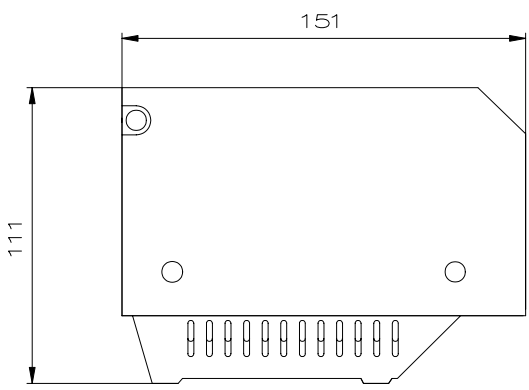

Designed with CAD-System ESP32

"Schutzvermerk nach DIN 34 beachten" / "Copyright reserved"

Description: Charger LG 443 for Ex-searchlight SEB 8 and SEB 9
Beschreibung: Ladegerät LG 443 für Ex-Handscheinwerfer SEB 8 und SEB 9

Rev.st/ Zust.	Revision/ Änderung	Date/ Datum	Name/ Name	1:2	Date/ Datum 07.07.2008 Expert/ Bearbeiter Röther	Dimension unit: mm Maßeinheit: mm	Material-No./ Material-Nr.: 11540000443
---------------	--------------------	-------------	------------	-----	---	--------------------------------------	--