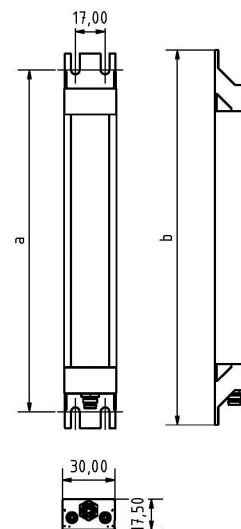

Lichtfarbe / Light Colour	5700 K
Schutzart / Internal Protection	IP40
Netzanschluss / Main Supply	24 V DC
Bestückt / Fitted With	LED
Betriebsgerät / Work Equipment	-
Schutzklasse / Protection Class	3
Leistung / Power (W/R/G/B)	23W / 12,1W / 11,4W / 11,6W
Lichtstrom / Luminous Flux (W/R/G/B)	2736lm / 336lm / 270lm / 192lm
Farbtreue / Colour Rendering	RA / CRI ≥80
Betriebstemperatur / Operating Temp.	-20°C / 45°C
Lebensdauer / Lifetime	min. 60000 h
Optik / Optics	100°
Maße / Dimensions	a= 904, b= 914mm
Anschluss / Connection Type	M8, 5-pol, b-codiert
Kaskadierbar / Cascadable	ja
Gehäuse / Housing	Aluminium
Gewicht(Netto) / Weight(Net)	0,75 kg
Abdeckung / Cover	PMMA
Befestigung / Fastening	starr
Zubehör / Equipment	-