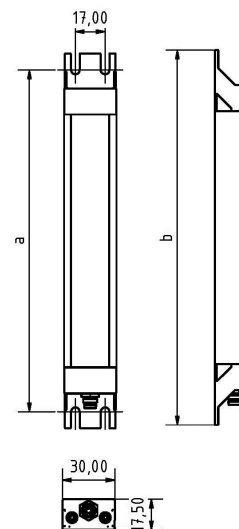

LED SL-RGBW 280 S-PUd-M8-65

Art. Nr. 1-000000-06914

Ktl. Nr. 15070974

SANGEL®
Systemtechnik

Lichtfarbe / Light Colour	6500 K
Schutzart / Internal Protection	IP69K
Netzanschluss / Main Supply	24 V DC
Bestückt / Fitted With	LED
Betriebsgerät / Work Equipment	-
Schutzklasse / Protection Class	3
Leistung / Power (W/R/G/B)	7,7W / 4W / 3,8W / 3,9W
Lichtstrom / Luminous Flux (W/R/G/B)	912lm / 112lm / 90lm / 64lm
Farbtreue / Colour Rendering	RA / CRI ≥80
Betriebstemperatur / Operating Temp.	-20°C / 45°C
Lebensdauer / Lifetime	min. 60000 h
Optik / Optics	100°
Maße / Dimensions	a= 344, b= 354mm
Anschluss / Connection Type	M8, 5-pol, b-codiert
Kaskadierbar / Cascadable	nein
Gehäuse / Housing	Aluminium
Gewicht(Netto) / Weight(Net)	0,4 kg
Abdeckung / Cover	PU
Befestigung / Fastening	starr
Zubehör / Equipment	-