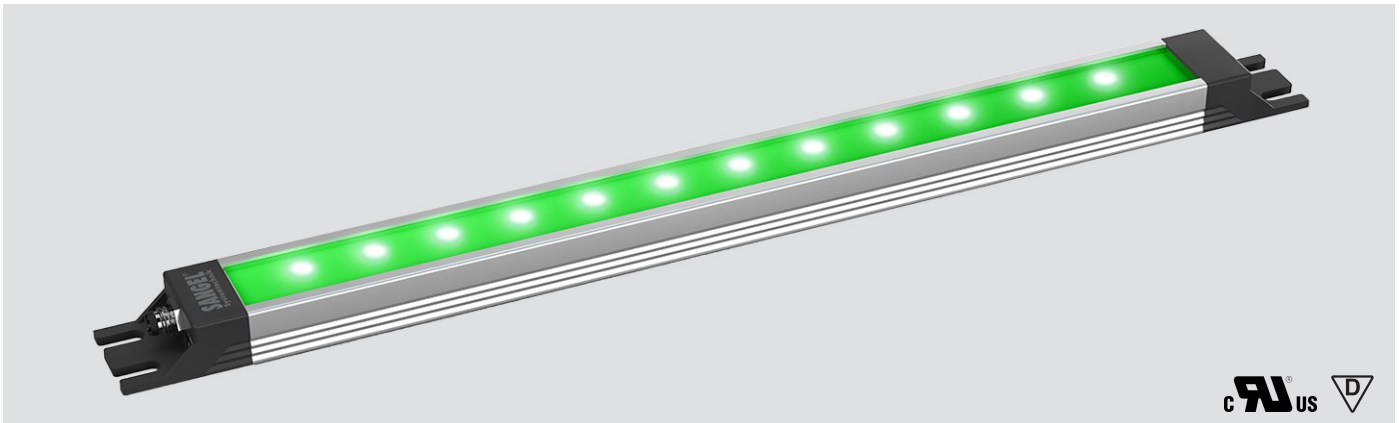

LED SL-RGBW 1400 S-PMMA-d-M8-57

Art. Nr. 1-000000-07059

Ktl. Nr. 15071026

SANGEL®
Systemtechnik

Lichtfarbe / Light Colour	5700 K
Schutzart / Internal Protection	IP40
Netzanschluss / Main Supply	24 V DC
Bestückt / Fitted With	LED
Betriebsgerät / Work Equipment	-
Schutzklasse / Protection Class	3
Leistung / Power (W/R/G/B)	38,5W / 20W / 19W / 19,4W
Lichtstrom / Luminous Flux (W/R/G/B)	4560lm / 560lm / 450lm / 320lm
Farbtreue / Colour Rendering	RA / CRI ≥80
Betriebstemperatur / Operating Temp.	-20°C / 45°C
Lebensdauer / Lifetime	min. 60000 h
Optik / Optics	100°
Maße / Dimensions	a= 1464, b= 1474mm
Anschluss / Connection Type	M8, 5-pol, b-codiert
Kaskadierbar / Cascadable	nein
Gehäuse / Housing	Aluminium
Gewicht(Netto) / Weight(Net)	1 kg
Abdeckung / Cover	PMMA
Befestigung / Fastening	starr
Zubehör / Equipment	-