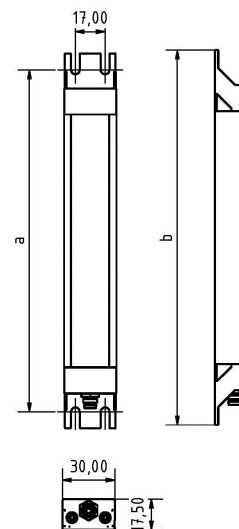

LED SL-RGBW 560 S-PUd-M8-65

Art. Nr. 1-000000-06918

Ktl. Nr. 15070975

SANGEL®
Systemtechnik

Lichtfarbe / Light Colour	6500 K
Schutzart / Internal Protection	IP69K
Netzanschluss / Main Supply	24 V DC
Bestückt / Fitted With	LED
Betriebsgerät / Work Equipment	-
Schutzklasse / Protection Class	3
Leistung / Power (W/R/G/B)	15,3W / 8W / 7,6W / 7,8W
Lichtstrom / Luminous Flux (W/R/G/B)	1824lm / 224lm / 180lm / 128lm
Farbtreue / Colour Rendering	RA / CRI ≥80
Betriebstemperatur / Operating Temp.	-20°C / 45°C
Lebensdauer / Lifetime	min. 60000 h
Optik / Optics	100°
Maße / Dimensions	a= 624, b= 634mm
Anschluss / Connection Type	M8, 5-pol, b-codiert
Kaskadierbar / Cascadable	nein
Gehäuse / Housing	Aluminium
Gewicht(Netto) / Weight(Net)	0,8 kg
Abdeckung / Cover	PU
Befestigung / Fastening	starr
Zubehör / Equipment	-