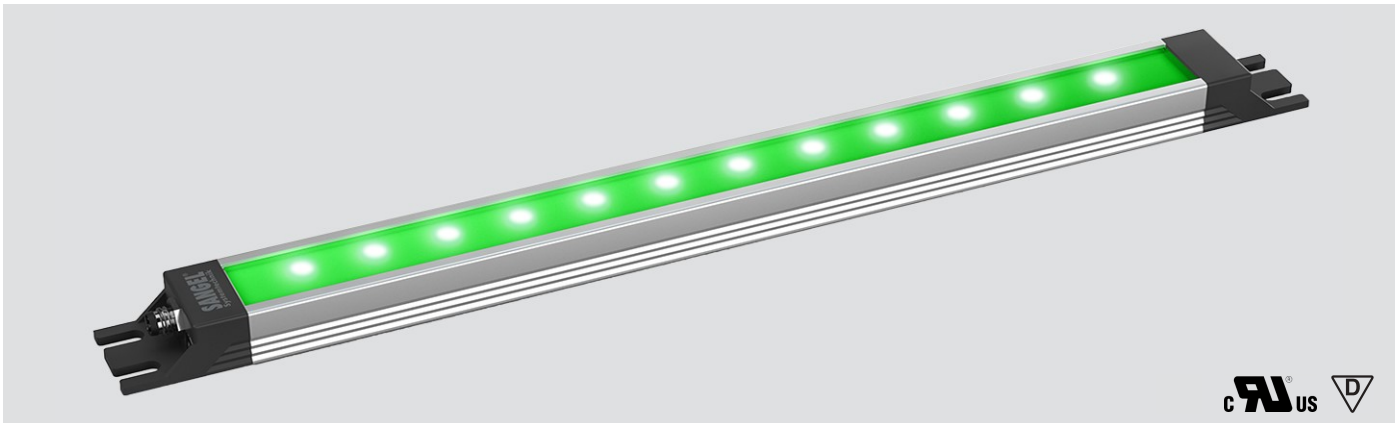

LED SL-RGBW 840 S-PUd-M8D-65

Art. Nr. 1-000000-07043

Ktl. Nr. 15070925

SANGEL®
Systemtechnik

Lichtfarbe / Light Colour	6500 K
Schutzart / Internal Protection	IP69K
Netzanschluss / Main Supply	24 V DC
Bestückt / Fitted With	LED
Betriebsgerät / Work Equipment	-
Schutzklasse / Protection Class	3
Leistung / Power (W/R/G/B)	23W / 12,1W / 11,4W / 11,6W
Lichtstrom / Luminous Flux (W/R/G/B)	2736lm / 336lm / 270lm / 192lm
Farbtreue / Colour Rendering	RA / CRI ≥80
Betriebstemperatur / Operating Temp.	-20°C / 45°C
Lebensdauer / Lifetime	min. 60000 h
Optik / Optics	100°
Maße / Dimensions	a= 904, b= 914mm
Anschluss / Connection Type	M8, 5-pol, b-codiert
Kaskadierbar / Cascadable	ja
Gehäuse / Housing	Aluminium
Gewicht(Netto) / Weight(Net)	1,2 kg
Abdeckung / Cover	PU
Befestigung / Fastening	starr
Zubehör / Equipment	-