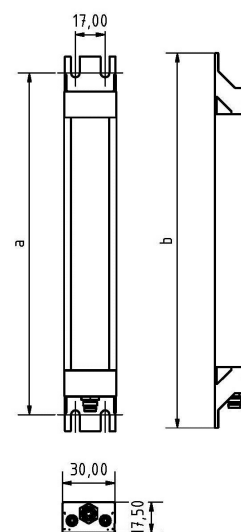

Lichtfarbe / Light Colour	5700 K
Schutzart / Internal Protection	IP40
Netzanschluss / Main Supply	24 V DC
Bestückt / Fitted With	LED
Betriebsgerät / Work Equipment	-
Schutzklasse / Protection Class	3
Leistung / Power (W/R/G/B)	23W / 12,1W / 11,4W / 11,6W
Lichtstrom / Luminous Flux (W/R/G/B)	2736lm / 336lm / 270lm / 192lm
Farbtreue / Colour Rendering	RA / CRI ≥80
Betriebstemperatur / Operating Temp.	-20°C / 45°C
Lebensdauer / Lifetime	min. 60000 h
Optik / Optics	100°
Maße / Dimensions	a= 904, b= 914mm
Anschluss / Connection Type	M8, 5-pol, b-codiert
Kaskadierbar / Cascadable	nein
Gehäuse / Housing	Aluminium
Gewicht(Netto) / Weight(Net)	0,75 kg
Abdeckung / Cover	PMMA
Befestigung / Fastening	starr
Zubehör / Equipment	-