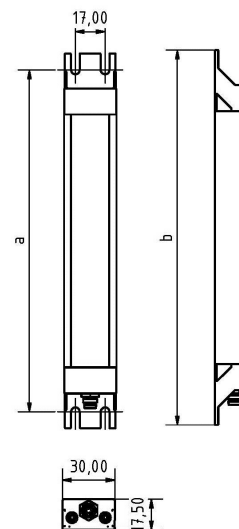

LED SL-RGBW 1120 S-PUd-M8-65

Art. Nr. 1-000000-06925

Ktl. Nr. 15070977

SANGEL®
Systemtechnik

Lichtfarbe / Light Colour	6500 K
Schutzart / Internal Protection	IP69K
Netzanschluss / Main Supply	24 V DC
Bestückt / Fitted With	LED
Betriebsgerät / Work Equipment	-
Schutzklasse / Protection Class	3
Leistung / Power (W/R/G/B)	30,7W / 16,1W / 15,2W / 15,5W
Lichtstrom / Luminous Flux (W/R/G/B)	4104lm / 504lm / 405lm / 288lm
Farbtreue / Colour Rendering	RA / CRI ≥80
Betriebstemperatur / Operating Temp.	-20°C / 45°C
Lebensdauer / Lifetime	min. 60000 h
Optik / Optics	100°
Maße / Dimensions	a= 1184, b= 1194mm
Anschluss / Connection Type	M8, 5-pol, b-codiert
Kaskadierbar / Cascadable	nein
Gehäuse / Housing	Aluminium
Gewicht(Netto) / Weight(Net)	1,2 kg
Abdeckung / Cover	PU
Befestigung / Fastening	starr
Zubehör / Equipment	-