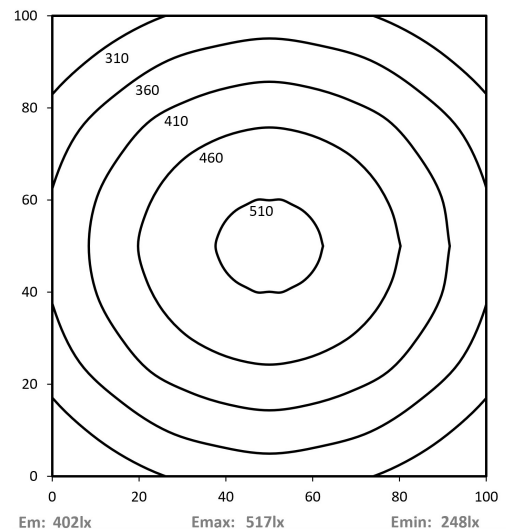

Lichtfarbe / Light Colour	5700 K
Schutzart / Internal Protection	IP40
Netzanschluss / Main Supply	24 V DC
Bestückt / Fitted With	LED
Betriebsgerät / Work Equipment	-
Schutzklasse / Protection Class	3
Leistung / Power (W/R/G/B)	23W / 12,1W / 11,4W / 11,6W
Lichtstrom / Luminous Flux (W/R/G/B)	2736lm / 336lm / 270lm / 192lm
Farbtreue / Colour Rendering	RA / CRI ≥80
Betriebstemperatur / Operating Temp.	-20°C / 45°C
Lebensdauer / Lifetime	min. 60000 h
Optik / Optics	100°
Maße / Dimensions	a= 904, b= 914mm
Anschluss / Connection Type	M8, 5-pol, b-codiert
Kaskadierbar / Cascadable	nein
Gehäuse / Housing	Aluminium
Gewicht(Netto) / Weight(Net)	0,75 kg
Abdeckung / Cover	PMMA
Befestigung / Fastening	starr
Zubehör / Equipment	-