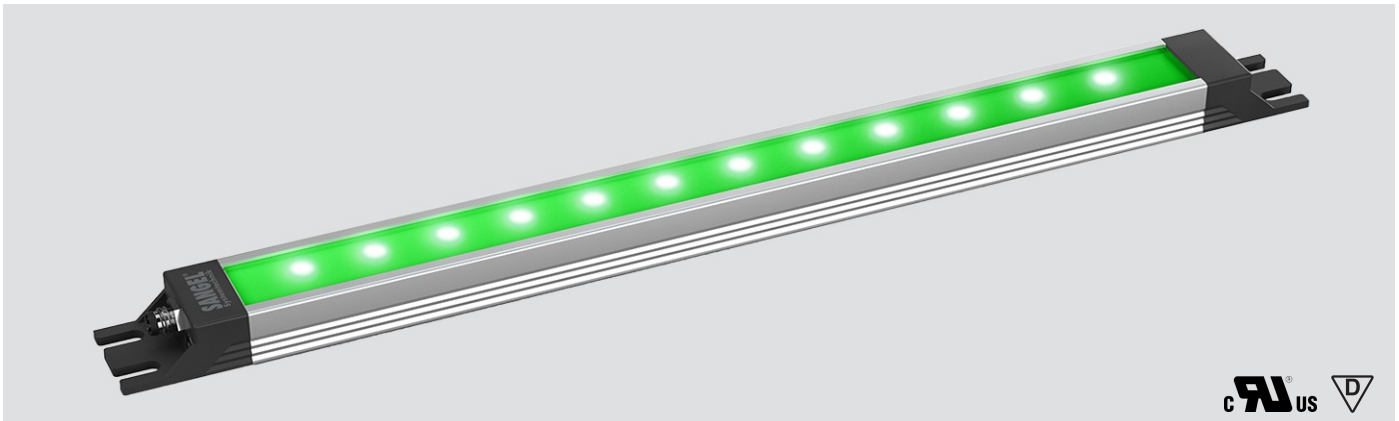

LED SL-RGBW 140 S-PMMA_d-M8-57

Art. Nr. 1-000000-07377

Ktl. Nr. 15071061

SANGEL[®]
Systemtechnik

Lichtfarbe / Light Colour	6500 K
Schutzart / Internal Protection	IP69K
Netzanschluss / Main Supply	24 V DC
Bestückt / Fitted With	LED
Betriebsgerät / Work Equipment	-
Schutzklasse / Protection Class	3
Leistung / Power (W/R/G/B)	38,5W / 20W / 19W / 19,4W
Lichtstrom / Luminous Flux (W/R/G/B)	4560lm / 560lm / 450lm / 320lm
Farbtreue / Colour Rendering	RA / CRI ≥80
Betriebstemperatur / Operating Temp.	-20°C / 45°C
Lebensdauer / Lifetime	min. 60000 h
Optik / Optics	100°
Maße / Dimensions	a= 1464, b= 1474mm
Anschluss / Connection Type	M8, 5-pol, b-codiert
Kaskadierbar / Cascadable	nein
Gehäuse / Housing	Aluminium
Gewicht(Netto) / Weight(Net)	1,5 kg
Abdeckung / Cover	PU
Befestigung / Fastening	starr
Zubehör / Equipment	-

LED SL-RGBW 140 S-PMMA_d-M8D-57

Art. Nr. 1-000000-07378

Ktl. Nr. 15071062

SANGEL[®]
Systemtechnik

Lichtfarbe / Light Colour	5000 K
Schutzart / Internal Protection	IP40
Netzanschluss / Main Supply	24 V DC
Bestückt / Fitted With	LED
Betriebsgerät / Work Equipment	-
Schutzklasse / Protection Class	3
Leistung / Power (W/R/G/B)	3,8W / 2W / 1,9W / 1,9W
Lichtstrom / Luminous Flux (W/R/G/B)	456lm / 56lm / 45lm / 32lm
Farbtreue / Colour Rendering	RA / CRI ≥80
Betriebstemperatur / Operating Temp.	-20°C / 45°C
Lebensdauer / Lifetime	min. 60000 h
Optik / Optics	100°
Maße / Dimensions	a= 204, b= 214mm
Anschluss / Connection Type	M8, 5-pol, b-codiert
Kaskadierbar / Cascadable	ja
Gehäuse / Housing	Aluminium
Gewicht(Netto) / Weight(Net)	0,15 kg
Abdeckung / Cover	PMMA
Befestigung / Fastening	starr
Zubehör / Equipment	-