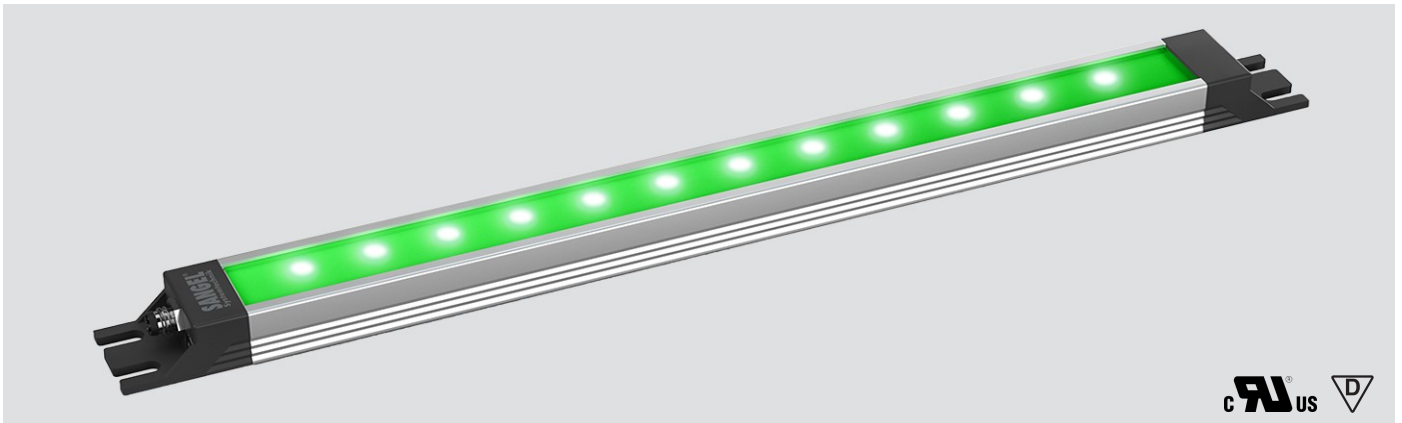

LED SL-RGBW 560 S-PMMA_d-M8-57

Art. Nr. 1-000000-06712

Ktl. Nr. 15070715