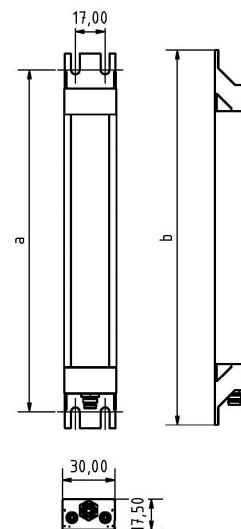

LED SL-RGBW 280 S-PMMA_d-M8-57

Art. Nr. 1-000000-06710

Ktl. Nr. 15070714

Lichtfarbe / Light Colour	5700 K
Schutzart / Internal Protection	IP40
Netzanschluss / Main Supply	24 V DC
Bestückt / Fitted With	LED
Betriebsgerät / Work Equipment	-
Schutzklasse / Protection Class	3
Leistung / Power (W/R/G/B)	7,7W / 4W / 3,8W / 3,9W
Lichtstrom / Luminous Flux (W/R/G/B)	912lm / 112lm / 90lm / 64lm
Farbtreue / Colour Rendering	RA / CRI ≥80
Betriebstemperatur / Operating Temp.	-20°C / 45°C
Lebensdauer / Lifetime	min. 60000 h
Optik / Optics	100°
Maße / Dimensions	a= 344, b= 354mm
Anschluss / Connection Type	M8, 5-pol, b-codiert
Kaskadierbar / Cascadable	nein
Gehäuse / Housing	Aluminium
Gewicht(Netto) / Weight(Net)	0,25 kg
Abdeckung / Cover	PMMA
Befestigung / Fastening	starr
Zubehör / Equipment	-

LED SL-RGBW 280 S-PMMA_d-M8D-57

Art. Nr. 1-000000-06711

Ktl. Nr. 15070717

Lichtfarbe / Light Colour	5700 K
Schutzart / Internal Protection	IP40
Netzanschluss / Main Supply	24 V DC
Bestückt / Fitted With	LED
Betriebsgerät / Work Equipment	-
Schutzklasse / Protection Class	3
Leistung / Power (W/R/G/B)	7,7W / 4W / 3,8W / 3,9W
Lichtstrom / Luminous Flux (W/R/G/B)	912lm / 112lm / 90lm / 64lm
Farbtreue / Colour Rendering	RA / CRI \geq 80
Betriebstemperatur / Operating Temp.	-20°C / 45°C
Lebensdauer / Lifetime	min. 60000 h
Optik / Optics	100°
Maße / Dimensions	a= 344, b= 354mm
Anschluss / Connection Type	M8, 5-pol, b-codiert
Kaskadierbar / Cascadable	ja
Gehäuse / Housing	Aluminium
Gewicht(Netto) / Weight(Net)	0,25 kg
Abdeckung / Cover	PMMA
Befestigung / Fastening	starr
Zubehör / Equipment	-