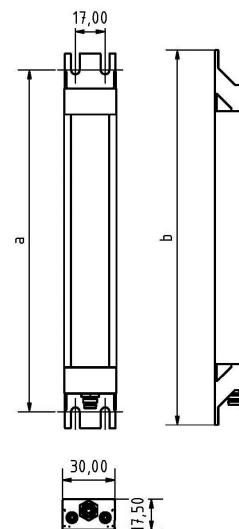

LED SL-RGBW 1400 S-PUd-M8-57

Art. Nr. 1-000000-07060

Ktl. Nr. 15071027

SANGEL®
Systemtechnik

Lichtfarbe / Light Colour	6500 K
Schutzart / Internal Protection	IP69K
Netzanschluss / Main Supply	24 V DC
Bestückt / Fitted With	LED
Betriebsgerät / Work Equipment	-
Schutzklasse / Protection Class	3
Leistung / Power (W/R/G/B)	38,5W / 20W / 19W / 19,4W
Lichtstrom / Luminous Flux (W/R/G/B)	4560lm / 560lm / 450lm / 320lm
Farbtreue / Colour Rendering	RA / CRI ≥80
Betriebstemperatur / Operating Temp.	-20°C / 45°C
Lebensdauer / Lifetime	min. 60000 h
Optik / Optics	100°
Maße / Dimensions	a= 1464, b= 1474mm
Anschluss / Connection Type	M8, 5-pol, b-codiert
Kaskadierbar / Cascadable	nein
Gehäuse / Housing	Aluminium
Gewicht(Netto) / Weight(Net)	1,5 kg
Abdeckung / Cover	PU
Befestigung / Fastening	starr
Zubehör / Equipment	-