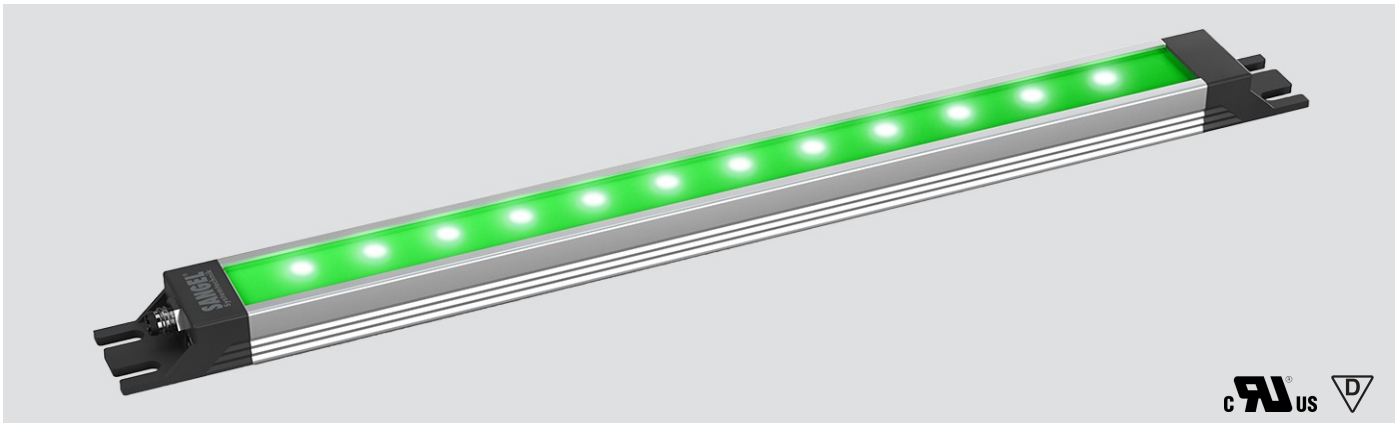

LED SL-RGBW 140 S-PUd-M8-65

Art. Nr. 1-000000-07379

Ktl. Nr. 15071063

SANGEL[®]
Systemtechnik

Lichtfarbe / Light Colour	6500 K
Schutzart / Internal Protection	IP69K
Netzanschluss / Main Supply	24 V DC
Bestückt / Fitted With	LED
Betriebsgerät / Work Equipment	-
Schutzklasse / Protection Class	3
Leistung / Power (W/R/G/B)	3,8W / 2W / 1,9W / 1,9W
Lichtstrom / Luminous Flux (W/R/G/B)	456lm / 56lm / 45lm / 32lm
Farbtreue / Colour Rendering	RA / CRI ≥80
Betriebstemperatur / Operating Temp.	-20°C / 45°C
Lebensdauer / Lifetime	min. 60000 h
Optik / Optics	100°
Maße / Dimensions	a= 204, b= 214mm
Anschluss / Connection Type	M8, 5-pol, b-codiert
Kaskadierbar / Cascadable	nein
Gehäuse / Housing	Aluminium
Gewicht(Netto) / Weight(Net)	0,25 kg
Abdeckung / Cover	PU
Befestigung / Fastening	starr
Zubehör / Equipment	-

LED SL-RGBW 140 S-PUd-M8D-65

Art. Nr. 1-000000-07380

Ktl. Nr. 15071064

SANGEL[®]
Systemtechnik

Lichtfarbe / Light Colour	6500 K
Schutzart / Internal Protection	IP69K
Netzanschluss / Main Supply	24 V DC
Bestückt / Fitted With	LED
Betriebsgerät / Work Equipment	-
Schutzklasse / Protection Class	3
Leistung / Power (W/R/G/B)	3,8W / 2W / 1,9W / 1,9W
Lichtstrom / Luminous Flux (W/R/G/B)	456lm / 56lm / 45lm / 32lm
Farbtreue / Colour Rendering	RA / CRI ≥80
Betriebstemperatur / Operating Temp.	-20°C / 45°C
Lebensdauer / Lifetime	min. 60000 h
Optik / Optics	100°
Maße / Dimensions	a= 204, b= 214mm
Anschluss / Connection Type	M8, 5-pol, b-codiert
Kaskadierbar / Cascadable	ja
Gehäuse / Housing	Aluminium
Gewicht(Netto) / Weight(Net)	0,25 kg
Abdeckung / Cover	PU
Befestigung / Fastening	starr
Zubehör / Equipment	-