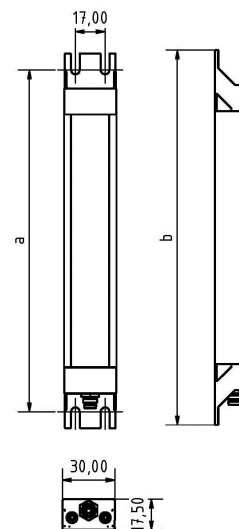

LED SL-RGBW 840 S-PUd-M8-65

Art. Nr. 1-000000-06923

Ktl. Nr. 15070976

SANGEL®
Systemtechnik

Lichtfarbe / Light Colour	6500 K
Schutzart / Internal Protection	IP69K
Netzanschluss / Main Supply	24 V DC
Bestückt / Fitted With	LED
Betriebsgerät / Work Equipment	-
Schutzklasse / Protection Class	3
Leistung / Power (W/R/G/B)	23W / 12,1W / 11,4W / 11,6W
Lichtstrom / Luminous Flux (W/R/G/B)	2736lm / 336lm / 270lm / 192lm
Farbtreue / Colour Rendering	RA / CRI ≥80
Betriebstemperatur / Operating Temp.	-20°C / 45°C
Lebensdauer / Lifetime	min. 60000 h
Optik / Optics	100°
Maße / Dimensions	a= 904, b= 914mm
Anschluss / Connection Type	M8, 5-pol, b-codiert
Kaskadierbar / Cascadable	nein
Gehäuse / Housing	Aluminium
Gewicht(Netto) / Weight(Net)	1,2 kg
Abdeckung / Cover	PU
Befestigung / Fastening	starr
Zubehör / Equipment	-