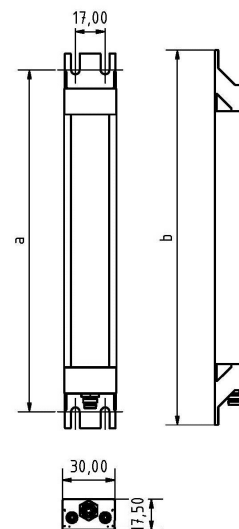

LED SL-RGBW 140 S-PMMA_d-M8-57

Art. Nr. 1-000000-07377

Ktl. Nr. 15071061

SANGEL[®]
Systemtechnik

Lichtfarbe / Light Colour	6500 K
Schutzart / Internal Protection	IP69K
Netzanschluss / Main Supply	24 V DC
Bestückt / Fitted With	LED
Betriebsgerät / Work Equipment	-
Schutzklasse / Protection Class	3
Leistung / Power (W/R/G/B)	38,5W / 20W / 19W / 19,4W
Lichtstrom / Luminous Flux (W/R/G/B)	4560lm / 560lm / 450lm / 320lm
Farbtreue / Colour Rendering	RA / CRI ≥80
Betriebstemperatur / Operating Temp.	-20°C / 45°C
Lebensdauer / Lifetime	min. 60000 h
Optik / Optics	100°
Maße / Dimensions	a= 1464, b= 1474mm
Anschluss / Connection Type	M8, 5-pol, b-codiert
Kaskadierbar / Cascadable	nein
Gehäuse / Housing	Aluminium
Gewicht(Netto) / Weight(Net)	1,5 kg
Abdeckung / Cover	PU
Befestigung / Fastening	starr
Zubehör / Equipment	-