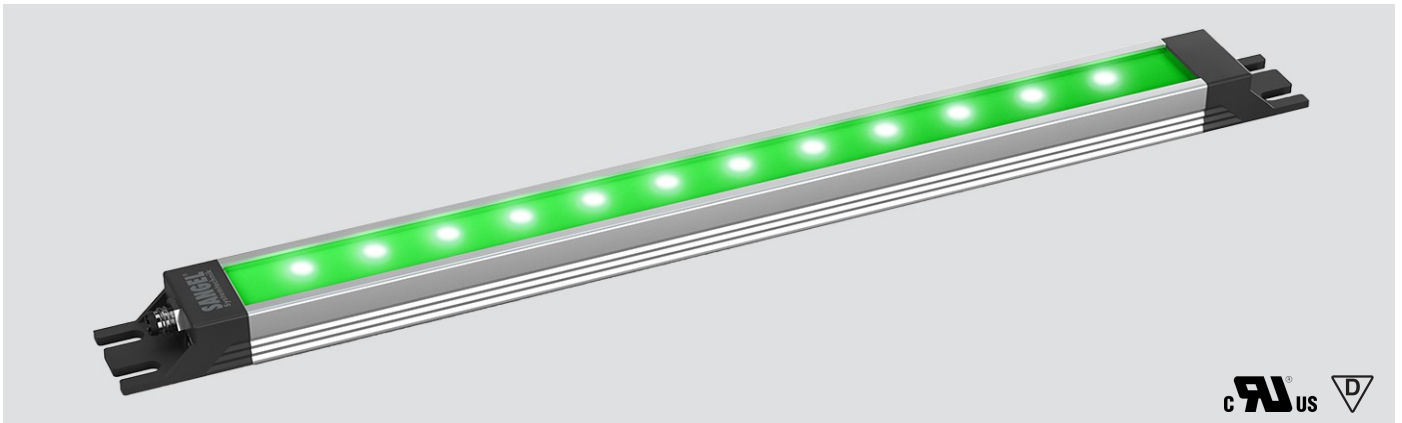

LED SL-RGBW 560 S-PMMA_d-M8D-57

Art. Nr. 1-000000-06713

Ktl. Nr. 15070718