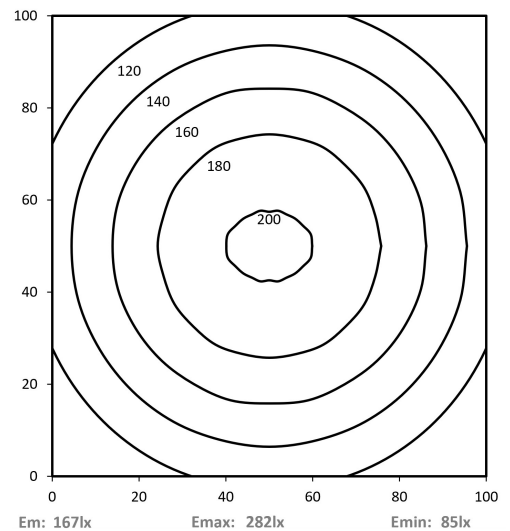

Lichtfarbe / Light Colour	5700 K
Schutzart / Internal Protection	IP40
Netzanschluss / Main Supply	24 V DC
Bestückt / Fitted With	LED
Betriebsgerät / Work Equipment	-
Schutzklasse / Protection Class	3
Leistung / Power (W/R/G/B)	7,7W / 4W / 3,8W / 3,9W
Lichtstrom / Luminous Flux (W/R/G/B)	912lm / 112lm / 90lm / 64lm
Farbtreue / Colour Rendering	RA / CRI ≥80
Betriebstemperatur / Operating Temp.	-20°C / 45°C
Lebensdauer / Lifetime	min. 60000 h
Optik / Optics	100°
Maße / Dimensions	a= 344, b= 354mm
Anschluss / Connection Type	M8, 5-pol, b-codiert
Kaskadierbar / Cascadable	nein
Gehäuse / Housing	Aluminium
Gewicht(Netto) / Weight(Net)	0,25 kg
Abdeckung / Cover	PMMA
Befestigung / Fastening	starr
Zubehör / Equipment	-