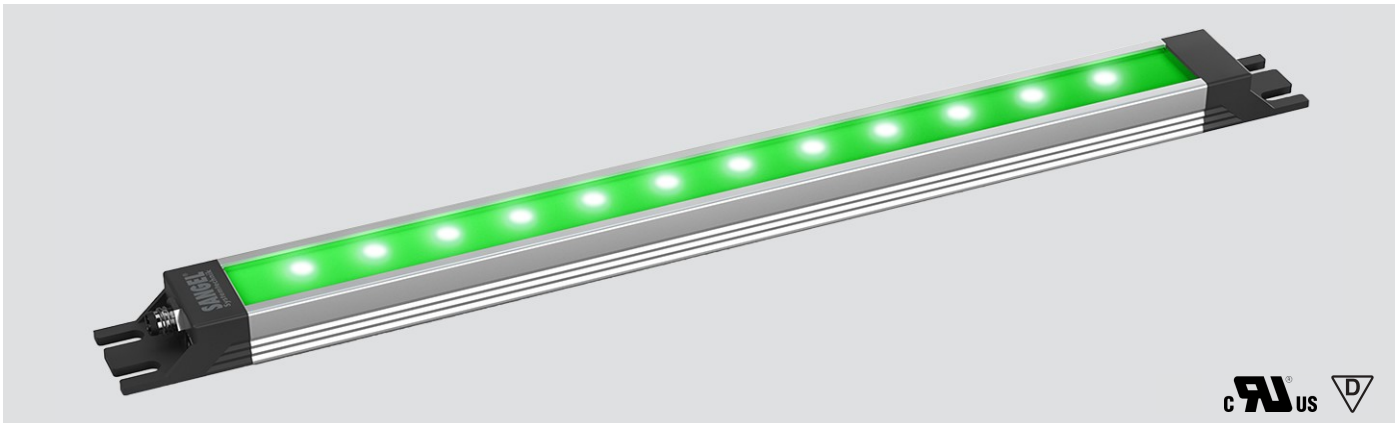

LED SL-RGBW 140 S-PUd-M8D-65

Art. Nr. 1-000000-07380

Ktl. Nr. 15071064

SANGEL[®]
Systemtechnik

Lichtfarbe / Light Colour	6500 K
Schutzart / Internal Protection	IP69K
Netzanschluss / Main Supply	24 V DC
Bestückt / Fitted With	LED
Betriebsgerät / Work Equipment	-
Schutzklasse / Protection Class	3
Leistung / Power (W/R/G/B)	3,8W / 2W / 1,9W / 1,9W
Lichtstrom / Luminous Flux (W/R/G/B)	456lm / 56lm / 45lm / 32lm
Farbtreue / Colour Rendering	RA / CRI ≥80
Betriebstemperatur / Operating Temp.	-20°C / 45°C
Lebensdauer / Lifetime	min. 60000 h
Optik / Optics	100°
Maße / Dimensions	a= 204, b= 214mm
Anschluss / Connection Type	M8, 5-pol, b-codiert
Kaskadierbar / Cascadable	ja
Gehäuse / Housing	Aluminium
Gewicht(Netto) / Weight(Net)	0,25 kg
Abdeckung / Cover	PU
Befestigung / Fastening	starr
Zubehör / Equipment	-

LED SL-RGBW 280 S-PMMA_d-M8-57

Art. Nr. 1-000000-06710

Ktl. Nr. 15070714

Lichtfarbe / Light Colour	5700 K
Schutzart / Internal Protection	IP40
Netzanschluss / Main Supply	24 V DC
Bestückt / Fitted With	LED
Betriebsgerät / Work Equipment	-
Schutzklasse / Protection Class	3
Leistung / Power (W/R/G/B)	7,7W / 4W / 3,8W / 3,9W
Lichtstrom / Luminous Flux (W/R/G/B)	912lm / 112lm / 90lm / 64lm
Farbtreue / Colour Rendering	RA / CRI ≥80
Betriebstemperatur / Operating Temp.	-20°C / 45°C
Lebensdauer / Lifetime	min. 60000 h
Optik / Optics	100°
Maße / Dimensions	a= 344, b= 354mm
Anschluss / Connection Type	M8, 5-pol, b-codiert
Kaskadierbar / Cascadable	nein
Gehäuse / Housing	Aluminium
Gewicht(Netto) / Weight(Net)	0,25 kg
Abdeckung / Cover	PMMA
Befestigung / Fastening	starr
Zubehör / Equipment	-