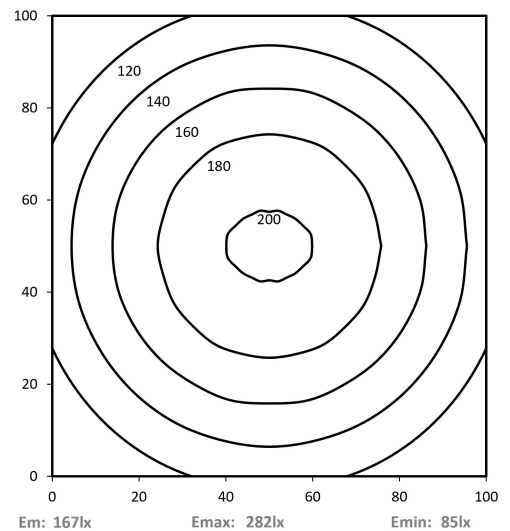

Lichtfarbe / Light Colour	5700 K
Schutzart / Internal Protection	IP40
Netzanschluss / Main Supply	24 V DC
Bestückt / Fitted With	LED
Betriebsgerät / Work Equipment	-
Schutzklasse / Protection Class	3
Leistung / Power (W/R/G/B)	7,7W / 4W / 3,8W / 3,9W
Lichtstrom / Luminous Flux (W/R/G/B)	912lm / 112lm / 90lm / 64lm
Farbtreue / Colour Rendering	RA / CRI $\geq$80
Betriebstemperatur / Operating Temp.	-20°C / 45°C
Lebensdauer / Lifetime	min. 60000 h
Optik / Optics	100°
Maße / Dimensions	a= 344, b= 354mm
Anschluss / Connection Type	M8, 5-pol, b-codiert
Kaskadierbar / Cascadable	ja
Gehäuse / Housing	Aluminium
Gewicht(Netto) / Weight(Net)	0,25 kg
Abdeckung / Cover	PMMA
Befestigung / Fastening	starr
Zubehör / Equipment	-