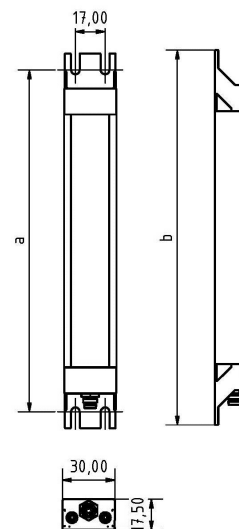

LED SL-RGBW 1120 S-PMMAd-M8-57

Art. Nr. 1-000000-06854

Ktl. Nr. 15070973

SANGEL®
Systemtechnik

Lichtfarbe / Light Colour	5000 K
Schutzart / Internal Protection	IP40
Netzanschluss / Main Supply	24 V DC
Bestückt / Fitted With	LED
Betriebsgerät / Work Equipment	-
Schutzklasse / Protection Class	3
Leistung / Power (W/R/G/B)	30,7W / 16,1W / 15,2W / 15,5W
Lichstrom / Luminous Flux (W/R/G/B)	4104lm / 504lm / 405lm / 288lm
Farbtreue / Colour Rendering	RA / CRI ≥80
Betriebstemperatur / Operating Temp.	-20°C / 45°C
Lebensdauer / Lifetime	min. 60000 h
Optik / Optics	100°
Maße / Dimensions	a= 1184, b= 1194mm
Anschluss / Connection Type	M8, 5-pol, b-codiert
Kaskadierbar / Cascadable	nein
Gehäuse / Housing	Aluminium
Gewicht(Netto) / Weight(Net)	1,2 kg
Abdeckung / Cover	PMMA
Befestigung / Fastening	starr
Zubehör / Equipment	-