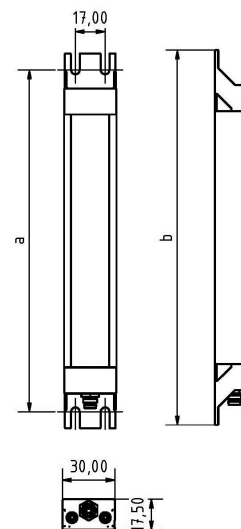

LED SL-RGBW 280 S-PMMA_d-M8-57

Art. Nr. 1-000000-06710

Ktl. Nr. 15070714

Lichtfarbe / Light Colour	5700 K
Schutzart / Internal Protection	IP40
Netzanschluss / Main Supply	24 V DC
Bestückt / Fitted With	LED
Betriebsgerät / Work Equipment	-
Schutzklasse / Protection Class	3
Leistung / Power (W/R/G/B)	7,7W / 4W / 3,8W / 3,9W
Lichtstrom / Luminous Flux (W/R/G/B)	912lm / 112lm / 90lm / 64lm
Farbtreue / Colour Rendering	RA / CRI ≥80
Betriebstemperatur / Operating Temp.	-20°C / 45°C
Lebensdauer / Lifetime	min. 60000 h
Optik / Optics	100°
Maße / Dimensions	a= 344, b= 354mm
Anschluss / Connection Type	M8, 5-pol, b-codiert
Kaskadierbar / Cascadable	nein
Gehäuse / Housing	Aluminium
Gewicht(Netto) / Weight(Net)	0,25 kg
Abdeckung / Cover	PMMA
Befestigung / Fastening	starr
Zubehör / Equipment	-