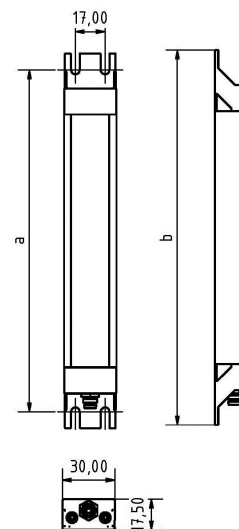

LED SL-RGBW 1400 S-PMMA-d-M8-57

Art. Nr. 1-000000-07059

Ktl. Nr. 15071026

SANGEL®
Systemtechnik

Lichtfarbe / Light Colour	5700 K
Schutzart / Internal Protection	IP40
Netzanschluss / Main Supply	24 V DC
Bestückt / Fitted With	LED
Betriebsgerät / Work Equipment	-
Schutzklasse / Protection Class	3
Leistung / Power (W/R/G/B)	38,5W / 20W / 19W / 19,4W
Lichtstrom / Luminous Flux (W/R/G/B)	4560lm / 560lm / 450lm / 320lm
Farbtreue / Colour Rendering	RA / CRI ≥80
Betriebstemperatur / Operating Temp.	-20°C / 45°C
Lebensdauer / Lifetime	min. 60000 h
Optik / Optics	100°
Maße / Dimensions	a= 1464, b= 1474mm
Anschluss / Connection Type	M8, 5-pol, b-codiert
Kaskadierbar / Cascadable	nein
Gehäuse / Housing	Aluminium
Gewicht(Netto) / Weight(Net)	1 kg
Abdeckung / Cover	PMMA
Befestigung / Fastening	starr
Zubehör / Equipment	-