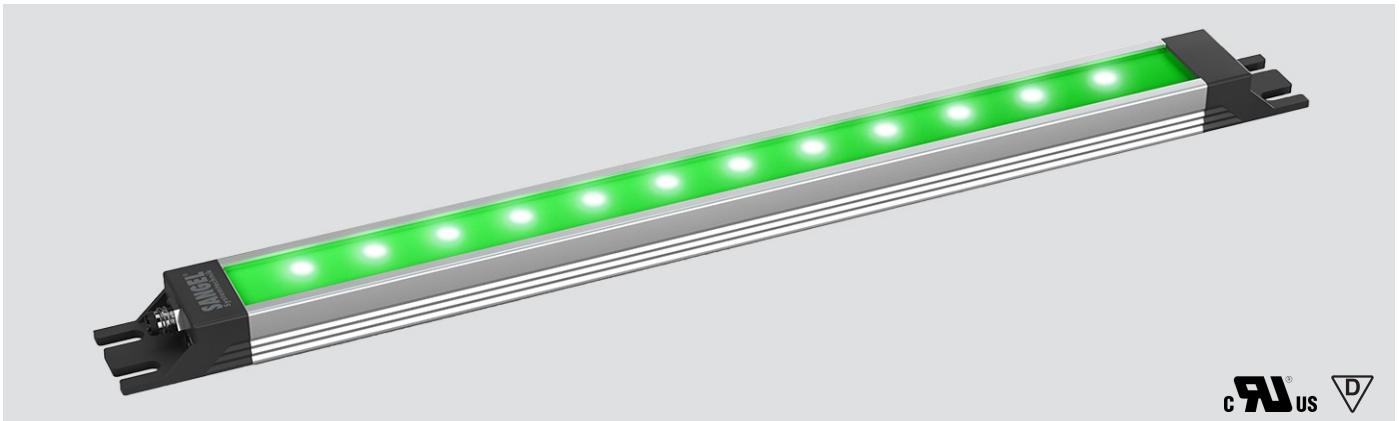

LED SL-RGBW 280 S-PUd-M8-65

Art. Nr. 1-000000-06914

Ktl. Nr. 15070974

SANGEL[®]
Systemtechnik

Lichtfarbe / Light Colour	6500 K
Schutzart / Internal Protection	IP69K
Netzanschluss / Main Supply	24 V DC
Bestückt / Fitted With	LED
Betriebsgerät / Work Equipment	-
Schutzklasse / Protection Class	3
Leistung / Power (W/R/G/B)	7,7W / 4W / 3,8W / 3,9W
Lichtstrom / Luminous Flux (W/R/G/B)	912lm / 112lm / 90lm / 64lm
Farbtreue / Colour Rendering	RA / CRI ≥80
Betriebstemperatur / Operating Temp.	-20°C / 45°C
Lebensdauer / Lifetime	min. 60000 h
Optik / Optics	100°
Maße / Dimensions	a= 344, b= 354mm
Anschluss / Connection Type	M8, 5-pol, b-codiert
Kaskadierbar / Cascadable	nein
Gehäuse / Housing	Aluminium
Gewicht(Netto) / Weight(Net)	0,4 kg
Abdeckung / Cover	PU
Befestigung / Fastening	starr
Zubehör / Equipment	-

LED SL-RGBW 280 S-PUd-M8D-65

Art. Nr. 1-000000-06915

Ktl. Nr. 15070978

SANGEL[®]
Systemtechnik

Lichtfarbe / Light Colour	6500 K
Schutzart / Internal Protection	IP69K
Netzanschluss / Main Supply	24 V DC
Bestückt / Fitted With	LED
Betriebsgerät / Work Equipment	-
Schutzklasse / Protection Class	3
Leistung / Power (W/R/G/B)	7,7W / 4W / 3,8W / 3,9W
Lichtstrom / Luminous Flux (W/R/G/B)	912lm / 112lm / 90lm / 64lm
Farbtreue / Colour Rendering	RA / CRI ≥80
Betriebstemperatur / Operating Temp.	-20°C / 45°C
Lebensdauer / Lifetime	min. 60000 h
Optik / Optics	100°
Maße / Dimensions	a= 344, b= 354mm
Anschluss / Connection Type	M8, 5-pol, b-codiert
Kaskadierbar / Cascadable	ja
Gehäuse / Housing	Aluminium
Gewicht(Netto) / Weight(Net)	0,4 kg
Abdeckung / Cover	PU
Befestigung / Fastening	starr
Zubehör / Equipment	-