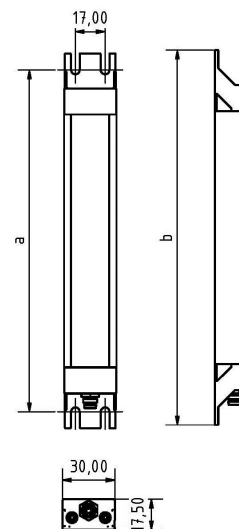

LED SL-RGBW 280 S-PMMA_d-M8-57

Art. Nr. 1-000000-06710

Ktl. Nr. 15070714

Lichtfarbe / Light Colour	5700 K
Schutzart / Internal Protection	IP40
Netzanschluss / Main Supply	24 V DC
Bestückt / Fitted With	LED
Betriebsgerät / Work Equipment	-
Schutzklasse / Protection Class	3
Leistung / Power (W/R/G/B)	7,7W / 4W / 3,8W / 3,9W
Lichtstrom / Luminous Flux (W/R/G/B)	912lm / 112lm / 90lm / 64lm
Farbtreue / Colour Rendering	RA / CRI ≥80
Betriebstemperatur / Operating Temp.	-20°C / 45°C
Lebensdauer / Lifetime	min. 60000 h
Optik / Optics	100°
Maße / Dimensions	a= 344, b= 354mm
Anschluss / Connection Type	M8, 5-pol, b-codiert
Kaskadierbar / Cascadable	nein
Gehäuse / Housing	Aluminium
Gewicht(Netto) / Weight(Net)	0,25 kg
Abdeckung / Cover	PMMA
Befestigung / Fastening	starr
Zubehör / Equipment	-