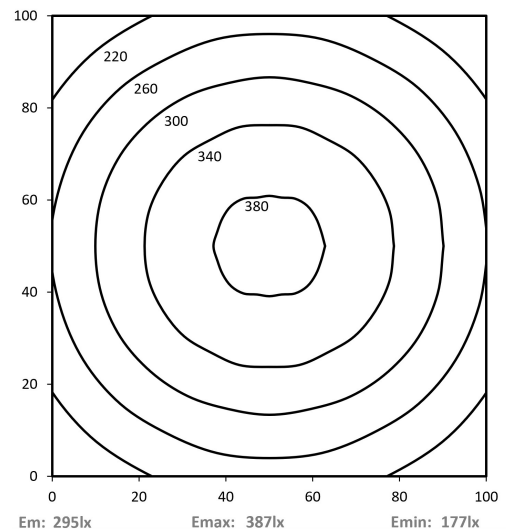

Lichtfarbe / Light Colour	5700 K
Schutzart / Internal Protection	IP40
Netzanschluss / Main Supply	24 V DC
Bestückt / Fitted With	LED
Betriebsgerät / Work Equipment	-
Schutzklasse / Protection Class	3
Leistung / Power (W/R/G/B)	15,3W / 8W / 7,6W / 7,8W
Lichtstrom / Luminous Flux (W/R/G/B)	1824lm / 224lm / 180lm / 128lm
Farbtreue / Colour Rendering	RA / CRI ≥80
Betriebstemperatur / Operating Temp.	-20°C / 45°C
Lebensdauer / Lifetime	min. 60000 h
Optik / Optics	100°
Maße / Dimensions	a= 624, b= 634mm
Anschluss / Connection Type	M8, 5-pol, b-codiert
Kaskadierbar / Cascadable	nein
Gehäuse / Housing	Aluminium
Gewicht(Netto) / Weight(Net)	0,5 kg
Abdeckung / Cover	PMMA
Befestigung / Fastening	starr
Zubehör / Equipment	-