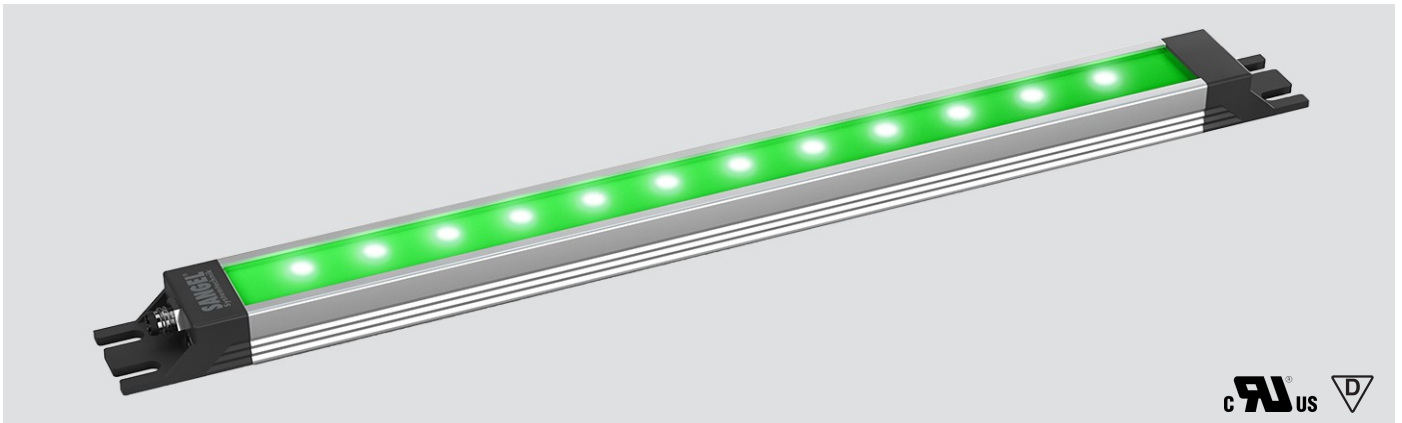

LED SL-RGBW 840 S-PMMA_d-M8D-57

Art. Nr. 1-000000-07041

Ktl. Nr. 15070921