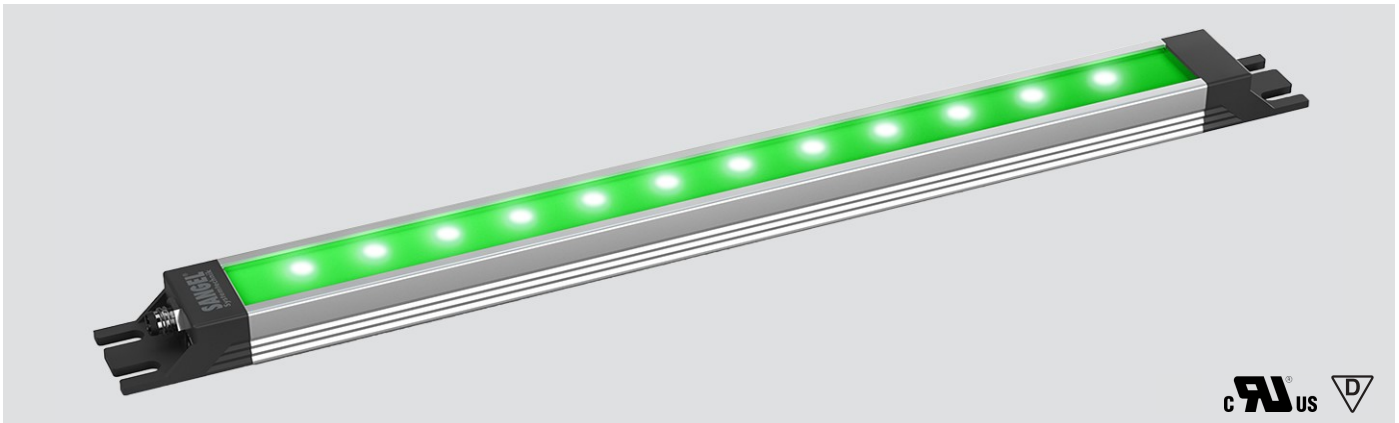

LED SL-RGBW 1400 S-PUd-M8-57

Art. Nr. 1-000000-07060

Ktl. Nr. 15071027

SANGEL®
Systemtechnik

Lichtfarbe / Light Colour	6500 K
Schutzart / Internal Protection	IP69K
Netzanschluss / Main Supply	24 V DC
Bestückt / Fitted With	LED
Betriebsgerät / Work Equipment	-
Schutzklasse / Protection Class	3
Leistung / Power (W/R/G/B)	38,5W / 20W / 19W / 19,4W
Lichtstrom / Luminous Flux (W/R/G/B)	4560lm / 560lm / 450lm / 320lm
Farbtreue / Colour Rendering	RA / CRI ≥80
Betriebstemperatur / Operating Temp.	-20°C / 45°C
Lebensdauer / Lifetime	min. 60000 h
Optik / Optics	100°
Maße / Dimensions	a= 1464, b= 1474mm
Anschluss / Connection Type	M8, 5-pol, b-codiert
Kaskadierbar / Cascadable	nein
Gehäuse / Housing	Aluminium
Gewicht(Netto) / Weight(Net)	1,5 kg
Abdeckung / Cover	PU
Befestigung / Fastening	starr
Zubehör / Equipment	-