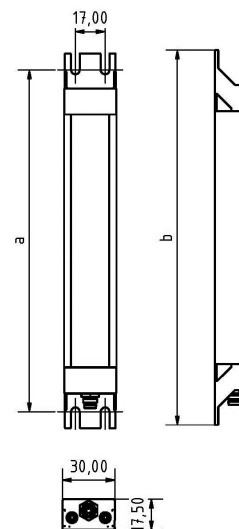

LED SL-RGBW 280 S-PUd-M8D-65

Art. Nr. 1-000000-06915

Ktl. Nr. 15070978

SANGEL®
Systemtechnik

Lichtfarbe / Light Colour	6500 K
Schutzart / Internal Protection	IP69K
Netzanschluss / Main Supply	24 V DC
Bestückt / Fitted With	LED
Betriebsgerät / Work Equipment	-
Schutzklasse / Protection Class	3
Leistung / Power (W/R/G/B)	7,7W / 4W / 3,8W / 3,9W
Lichtstrom / Luminous Flux (W/R/G/B)	912lm / 112lm / 90lm / 64lm
Farbtreue / Colour Rendering	RA / CRI ≥80
Betriebstemperatur / Operating Temp.	-20°C / 45°C
Lebensdauer / Lifetime	min. 60000 h
Optik / Optics	100°
Maße / Dimensions	a= 344, b= 354mm
Anschluss / Connection Type	M8, 5-pol, b-codiert
Kaskadierbar / Cascadable	ja
Gehäuse / Housing	Aluminium
Gewicht(Netto) / Weight(Net)	0,4 kg
Abdeckung / Cover	PU
Befestigung / Fastening	starr
Zubehör / Equipment	-