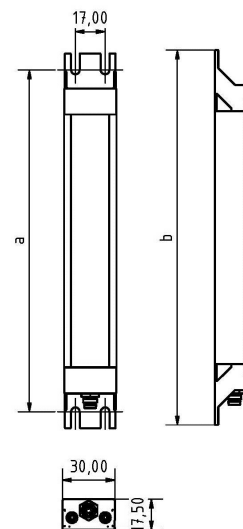

Lichtfarbe / Light Colour	5700 K
Schutzart / Internal Protection	IP40
Netzanschluss / Main Supply	24 V DC
Bestückt / Fitted With	LED
Betriebsgerät / Work Equipment	-
Schutzklasse / Protection Class	3
Leistung / Power (W/R/G/B)	15,3W / 8W / 7,6W / 7,8W
Lichtstrom / Luminous Flux (W/R/G/B)	1824lm / 224lm / 180lm / 128lm
Farbtreue / Colour Rendering	RA / CRI ≥80
Betriebstemperatur / Operating Temp.	-20°C / 45°C
Lebensdauer / Lifetime	min. 60000 h
Optik / Optics	100°
Maße / Dimensions	a= 624, b= 634mm
Anschluss / Connection Type	M8, 5-pol, b-codiert
Kaskadierbar / Cascadable	nein
Gehäuse / Housing	Aluminium
Gewicht(Netto) / Weight(Net)	0,5 kg
Abdeckung / Cover	PMMA
Befestigung / Fastening	starr
Zubehör / Equipment	-