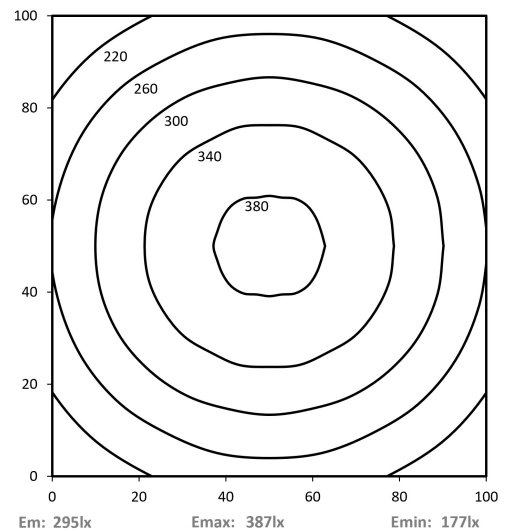

Lichtfarbe / Light Colour	5700 K
Schutzart / Internal Protection	IP40
Netzanschluss / Main Supply	24 V DC
Bestückt / Fitted With	LED
Betriebsgerät / Work Equipment	-
Schutzklasse / Protection Class	3
Leistung / Power (W/R/G/B)	15,3W / 8W / 7,6W / 7,8W
Lichtstrom / Luminous Flux (W/R/G/B)	1824lm / 224lm / 180lm / 128lm
Farbtreue / Colour Rendering	RA / CRI $\geq$80
Betriebstemperatur / Operating Temp.	-20°C / 45°C
Lebensdauer / Lifetime	min. 60000 h
Optik / Optics	100°
Maße / Dimensions	a= 624, b= 634mm
Anschluss / Connection Type	M8, 5-pol, b-codiert
Kaskadierbar / Cascadable	ja
Gehäuse / Housing	Aluminium
Gewicht(Netto) / Weight(Net)	0,5 kg
Abdeckung / Cover	PMMA
Befestigung / Fastening	starr
Zubehör / Equipment	-