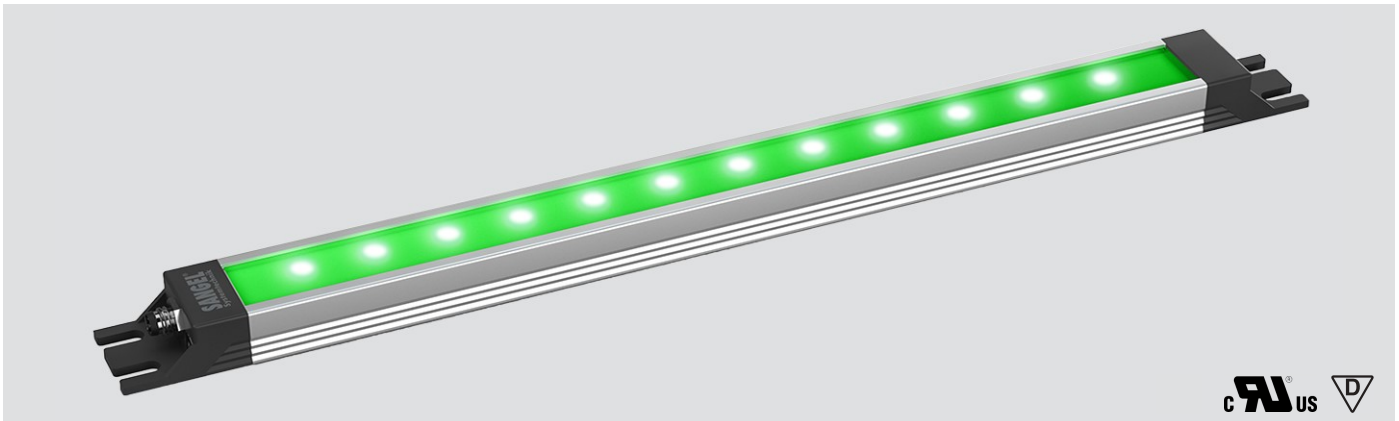

LED SL-RGBW 560 S-PUd-M8-65

Art. Nr. 1-000000-06918

Ktl. Nr. 15070975

SANGEL[®]
Systemtechnik

Lichtfarbe / Light Colour	6500 K
Schutzart / Internal Protection	IP69K
Netzanschluss / Main Supply	24 V DC
Bestückt / Fitted With	LED
Betriebsgerät / Work Equipment	-
Schutzklasse / Protection Class	3
Leistung / Power (W/R/G/B)	15,3W / 8W / 7,6W / 7,8W
Lichtstrom / Luminous Flux (W/R/G/B)	1824lm / 224lm / 180lm / 128lm
Farbtreue / Colour Rendering	RA / CRI ≥80
Betriebstemperatur / Operating Temp.	-20°C / 45°C
Lebensdauer / Lifetime	min. 60000 h
Optik / Optics	100°
Maße / Dimensions	a= 624, b= 634mm
Anschluss / Connection Type	M8, 5-pol, b-codiert
Kaskadierbar / Cascadable	nein
Gehäuse / Housing	Aluminium
Gewicht(Netto) / Weight(Net)	0,8 kg
Abdeckung / Cover	PU
Befestigung / Fastening	starr
Zubehör / Equipment	-

LED SL-RGBW 560 S-PUd-M8D-65

Art. Nr. 1-000000-06919

Ktl. Nr. 15070979

SANGEL[®]
Systemtechnik

Lichtfarbe / Light Colour	6500 K
Schutzart / Internal Protection	IP69K
Netzanschluss / Main Supply	24 V DC
Bestückt / Fitted With	LED
Betriebsgerät / Work Equipment	-
Schutzklasse / Protection Class	3
Leistung / Power (W/R/G/B)	15,3W / 8W / 7,6W / 7,8W
Lichtstrom / Luminous Flux (W/R/G/B)	1824lm / 224lm / 180lm / 128lm
Farbtreue / Colour Rendering	RA / CRI ≥80
Betriebstemperatur / Operating Temp.	-20°C / 45°C
Lebensdauer / Lifetime	min. 60000 h
Optik / Optics	100°
Maße / Dimensions	a= 624, b= 634mm
Anschluss / Connection Type	M8, 5-pol, b-codiert
Kaskadierbar / Cascadable	ja
Gehäuse / Housing	Aluminium
Gewicht(Netto) / Weight(Net)	0,8 kg
Abdeckung / Cover	PU
Befestigung / Fastening	starr
Zubehör / Equipment	-