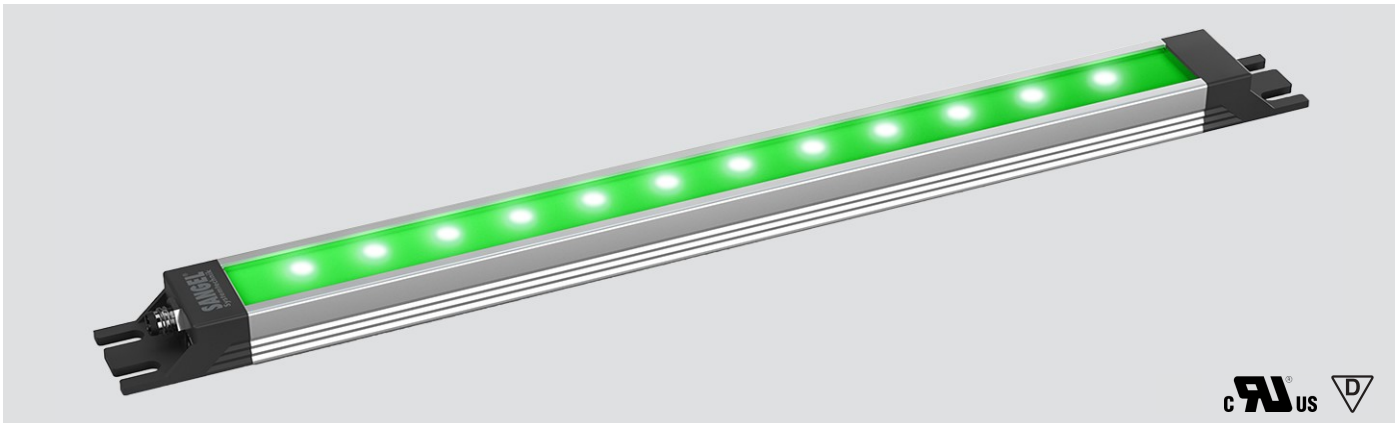

LED SL-RGBW 560 S-PMMA_d-M8D-57

Art. Nr. 1-000000-06713

Ktl. Nr. 15070718

Lichtfarbe / Light Colour	5700 K
Schutzart / Internal Protection	IP40
Netzanschluss / Main Supply	24 V DC
Bestückt / Fitted With	LED
Betriebsgerät / Work Equipment	-
Schutzklasse / Protection Class	3
Leistung / Power (W/R/G/B)	15,3W / 8W / 7,6W / 7,8W
Lichtstrom / Luminous Flux (W/R/G/B)	1824lm / 224lm / 180lm / 128lm
Farbtreue / Colour Rendering	RA / CRI \geq 80
Betriebstemperatur / Operating Temp.	-20°C / 45°C
Lebensdauer / Lifetime	min. 60000 h
Optik / Optics	100°
Maße / Dimensions	a= 624, b= 634mm
Anschluss / Connection Type	M8, 5-pol, b-codiert
Kaskadierbar / Cascadable	ja
Gehäuse / Housing	Aluminium
Gewicht(Netto) / Weight(Net)	0,5 kg
Abdeckung / Cover	PMMA
Befestigung / Fastening	starr
Zubehör / Equipment	-

LED SL-RGBW 560 S-PUd-M8-65

Art. Nr. 1-000000-06918

Ktl. Nr. 15070975

SANGEL[®]
Systemtechnik

Lichtfarbe / Light Colour	6500 K
Schutzart / Internal Protection	IP69K
Netzanschluss / Main Supply	24 V DC
Bestückt / Fitted With	LED
Betriebsgerät / Work Equipment	-
Schutzklasse / Protection Class	3
Leistung / Power (W/R/G/B)	15,3W / 8W / 7,6W / 7,8W
Lichtstrom / Luminous Flux (W/R/G/B)	1824lm / 224lm / 180lm / 128lm
Farbtreue / Colour Rendering	RA / CRI ≥80
Betriebstemperatur / Operating Temp.	-20°C / 45°C
Lebensdauer / Lifetime	min. 60000 h
Optik / Optics	100°
Maße / Dimensions	a= 624, b= 634mm
Anschluss / Connection Type	M8, 5-pol, b-codiert
Kaskadierbar / Cascadable	nein
Gehäuse / Housing	Aluminium
Gewicht(Netto) / Weight(Net)	0,8 kg
Abdeckung / Cover	PU
Befestigung / Fastening	starr
Zubehör / Equipment	-