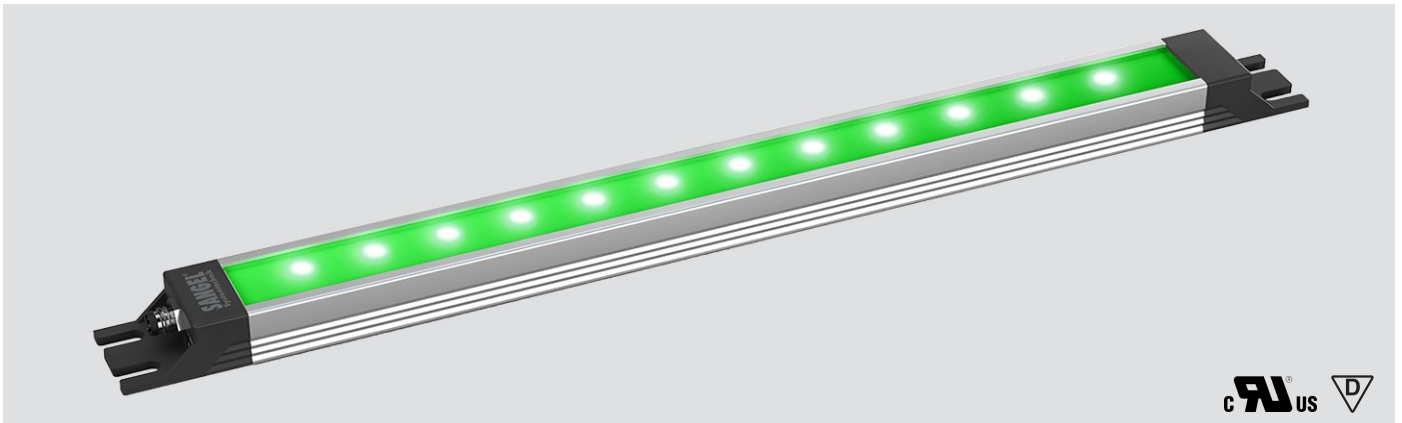

LED SL-RGBW 840 S-PMMA_d-M8-57

Art. Nr. 1-000000-06714

Ktl. Nr. 15070716