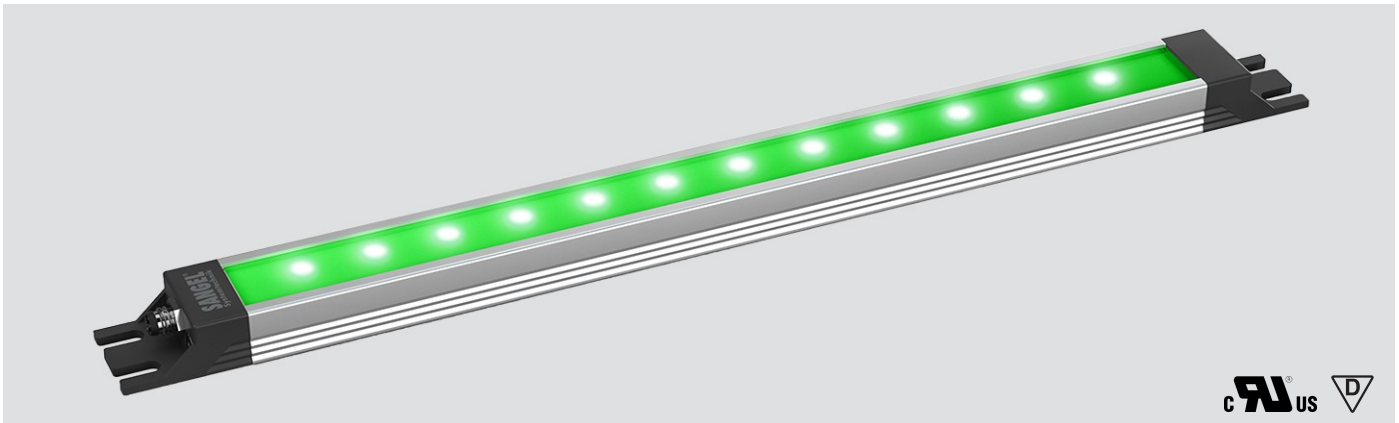

LED SL-RGBW 1120 S-PMMAd-M8-57

Art. Nr. 1-000000-06854

Ktl. Nr. 15070973

SANGEL®
Systemtechnik

Lichtfarbe / Light Colour	5000 K
Schutzart / Internal Protection	IP40
Netzanschluss / Main Supply	24 V DC
Bestückt / Fitted With	LED
Betriebsgerät / Work Equipment	-
Schutzklasse / Protection Class	3
Leistung / Power (W/R/G/B)	30,7W / 16,1W / 15,2W / 15,5W
Lichstrom / Luminous Flux (W/R/G/B)	4104lm / 504lm / 405lm / 288lm
Farbtreue / Colour Rendering	RA / CRI ≥80
Betriebstemperatur / Operating Temp.	-20°C / 45°C
Lebensdauer / Lifetime	min. 60000 h
Optik / Optics	100°
Maße / Dimensions	a= 1184, b= 1194mm
Anschluss / Connection Type	M8, 5-pol, b-codiert
Kaskadierbar / Cascadable	nein
Gehäuse / Housing	Aluminium
Gewicht(Netto) / Weight(Net)	1,2 kg
Abdeckung / Cover	PMMA
Befestigung / Fastening	starr
Zubehör / Equipment	-