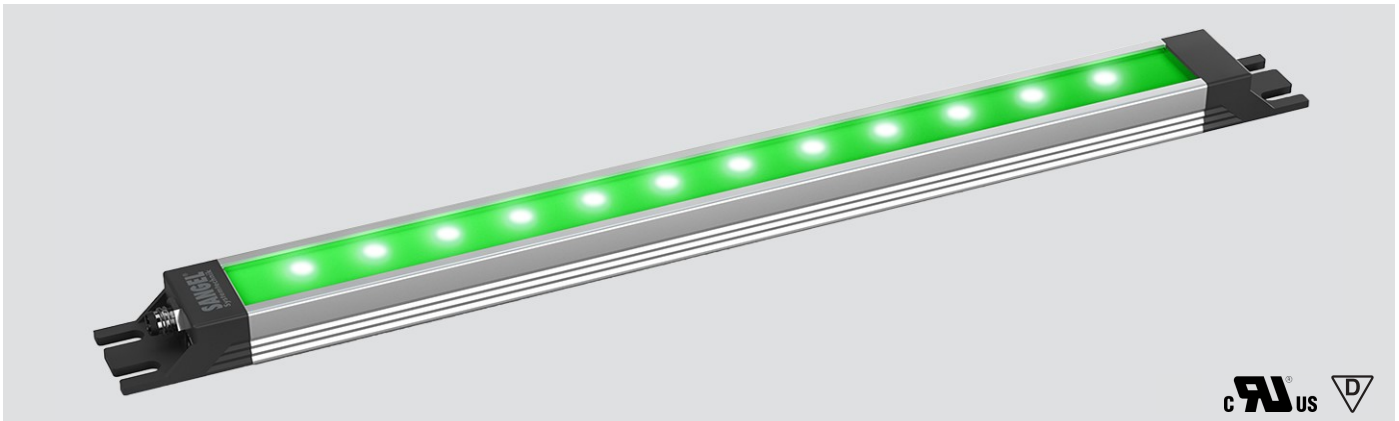

LED SL-RGBW 140 S-PMMA_d-M8D-57

Art. Nr. 1-000000-07378

Ktl. Nr. 15071062

SANGEL[®]
Systemtechnik

Lichtfarbe / Light Colour	5000 K
Schutzart / Internal Protection	IP40
Netzanschluss / Main Supply	24 V DC
Bestückt / Fitted With	LED
Betriebsgerät / Work Equipment	-
Schutzklasse / Protection Class	3
Leistung / Power (W/R/G/B)	3,8W / 2W / 1,9W / 1,9W
Lichtstrom / Luminous Flux (W/R/G/B)	456lm / 56lm / 45lm / 32lm
Farbtreue / Colour Rendering	RA / CRI ≥80
Betriebstemperatur / Operating Temp.	-20°C / 45°C
Lebensdauer / Lifetime	min. 60000 h
Optik / Optics	100°
Maße / Dimensions	a= 204, b= 214mm
Anschluss / Connection Type	M8, 5-pol, b-codiert
Kaskadierbar / Cascadable	ja
Gehäuse / Housing	Aluminium
Gewicht(Netto) / Weight(Net)	0,15 kg
Abdeckung / Cover	PMMA
Befestigung / Fastening	starr
Zubehör / Equipment	-

LED SL-RGBW 140 S-PUd-M8-65

Art. Nr. 1-000000-07379

Ktl. Nr. 15071063

SANGEL[®]
Systemtechnik

Lichtfarbe / Light Colour	6500 K
Schutzart / Internal Protection	IP69K
Netzanschluss / Main Supply	24 V DC
Bestückt / Fitted With	LED
Betriebsgerät / Work Equipment	-
Schutzklasse / Protection Class	3
Leistung / Power (W/R/G/B)	3,8W / 2W / 1,9W / 1,9W
Lichtstrom / Luminous Flux (W/R/G/B)	456lm / 56lm / 45lm / 32lm
Farbtreue / Colour Rendering	RA / CRI ≥80
Betriebstemperatur / Operating Temp.	-20°C / 45°C
Lebensdauer / Lifetime	min. 60000 h
Optik / Optics	100°
Maße / Dimensions	a= 204, b= 214mm
Anschluss / Connection Type	M8, 5-pol, b-codiert
Kaskadierbar / Cascadable	nein
Gehäuse / Housing	Aluminium
Gewicht(Netto) / Weight(Net)	0,25 kg
Abdeckung / Cover	PU
Befestigung / Fastening	starr
Zubehör / Equipment	-