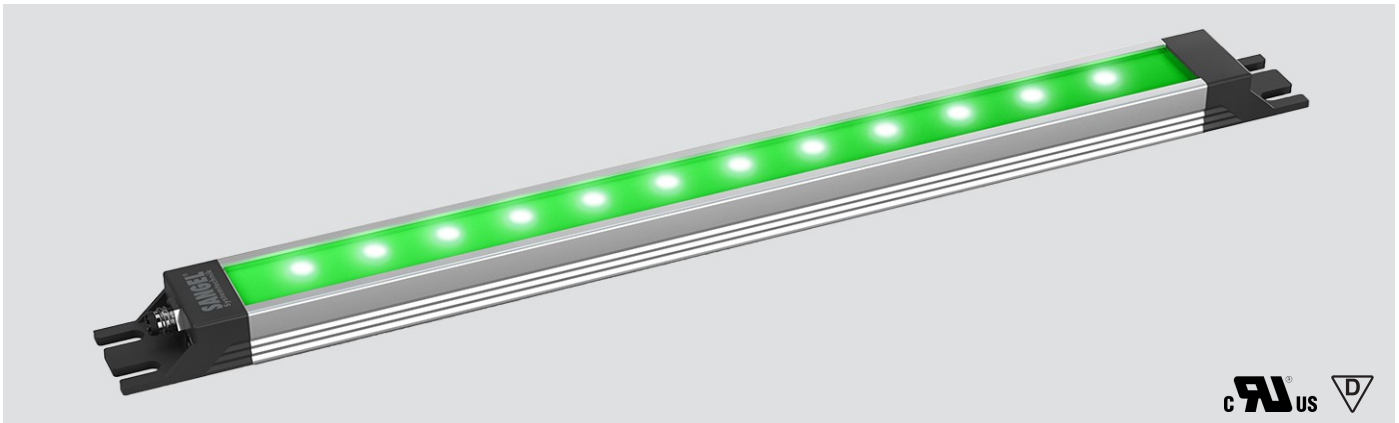

LED SL-RGBW 840 S-PUd-M8-65

Art. Nr. 1-000000-06923

Ktl. Nr. 15070976

SANGEL®
Systemtechnik

Lichtfarbe / Light Colour	6500 K
Schutzart / Internal Protection	IP69K
Netzanschluss / Main Supply	24 V DC
Bestückt / Fitted With	LED
Betriebsgerät / Work Equipment	-
Schutzklasse / Protection Class	3
Leistung / Power (W/R/G/B)	23W / 12,1W / 11,4W / 11,6W
Lichtstrom / Luminous Flux (W/R/G/B)	2736lm / 336lm / 270lm / 192lm
Farbtreue / Colour Rendering	RA / CRI ≥80
Betriebstemperatur / Operating Temp.	-20°C / 45°C
Lebensdauer / Lifetime	min. 60000 h
Optik / Optics	100°
Maße / Dimensions	a= 904, b= 914mm
Anschluss / Connection Type	M8, 5-pol, b-codiert
Kaskadierbar / Cascadable	nein
Gehäuse / Housing	Aluminium
Gewicht(Netto) / Weight(Net)	1,2 kg
Abdeckung / Cover	PU
Befestigung / Fastening	starr
Zubehör / Equipment	-