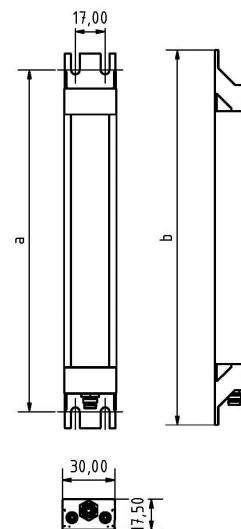

Lichtfarbe / Light Colour	5700 K
Schutzart / Internal Protection	IP40
Netzanschluss / Main Supply	24 V DC
Bestückt / Fitted With	LED
Betriebsgerät / Work Equipment	-
Schutzklasse / Protection Class	3
Leistung / Power (W/R/G/B)	15,3W / 8W / 7,6W / 7,8W
Lichtstrom / Luminous Flux (W/R/G/B)	1824lm / 224lm / 180lm / 128lm
Farbtreue / Colour Rendering	RA / CRI $\geq$80
Betriebstemperatur / Operating Temp.	-20°C / 45°C
Lebensdauer / Lifetime	min. 60000 h
Optik / Optics	100°
Maße / Dimensions	a= 624, b= 634mm
Anschluss / Connection Type	M8, 5-pol, b-codiert
Kaskadierbar / Cascadable	ja
Gehäuse / Housing	Aluminium
Gewicht(Netto) / Weight(Net)	0,5 kg
Abdeckung / Cover	PMMA
Befestigung / Fastening	starr
Zubehör / Equipment	-