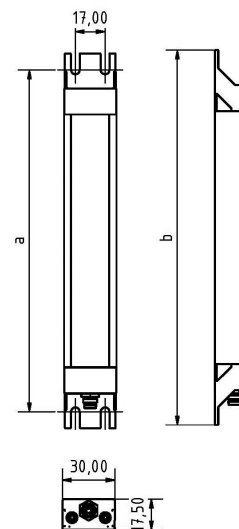

LED SL-RGBW 840 S-PUd-M8D-65

Art. Nr. 1-000000-07043

Ktl. Nr. 15070925

SANGEL®
Systemtechnik

Lichtfarbe / Light Colour	6500 K
Schutzart / Internal Protection	IP69K
Netzanschluss / Main Supply	24 V DC
Bestückt / Fitted With	LED
Betriebsgerät / Work Equipment	-
Schutzklasse / Protection Class	3
Leistung / Power (W/R/G/B)	23W / 12,1W / 11,4W / 11,6W
Lichtstrom / Luminous Flux (W/R/G/B)	2736lm / 336lm / 270lm / 192lm
Farbtreue / Colour Rendering	RA / CRI ≥80
Betriebstemperatur / Operating Temp.	-20°C / 45°C
Lebensdauer / Lifetime	min. 60000 h
Optik / Optics	100°
Maße / Dimensions	a= 904, b= 914mm
Anschluss / Connection Type	M8, 5-pol, b-codiert
Kaskadierbar / Cascadable	ja
Gehäuse / Housing	Aluminium
Gewicht(Netto) / Weight(Net)	1,2 kg
Abdeckung / Cover	PU
Befestigung / Fastening	starr
Zubehör / Equipment	-