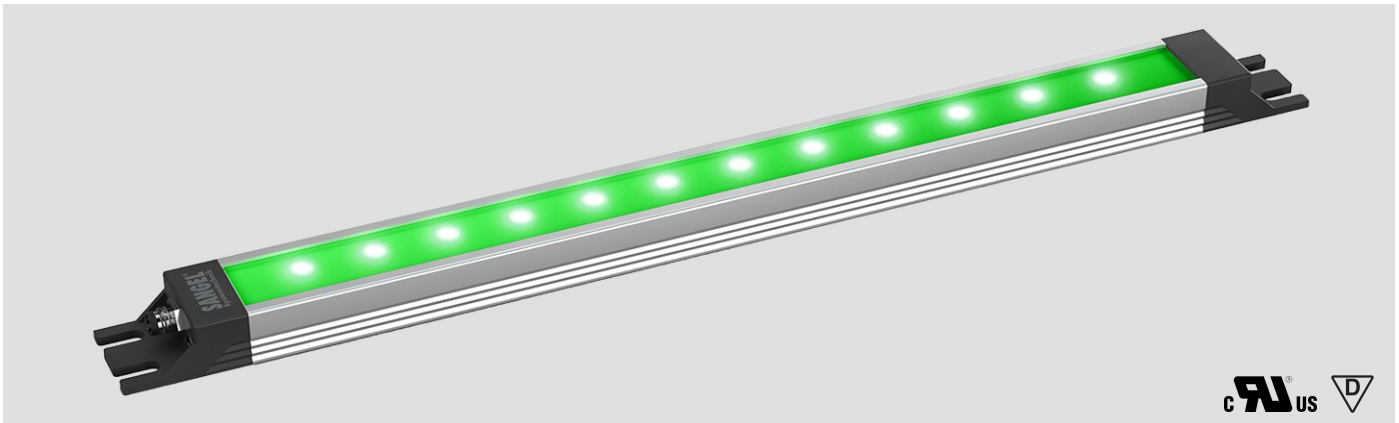

LED SL-RGBW 280 S-PMMA_d-M8D-57

Art. Nr. 1-000000-06711

Ktl. Nr. 15070717

Lichtfarbe / Light Colour	5700 K
Schutzart / Internal Protection	IP40
Netzanschluss / Main Supply	24 V DC
Bestückt / Fitted With	LED
Betriebsgerät / Work Equipment	-
Schutzklasse / Protection Class	3
Leistung / Power (W/R/G/B)	7,7W / 4W / 3,8W / 3,9W
Lichtstrom / Luminous Flux (W/R/G/B)	912lm / 112lm / 90lm / 64lm
Farbtreue / Colour Rendering	RA / CRI \geq 80
Betriebstemperatur / Operating Temp.	-20°C / 45°C
Lebensdauer / Lifetime	min. 60000 h
Optik / Optics	100°
Maße / Dimensions	a= 344, b= 354mm
Anschluss / Connection Type	M8, 5-pol, b-codiert
Kaskadierbar / Cascadable	ja
Gehäuse / Housing	Aluminium
Gewicht(Netto) / Weight(Net)	0,25 kg
Abdeckung / Cover	PMMA
Befestigung / Fastening	starr
Zubehör / Equipment	-

LED SL-RGBW 280 S-PUd-M8-65

Art. Nr. 1-000000-06914

Ktl. Nr. 15070974

SANGEL[®]
Systemtechnik

Lichtfarbe / Light Colour	6500 K
Schutzart / Internal Protection	IP69K
Netzanschluss / Main Supply	24 V DC
Bestückt / Fitted With	LED
Betriebsgerät / Work Equipment	-
Schutzklasse / Protection Class	3
Leistung / Power (W/R/G/B)	7,7W / 4W / 3,8W / 3,9W
Lichtstrom / Luminous Flux (W/R/G/B)	912lm / 112lm / 90lm / 64lm
Farbtreue / Colour Rendering	RA / CRI ≥80
Betriebstemperatur / Operating Temp.	-20°C / 45°C
Lebensdauer / Lifetime	min. 60000 h
Optik / Optics	100°
Maße / Dimensions	a= 344, b= 354mm
Anschluss / Connection Type	M8, 5-pol, b-codiert
Kaskadierbar / Cascadable	nein
Gehäuse / Housing	Aluminium
Gewicht(Netto) / Weight(Net)	0,4 kg
Abdeckung / Cover	PU
Befestigung / Fastening	starr
Zubehör / Equipment	-