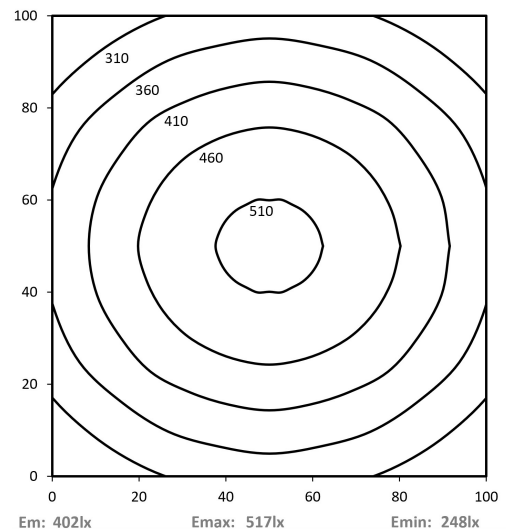

Lichtfarbe / Light Colour	5700 K
Schutzart / Internal Protection	IP40
Netzanschluss / Main Supply	24 V DC
Bestückt / Fitted With	LED
Betriebsgerät / Work Equipment	-
Schutzklasse / Protection Class	3
Leistung / Power (W/R/G/B)	23W / 12,1W / 11,4W / 11,6W
Lichtstrom / Luminous Flux (W/R/G/B)	2736lm / 336lm / 270lm / 192lm
Farbtreue / Colour Rendering	RA / CRI ≥80
Betriebstemperatur / Operating Temp.	-20°C / 45°C
Lebensdauer / Lifetime	min. 60000 h
Optik / Optics	100°
Maße / Dimensions	a= 904, b= 914mm
Anschluss / Connection Type	M8, 5-pol, b-codiert
Kaskadierbar / Cascadable	ja
Gehäuse / Housing	Aluminium
Gewicht(Netto) / Weight(Net)	0,75 kg
Abdeckung / Cover	PMMA
Befestigung / Fastening	starr
Zubehör / Equipment	-