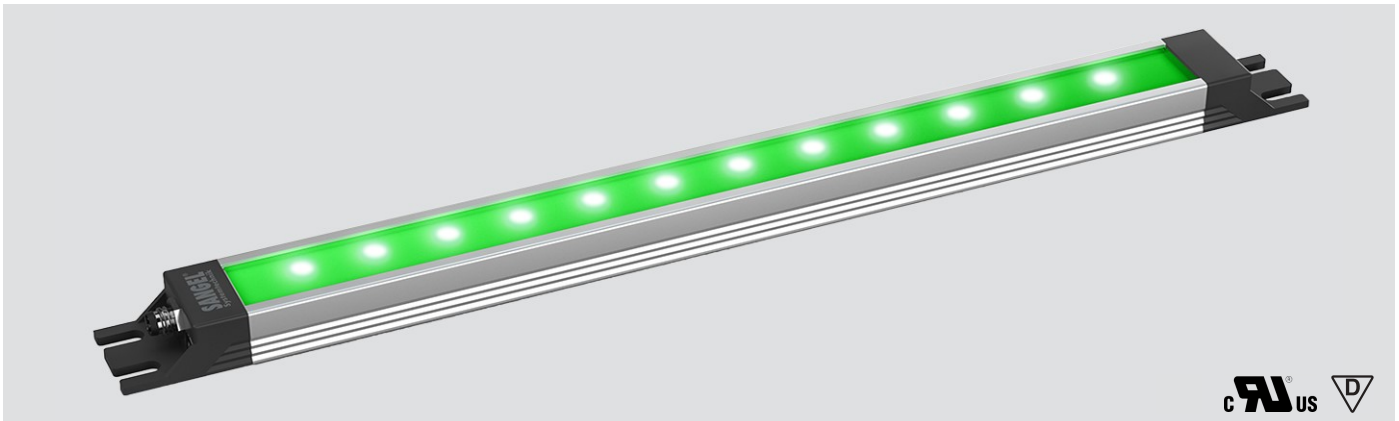

LED SL-RGBW 1120 S-PUd-M8-65

Art. Nr. 1-000000-06925

Ktl. Nr. 15070977

SANGEL®
Systemtechnik

Lichtfarbe / Light Colour	6500 K
Schutzart / Internal Protection	IP69K
Netzanschluss / Main Supply	24 V DC
Bestückt / Fitted With	LED
Betriebsgerät / Work Equipment	-
Schutzklasse / Protection Class	3
Leistung / Power (W/R/G/B)	30,7W / 16,1W / 15,2W / 15,5W
Lichtstrom / Luminous Flux (W/R/G/B)	4104lm / 504lm / 405lm / 288lm
Farbtreue / Colour Rendering	RA / CRI ≥80
Betriebstemperatur / Operating Temp.	-20°C / 45°C
Lebensdauer / Lifetime	min. 60000 h
Optik / Optics	100°
Maße / Dimensions	a= 1184, b= 1194mm
Anschluss / Connection Type	M8, 5-pol, b-codiert
Kaskadierbar / Cascadable	nein
Gehäuse / Housing	Aluminium
Gewicht(Netto) / Weight(Net)	1,2 kg
Abdeckung / Cover	PU
Befestigung / Fastening	starr
Zubehör / Equipment	-