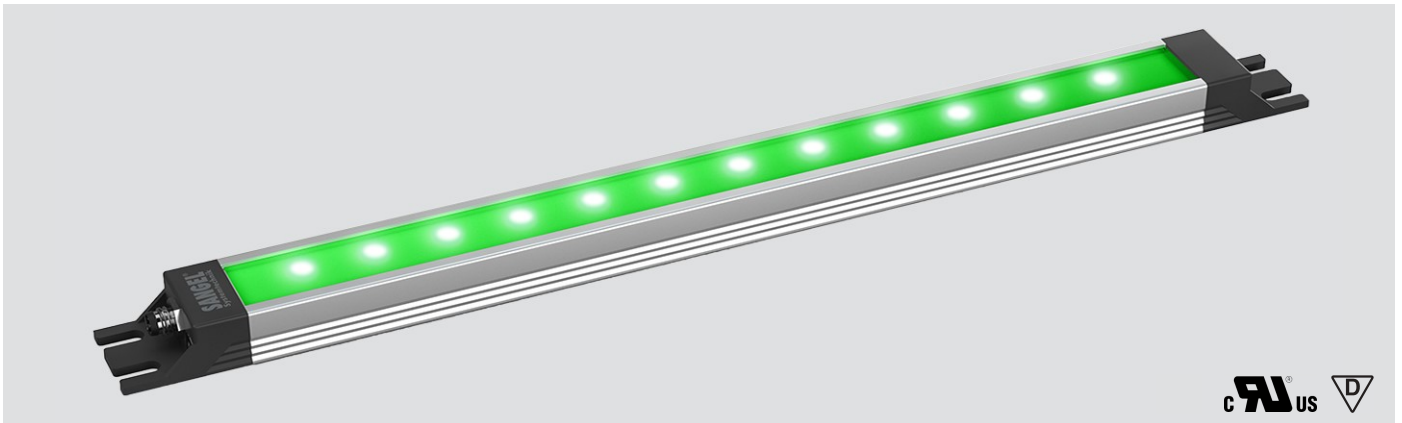

LED SL-RGBW 280 S-PMMA_d-M8D-57

Art. Nr. 1-000000-06711

Ktl. Nr. 15070717