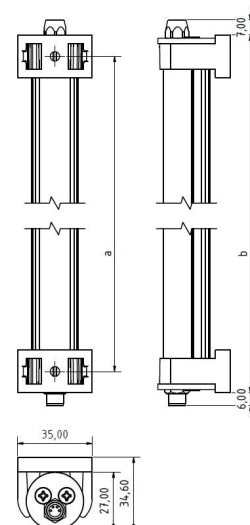

LED ELN-RGB 1400 PMMA_d-M8D

Art. Nr. 1-000000-07384

Ktl. Nr. 15071066

SANGEL®
Systemtechnik

Lichtfarbe / Light Colour	-
Schutzart / Internal Protection	IP54
Netzanschluss / Main Supply	24 V DC
Bestückt / Fitted With	LED
Betriebsgerät / Work Equipment	-
Schutzklasse / Protection Class	3
Leistung / Power (R/G/B)	10,8W / 4,5W / 11,8W
Lichtstrom / Luminous Flux (R/G/B)	248lm / 100lm / 160lm
Farbtreue / Colour Rendering	-
Betriebstemperatur / Operating Temp.	-20°C / 45°C
Lebensdauer / Lifetime	min. 60000 h
Optik / Optics	120°
Maße / Dimensions	a= 1410, b= 1435mm
Anschluss / Connection Type	M8, 4-pol, a-codiert
Kaskadierbar / Cascadable	ja
Gehäuse / Housing	Aluminium
Gewicht(Netto) / Weight(Net)	1,25 kg
Abdeckung / Cover	PMMA
Befestigung / Fastening	drehbar
Zubehör / Equipment