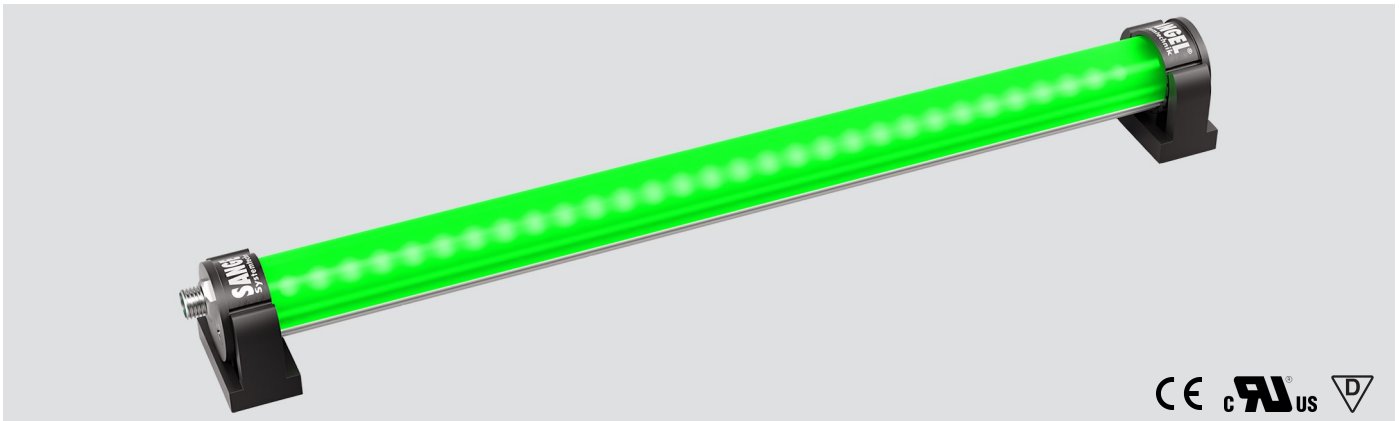

# LED ELN-RGB 1120 PMMA<sub>d</sub>-M8

Art. Nr. 1-000000-06984

Ktl. Nr. 15071012

**SANGEL**<sup>®</sup>  
Systemtechnik

Lichtfarbe / Light Colour	-
Schutzart / Internal Protection	IP54
Netzanschluss / Main Supply	24 V DC
Bestückt / Fitted With	LED
Betriebsgerät / Work Equipment	-
Schutzklasse / Protection Class	3
Leistung / Power (R/G/B)	8,6W / 3,6W / 9,4W
Lichtstrom / Luminous Flux (R/G/B)	198,4lm / 80lm / 118lm
Farbtreue / Colour Rendering	-
Betriebstemperatur / Operating Temp.	-20°C / 45°C
Lebensdauer / Lifetime	min. 60000 h
Optik / Optics	120°
Maße / Dimensions	a= 1130, b= 1155mm
Anschluss / Connection Type	M8, 4-pol, a-codiert
Kaskadierbar / Cascadable	nein
Gehäuse / Housing	Aluminium
Gewicht(Netto) / Weight(Net)	1 kg
Abdeckung / Cover	PMMA
Befestigung / Fastening	drehbar
Zubehör / Equipment	

# LED ELN-RGB 1120 PMMA<sub>d</sub>-M8D

Art. Nr. 1-000000-06988

Ktl. Nr. 15070992

**SANGEL**<sup>®</sup>  
Systemtechnik

Lichtfarbe / Light Colour	-
Schutzart / Internal Protection	IP54
Netzanschluss / Main Supply	24 V DC
Bestückt / Fitted With	LED
Betriebsgerät / Work Equipment	-
Schutzklasse / Protection Class	3
Leistung / Power (R/G/B)	8,6W / 3,6W / 9,4W
Lichtstrom / Luminous Flux (R/G/B)	198,4lm / 80lm / 118lm
Farbtreue / Colour Rendering	-
Betriebstemperatur / Operating Temp.	-20°C / 45°C
Lebensdauer / Lifetime	min. 60000 h
Optik / Optics	120°
Maße / Dimensions	a= 1130, b= 1155mm
Anschluss / Connection Type	M8, 4-pol, a-codiert
Kaskadierbar / Cascadable	ja
Gehäuse / Housing	Aluminium
Gewicht(Netto) / Weight(Net)	1,02 kg
Abdeckung / Cover	PMMA
Befestigung / Fastening	drehbar
Zubehör / Equipment	