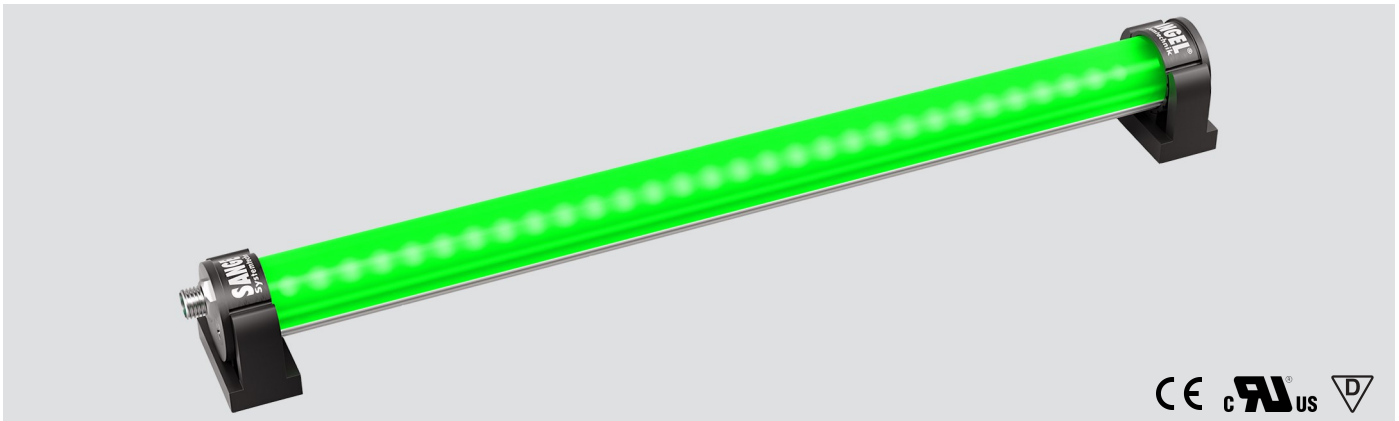

# LED ELN-RGB 840 PMMA<sub>d</sub>-M8D

Art. Nr. 1-000000-06987

Ktl. Nr. 15070991

**SANGEL**<sup>®</sup>  
Systemtechnik

Lichtfarbe / Light Colour	-
Schutzart / Internal Protection	IP54
Netzanschluss / Main Supply	24 V DC
Bestückt / Fitted With	LED
Betriebsgerät / Work Equipment	-
Schutzklasse / Protection Class	3
Leistung / Power (R/G/B)	6,5W / 2,7W / 7,1W
Lichtstrom / Luminous Flux (R/G/B)	148,8lm / 60lm / 86lm
Farbtreue / Colour Rendering	-
Betriebstemperatur / Operating Temp.	-20°C / 45°C
Lebensdauer / Lifetime	min. 60000 h
Optik / Optics	120°
Maße / Dimensions	a= 850, b= 875mm
Anschluss / Connection Type	M8, 4-pol, a-codiert
Kaskadierbar / Cascadable	ja
Gehäuse / Housing	Aluminium
Gewicht(Netto) / Weight(Net)	0,82 kg
Abdeckung / Cover	PMMA
Befestigung / Fastening	drehbar
Zubehör / Equipment	

# LED ELN-RGB 1120 PMMA<sub>d</sub>-M8

Art. Nr. 1-000000-06984

Ktl. Nr. 15071012

**SANGEL**<sup>®</sup>  
Systemtechnik

Lichtfarbe / Light Colour	-
Schutzart / Internal Protection	IP54
Netzanschluss / Main Supply	24 V DC
Bestückt / Fitted With	LED
Betriebsgerät / Work Equipment	-
Schutzklasse / Protection Class	3
Leistung / Power (R/G/B)	8,6W / 3,6W / 9,4W
Lichtstrom / Luminous Flux (R/G/B)	198,4lm / 80lm / 118lm
Farbtreue / Colour Rendering	-
Betriebstemperatur / Operating Temp.	-20°C / 45°C
Lebensdauer / Lifetime	min. 60000 h
Optik / Optics	120°
Maße / Dimensions	a= 1130, b= 1155mm
Anschluss / Connection Type	M8, 4-pol, a-codiert
Kaskadierbar / Cascadable	nein
Gehäuse / Housing	Aluminium
Gewicht(Netto) / Weight(Net)	1 kg
Abdeckung / Cover	PMMA
Befestigung / Fastening	drehbar
Zubehör / Equipment	