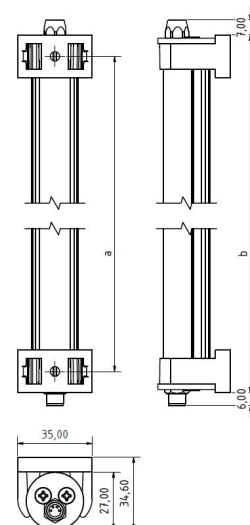

# LED ELN-RGB 840 PMMA<sub>d</sub>-M8D

Art. Nr. 1-000000-06987

Ktl. Nr. 15070991

**SANGEL**<sup>®</sup>  
Systemtechnik

Lichtfarbe / Light Colour	-
Schutzart / Internal Protection	IP54
Netzanschluss / Main Supply	24 V DC
Bestückt / Fitted With	LED
Betriebsgerät / Work Equipment	-
Schutzklasse / Protection Class	3
Leistung / Power (R/G/B)	6,5W / 2,7W / 7,1W
Lichtstrom / Luminous Flux (R/G/B)	148,8lm / 60lm / 86lm
Farbtreue / Colour Rendering	-
Betriebstemperatur / Operating Temp.	-20°C / 45°C
Lebensdauer / Lifetime	min. 60000 h
Optik / Optics	120°
Maße / Dimensions	a= 850, b= 875mm
Anschluss / Connection Type	M8, 4-pol, a-codiert
Kaskadierbar / Cascadable	ja
Gehäuse / Housing	Aluminium
Gewicht(Netto) / Weight(Net)	0,82 kg
Abdeckung / Cover	PMMA
Befestigung / Fastening	drehbar
Zubehör / Equipment	

# LED ELN-RGB 1120 PMMA<sub>d</sub>-M8

Art. Nr. 1-000000-06984

Ktl. Nr. 15071012

**SANGEL**<sup>®</sup>  
Systemtechnik

Lichtfarbe / Light Colour	-
Schutzart / Internal Protection	IP54
Netzanschluss / Main Supply	24 V DC
Bestückt / Fitted With	LED
Betriebsgerät / Work Equipment	-
Schutzklasse / Protection Class	3
Leistung / Power (R/G/B)	8,6W / 3,6W / 9,4W
Lichtstrom / Luminous Flux (R/G/B)	198,4lm / 80lm / 118lm
Farbtreue / Colour Rendering	-
Betriebstemperatur / Operating Temp.	-20°C / 45°C
Lebensdauer / Lifetime	min. 60000 h
Optik / Optics	120°
Maße / Dimensions	a= 1130, b= 1155mm
Anschluss / Connection Type	M8, 4-pol, a-codiert
Kaskadierbar / Cascadable	nein
Gehäuse / Housing	Aluminium
Gewicht(Netto) / Weight(Net)	1 kg
Abdeckung / Cover	PMMA
Befestigung / Fastening	drehbar
Zubehör / Equipment	