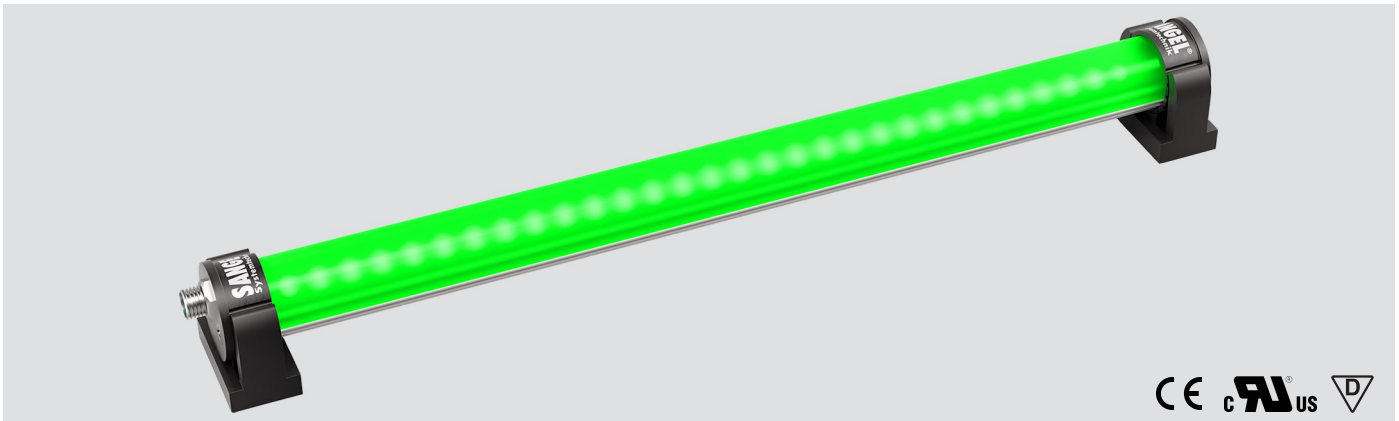

# LED ELN-RGB 140 PMMA<sub>d</sub>-M8

Art. Nr. 1-000000-07349

Ktl. Nr. 15071047

**SANGEL**<sup>®</sup>  
Systemtechnik

Lichtfarbe / Light Colour	-
Schutzart / Internal Protection	IP54
Netzanschluss / Main Supply	24 V DC
Bestückt / Fitted With	LED
Betriebsgerät / Work Equipment	-
Schutzklasse / Protection Class	3
Leistung / Power (R/G/B)	1,1W / 0,5W / 1,2W
Lichtstrom / Luminous Flux (R/G/B)	24,8lm / 10lm / 16lm
Farbtreue / Colour Rendering	-
Betriebstemperatur / Operating Temp.	-20°C / 45°C
Lebensdauer / Lifetime	min. 60000 h
Optik / Optics	120°
Maße / Dimensions	a= 150, b= 175mm
Anschluss / Connection Type	M8, 4-pol, a-codiert
Kaskadierbar / Cascadable	nein
Gehäuse / Housing	Aluminium
Gewicht(Netto) / Weight(Net)	0,25 kg
Abdeckung / Cover	PMMA
Befestigung / Fastening	drehbar
Zubehör / Equipment	

# LED ELN-RGB 140 PMMA<sub>d</sub>-M8D

Art. Nr. 1-000000-07350

Ktl. Nr. 15071048

**SANGEL**<sup>®</sup>  
Systemtechnik

Lichtfarbe / Light Colour	-
Schutzart / Internal Protection	IP54
Netzanschluss / Main Supply	24 V DC
Bestückt / Fitted With	LED
Betriebsgerät / Work Equipment	-
Schutzklasse / Protection Class	3
Leistung / Power (R/G/B)	1,1W / 0,5W / 1,2W
Lichtstrom / Luminous Flux (R/G/B)	24,8lm / 10lm / 16lm
Farbtreue / Colour Rendering	-
Betriebstemperatur / Operating Temp.	-20°C / 45°C
Lebensdauer / Lifetime	min. 60000 h
Optik / Optics	120°
Maße / Dimensions	a= 150, b= 175mm
Anschluss / Connection Type	M8, 4-pol, a-codiert
Kaskadierbar / Cascadable	ja
Gehäuse / Housing	Aluminium
Gewicht(Netto) / Weight(Net)	0,25 kg
Abdeckung / Cover	PMMA
Befestigung / Fastening	drehbar
Zubehör / Equipment	