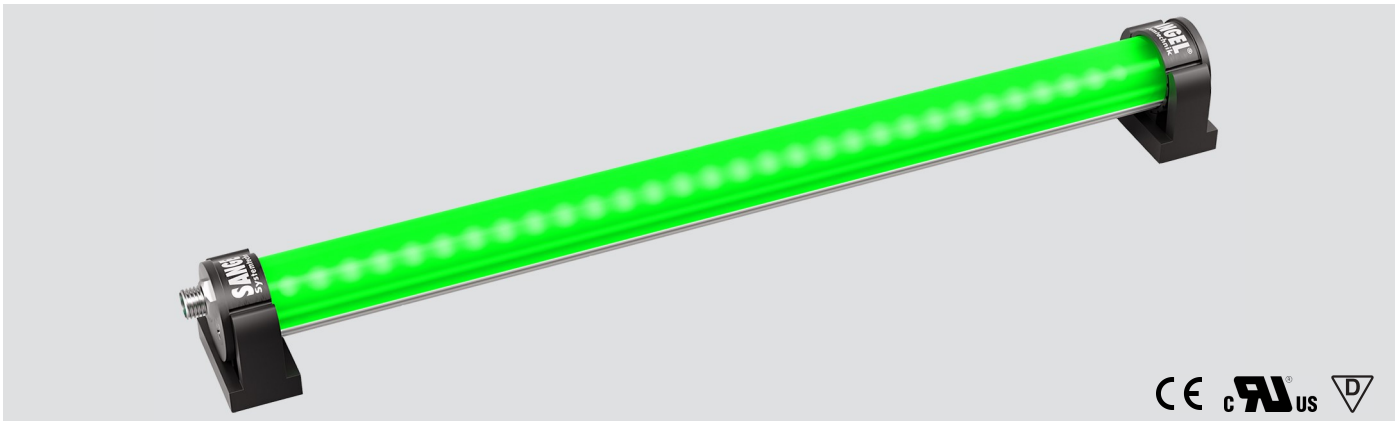

# LED ELN-RGB 1400 PMMA<sub>d</sub>-M8

Art. Nr. 1-000000-07383

Ktl. Nr. 15071065

**SANGEL**<sup>®</sup>  
Systemtechnik

Lichtfarbe / Light Colour	-
Schutzart / Internal Protection	IP54
Netzanschluss / Main Supply	24 V DC
Bestückt / Fitted With	LED
Betriebsgerät / Work Equipment	-
Schutzklasse / Protection Class	3
Leistung / Power (R/G/B)	10,8W / 4,5W / 11,8W
Lichtstrom / Luminous Flux (R/G/B)	248lm / 100lm / 160lm
Farbtreue / Colour Rendering	-
Betriebstemperatur / Operating Temp.	-20°C / 45°C
Lebensdauer / Lifetime	min. 60000 h
Optik / Optics	120°
Maße / Dimensions	a= 1410, b= 1435mm
Anschluss / Connection Type	M8, 4-pol, a-codiert
Kaskadierbar / Cascadable	nein
Gehäuse / Housing	Aluminium
Gewicht(Netto) / Weight(Net)	1,25 kg
Abdeckung / Cover	PMMA
Befestigung / Fastening	drehbar
Zubehör / Equipment	

# LED ELN-RGB 1400 PMMA<sub>d</sub>-M8D

Art. Nr. 1-000000-07384

Ktl. Nr. 15071066

**SANGEL**<sup>®</sup>  
Systemtechnik

Lichtfarbe / Light Colour	-
Schutzart / Internal Protection	IP54
Netzanschluss / Main Supply	24 V DC
Bestückt / Fitted With	LED
Betriebsgerät / Work Equipment	-
Schutzklasse / Protection Class	3
Leistung / Power (R/G/B)	10,8W / 4,5W / 11,8W
Lichtstrom / Luminous Flux (R/G/B)	248lm / 100lm / 160lm
Farbtreue / Colour Rendering	-
Betriebstemperatur / Operating Temp.	-20°C / 45°C
Lebensdauer / Lifetime	min. 60000 h
Optik / Optics	120°
Maße / Dimensions	a= 1410, b= 1435mm
Anschluss / Connection Type	M8, 4-pol, a-codiert
Kaskadierbar / Cascadable	ja
Gehäuse / Housing	Aluminium
Gewicht(Netto) / Weight(Net)	1,25 kg
Abdeckung / Cover	PMMA
Befestigung / Fastening	drehbar
Zubehör / Equipment	