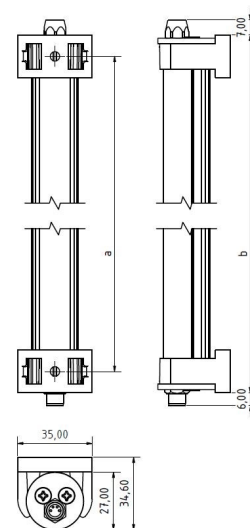

LED ELN-RGB 560 PMMA_d-M8

Art. Nr. 1-000000-06982

Ktl. Nr. 15071010

SANGEL®
Systemtechnik

Lichtfarbe / Light Colour	-
Schutzart / Internal Protection	IP54
Netzanschluss / Main Supply	24 V DC
Bestückt / Fitted With	LED
Betriebsgerät / Work Equipment	-
Schutzklasse / Protection Class	3
Leistung / Power (R/G/B)	4,3W / 1,8W / 4,7W
Lichtstrom / Luminous Flux (R/G/B)	99,2lm / 40lm / 64lm
Farbtreue / Colour Rendering	-
Betriebstemperatur / Operating Temp.	-20°C / 45°C
Lebensdauer / Lifetime	min. 60000 h
Optik / Optics	120°
Maße / Dimensions	a= 570, b= 595mm
Anschluss / Connection Type	M8, 4-pol, a-codiert
Kaskadierbar / Cascadable	nein
Gehäuse / Housing	Aluminium
Gewicht(Netto) / Weight(Net)	0,6 kg
Abdeckung / Cover	PMMA
Befestigung / Fastening	drehbar
Zubehör / Equipment