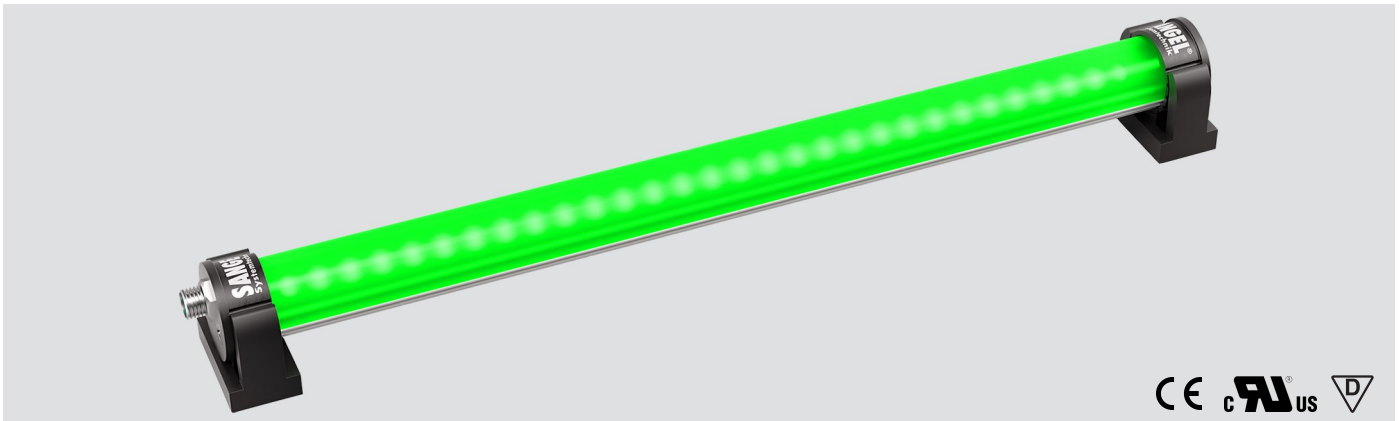

# LED ELN-RGB 140 PMMA<sub>d</sub>-M8D

Art. Nr. 1-000000-07350

Ktl. Nr. 15071048

**SANGEL**<sup>®</sup>  
Systemtechnik

Lichtfarbe / Light Colour	-
Schutzart / Internal Protection	IP54
Netzanschluss / Main Supply	24 V DC
Bestückt / Fitted With	LED
Betriebsgerät / Work Equipment	-
Schutzklasse / Protection Class	3
Leistung / Power (R/G/B)	1,1W / 0,5W / 1,2W
Lichtstrom / Luminous Flux (R/G/B)	24,8lm / 10lm / 16lm
Farbtreue / Colour Rendering	-
Betriebstemperatur / Operating Temp.	-20°C / 45°C
Lebensdauer / Lifetime	min. 60000 h
Optik / Optics	120°
Maße / Dimensions	a= 150, b= 175mm
Anschluss / Connection Type	M8, 4-pol, a-codiert
Kaskadierbar / Cascadable	ja
Gehäuse / Housing	Aluminium
Gewicht(Netto) / Weight(Net)	0,25 kg
Abdeckung / Cover	PMMA
Befestigung / Fastening	drehbar
Zubehör / Equipment	

# LED ELN-RGB 280 PMMA<sub>d</sub>-M8

Art. Nr. 1-000000-06981

Ktl. Nr. 15071009

**SANGEL**<sup>®</sup>  
Systemtechnik

Lichtfarbe / Light Colour	-
Schutzart / Internal Protection	IP54
Netzanschluss / Main Supply	24 V DC
Bestückt / Fitted With	LED
Betriebsgerät / Work Equipment	-
Schutzklasse / Protection Class	3
Leistung / Power (R/G/B)	2,2W / 0,9W / 2,4W
Lichtstrom / Luminous Flux (R/G/B)	49,6lm / 20lm / 32lm
Farbtreue / Colour Rendering	-
Betriebstemperatur / Operating Temp.	-20°C / 45°C
Lebensdauer / Lifetime	min. 60000 h
Optik / Optics	120°
Maße / Dimensions	a= 290, b= 315mm
Anschluss / Connection Type	M8, 4-pol, a-codiert
Kaskadierbar / Cascadable	nein
Gehäuse / Housing	Aluminium
Gewicht(Netto) / Weight(Net)	0,33 kg
Abdeckung / Cover	PMMA
Befestigung / Fastening	drehbar
Zubehör / Equipment	