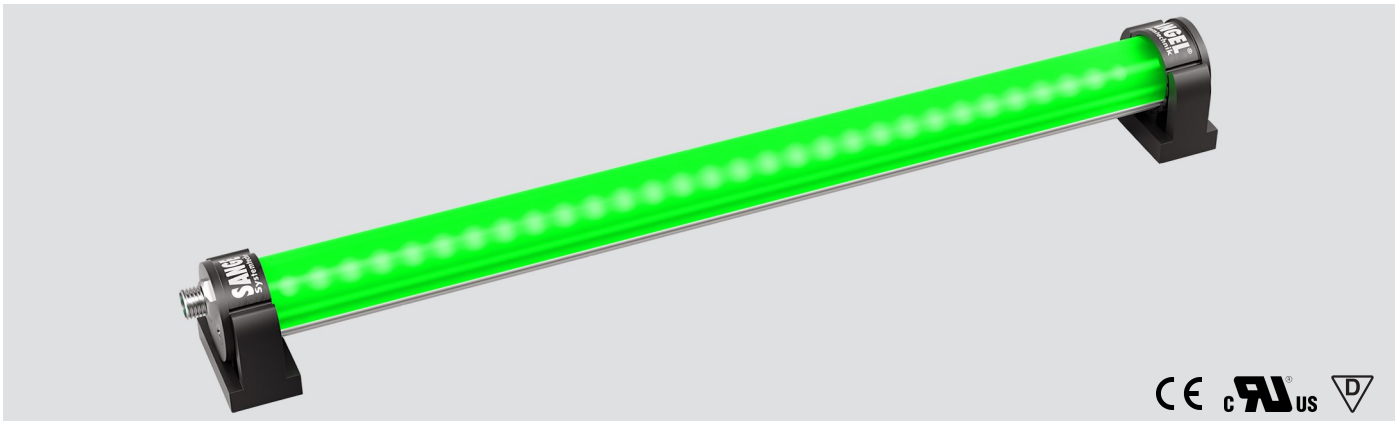

# LED ELN-RGB 560 PMMA<sub>d</sub>-M8D

Art. Nr. 1-000000-06986

Ktl. Nr. 15071014

**SANGEL**<sup>®</sup>  
Systemtechnik

Lichtfarbe / Light Colour	-
Schutzart / Internal Protection	IP54
Netzanschluss / Main Supply	24 V DC
Bestückt / Fitted With	LED
Betriebsgerät / Work Equipment	-
Schutzklasse / Protection Class	3
Leistung / Power (R/G/B)	4,3W / 1,8W / 4,7W
Lichtstrom / Luminous Flux (R/G/B)	99,2lm / 40lm / 64lm
Farbtreue / Colour Rendering	-
Betriebstemperatur / Operating Temp.	-20°C / 45°C
Lebensdauer / Lifetime	min. 60000 h
Optik / Optics	120°
Maße / Dimensions	a= 570, b= 595mm
Anschluss / Connection Type	M8, 4-pol, a-codiert
Kaskadierbar / Cascadable	ja
Gehäuse / Housing	Aluminium
Gewicht(Netto) / Weight(Net)	0,62 kg
Abdeckung / Cover	PMMA
Befestigung / Fastening	drehbar
Zubehör / Equipment	

# LED ELN-RGB 840 PMMA<sub>d</sub>-M8

Art. Nr. 1-000000-06983

Ktl. Nr. 15071011

**SANGEL**<sup>®</sup>  
Systemtechnik

Lichtfarbe / Light Colour	-
Schutzart / Internal Protection	IP54
Netzanschluss / Main Supply	24 V DC
Bestückt / Fitted With	LED
Betriebsgerät / Work Equipment	-
Schutzklasse / Protection Class	3
Leistung / Power (R/G/B)	6,5W / 2,7W / 7,1W
Lichtstrom / Luminous Flux (R/G/B)	148,8lm / 60lm / 86lm
Farbtreue / Colour Rendering	-
Betriebstemperatur / Operating Temp.	-20°C / 45°C
Lebensdauer / Lifetime	min. 60000 h
Optik / Optics	120°
Maße / Dimensions	a= 850, b= 875mm
Anschluss / Connection Type	M8, 4-pol, a-codiert
Kaskadierbar / Cascadable	nein
Gehäuse / Housing	Aluminium
Gewicht(Netto) / Weight(Net)	0,8 kg
Abdeckung / Cover	PMMA
Befestigung / Fastening	drehbar
Zubehör / Equipment	