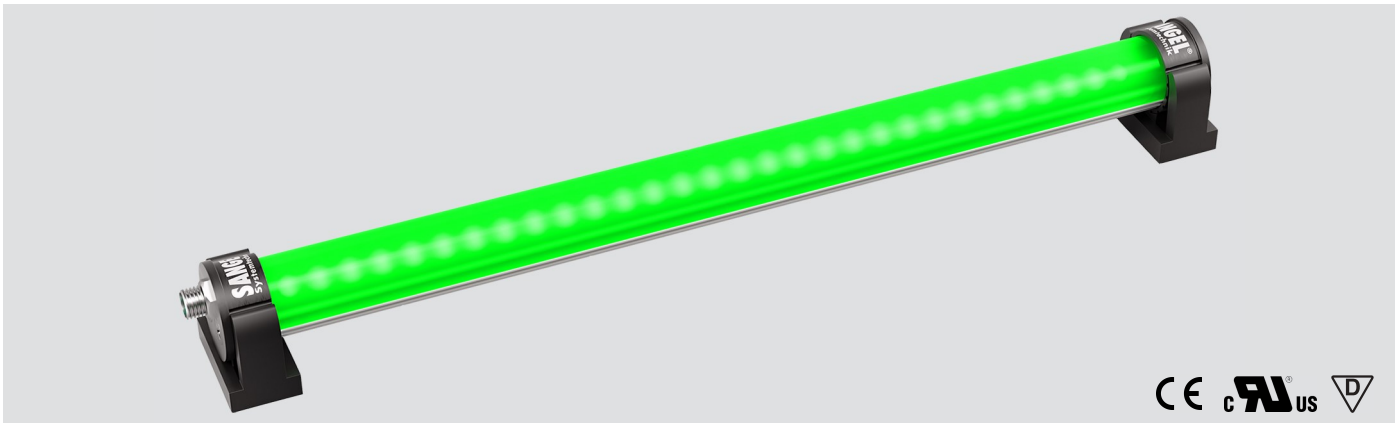

# LED ELN-RGB 140 PMMA<sub>d</sub>-M8

Art. Nr. 1-000000-07349

Ktl. Nr. 15071047

**SANGEL**<sup>®</sup>  
Systemtechnik

Lichtfarbe / Light Colour	-
Schutzart / Internal Protection	IP54
Netzanschluss / Main Supply	24 V DC
Bestückt / Fitted With	LED
Betriebsgerät / Work Equipment	-
Schutzklasse / Protection Class	3
Leistung / Power (R/G/B)	1,1W / 0,5W / 1,2W
Lichtstrom / Luminous Flux (R/G/B)	24,8lm / 10lm / 16lm
Farbtreue / Colour Rendering	-
Betriebstemperatur / Operating Temp.	-20°C / 45°C
Lebensdauer / Lifetime	min. 60000 h
Optik / Optics	120°
Maße / Dimensions	a= 150, b= 175mm
Anschluss / Connection Type	M8, 4-pol, a-codiert
Kaskadierbar / Cascadable	nein
Gehäuse / Housing	Aluminium
Gewicht(Netto) / Weight(Net)	0,25 kg
Abdeckung / Cover	PMMA
Befestigung / Fastening	drehbar
Zubehör / Equipment	

# LED ELN-RGB 140 PMMA<sub>d</sub>-M8D

Art. Nr. 1-000000-07350

Ktl. Nr. 15071048

**SANGEL**<sup>®</sup>  
Systemtechnik

Lichtfarbe / Light Colour	-
Schutzart / Internal Protection	IP54
Netzanschluss / Main Supply	24 V DC
Bestückt / Fitted With	LED
Betriebsgerät / Work Equipment	-
Schutzklasse / Protection Class	3
Leistung / Power (R/G/B)	1,1W / 0,5W / 1,2W
Lichtstrom / Luminous Flux (R/G/B)	24,8lm / 10lm / 16lm
Farbtreue / Colour Rendering	-
Betriebstemperatur / Operating Temp.	-20°C / 45°C
Lebensdauer / Lifetime	min. 60000 h
Optik / Optics	120°
Maße / Dimensions	a= 150, b= 175mm
Anschluss / Connection Type	M8, 4-pol, a-codiert
Kaskadierbar / Cascadable	ja
Gehäuse / Housing	Aluminium
Gewicht(Netto) / Weight(Net)	0,25 kg
Abdeckung / Cover	PMMA
Befestigung / Fastening	drehbar
Zubehör / Equipment	