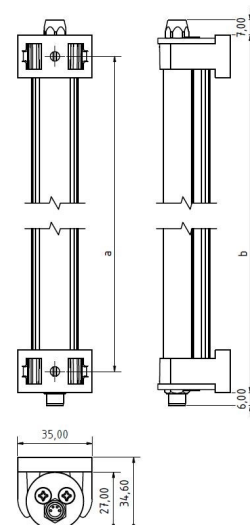

# LED ELN-RGB 1120 PMMA<sub>d</sub>-M8

Art. Nr. 1-000000-06984

Ktl. Nr. 15071012

**SANGEL**<sup>®</sup>  
Systemtechnik

Lichtfarbe / Light Colour	-
Schutzart / Internal Protection	IP54
Netzanschluss / Main Supply	24 V DC
Bestückt / Fitted With	LED
Betriebsgerät / Work Equipment	-
Schutzklasse / Protection Class	3
Leistung / Power (R/G/B)	8,6W / 3,6W / 9,4W
Lichtstrom / Luminous Flux (R/G/B)	198,4lm / 80lm / 118lm
Farbtreue / Colour Rendering	-
Betriebstemperatur / Operating Temp.	-20°C / 45°C
Lebensdauer / Lifetime	min. 60000 h
Optik / Optics	120°
Maße / Dimensions	a= 1130, b= 1155mm
Anschluss / Connection Type	M8, 4-pol, a-codiert
Kaskadierbar / Cascadable	nein
Gehäuse / Housing	Aluminium
Gewicht(Netto) / Weight(Net)	1 kg
Abdeckung / Cover	PMMA
Befestigung / Fastening	drehbar
Zubehör / Equipment	

# LED ELN-RGB 1120 PMMA<sub>d</sub>-M8D

Art. Nr. 1-000000-06988

Ktl. Nr. 15070992

**SANGEL**<sup>®</sup>  
Systemtechnik

Lichtfarbe / Light Colour	-
Schutzart / Internal Protection	IP54
Netzanschluss / Main Supply	24 V DC
Bestückt / Fitted With	LED
Betriebsgerät / Work Equipment	-
Schutzklasse / Protection Class	3
Leistung / Power (R/G/B)	8,6W / 3,6W / 9,4W
Lichtstrom / Luminous Flux (R/G/B)	198,4lm / 80lm / 118lm
Farbtreue / Colour Rendering	-
Betriebstemperatur / Operating Temp.	-20°C / 45°C
Lebensdauer / Lifetime	min. 60000 h
Optik / Optics	120°
Maße / Dimensions	a= 1130, b= 1155mm
Anschluss / Connection Type	M8, 4-pol, a-codiert
Kaskadierbar / Cascadable	ja
Gehäuse / Housing	Aluminium
Gewicht(Netto) / Weight(Net)	1,02 kg
Abdeckung / Cover	PMMA
Befestigung / Fastening	drehbar
Zubehör / Equipment	