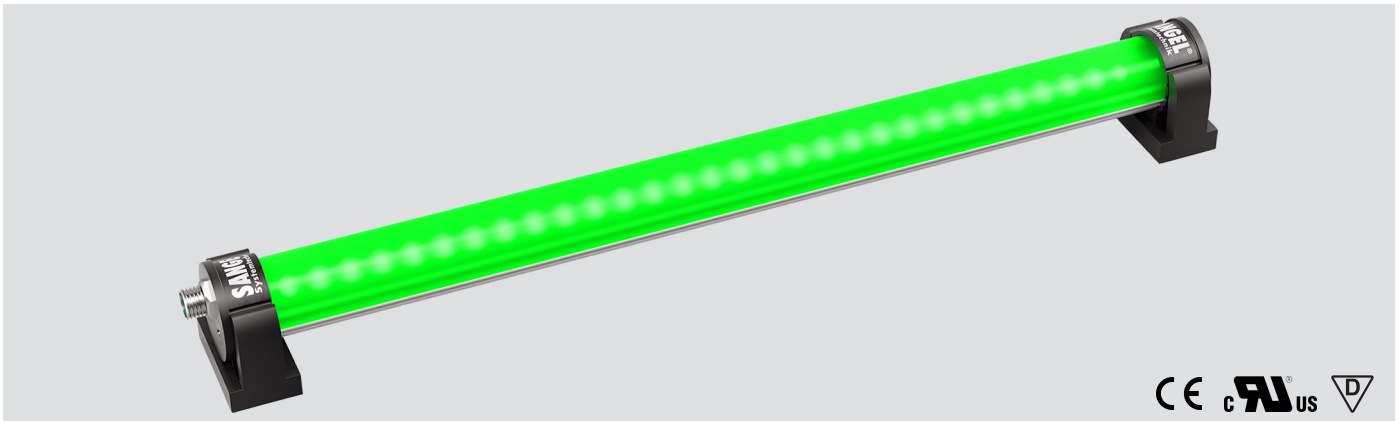

# LED ELN-RGB 840 PMMA<sub>d</sub>-M8

Art. Nr. 1-000000-06983

Ktl. Nr. 15071011

**SANGEL**<sup>®</sup>  
Systemtechnik

Lichtfarbe / Light Colour	-
Schutzart / Internal Protection	IP54
Netzanschluss / Main Supply	24 V DC
Bestückt / Fitted With	LED
Betriebsgerät / Work Equipment	-
Schutzklasse / Protection Class	3
Leistung / Power (R/G/B)	6,5W / 2,7W / 7,1W
Lichtstrom / Luminous Flux (R/G/B)	148,8lm / 60lm / 86lm
Farbtreue / Colour Rendering	-
Betriebstemperatur / Operating Temp.	-20°C / 45°C
Lebensdauer / Lifetime	min. 60000 h
Optik / Optics	120°
Maße / Dimensions	a= 850, b= 875mm
Anschluss / Connection Type	M8, 4-pol, a-codiert
Kaskadierbar / Cascadable	nein
Gehäuse / Housing	Aluminium
Gewicht(Netto) / Weight(Net)	0,8 kg
Abdeckung / Cover	PMMA
Befestigung / Fastening	drehbar
Zubehör / Equipment	

# LED ELN-RGB 840 PMMA<sub>d</sub>-M8D

Art. Nr. 1-000000-06987

Ktl. Nr. 15070991

**SANGEL**<sup>®</sup>  
Systemtechnik

Lichtfarbe / Light Colour	-
Schutzart / Internal Protection	IP54
Netzanschluss / Main Supply	24 V DC
Bestückt / Fitted With	LED
Betriebsgerät / Work Equipment	-
Schutzklasse / Protection Class	3
Leistung / Power (R/G/B)	6,5W / 2,7W / 7,1W
Lichtstrom / Luminous Flux (R/G/B)	148,8lm / 60lm / 86lm
Farbtreue / Colour Rendering	-
Betriebstemperatur / Operating Temp.	-20°C / 45°C
Lebensdauer / Lifetime	min. 60000 h
Optik / Optics	120°
Maße / Dimensions	a= 850, b= 875mm
Anschluss / Connection Type	M8, 4-pol, a-codiert
Kaskadierbar / Cascadable	ja
Gehäuse / Housing	Aluminium
Gewicht(Netto) / Weight(Net)	0,82 kg
Abdeckung / Cover	PMMA
Befestigung / Fastening	drehbar
Zubehör / Equipment	