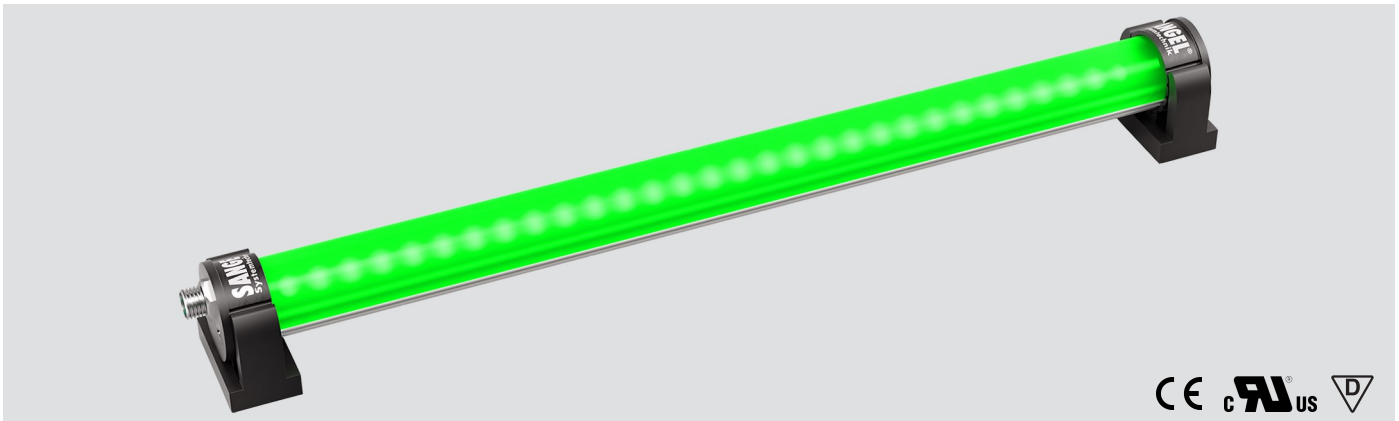

LED ELN-RGB 560 PMMA_d-M8D

Art. Nr. 1-000000-06986

Ktl. Nr. 15071014

SANGEL®
Systemtechnik

Lichtfarbe / Light Colour	-
Schutzart / Internal Protection	IP54
Netzanschluss / Main Supply	24 V DC
Bestückt / Fitted With	LED
Betriebsgerät / Work Equipment	-
Schutzklasse / Protection Class	3
Leistung / Power (R/G/B)	4,3W / 1,8W / 4,7W
Lichtstrom / Luminous Flux (R/G/B)	99,2lm / 40lm / 64lm
Farbtreue / Colour Rendering	-
Betriebstemperatur / Operating Temp.	-20°C / 45°C
Lebensdauer / Lifetime	min. 60000 h
Optik / Optics	120°
Maße / Dimensions	a= 570, b= 595mm
Anschluss / Connection Type	M8, 4-pol, a-codiert
Kaskadierbar / Cascadable	ja
Gehäuse / Housing	Aluminium
Gewicht(Netto) / Weight(Net)	0,62 kg
Abdeckung / Cover	PMMA
Befestigung / Fastening	drehbar
Zubehör / Equipment