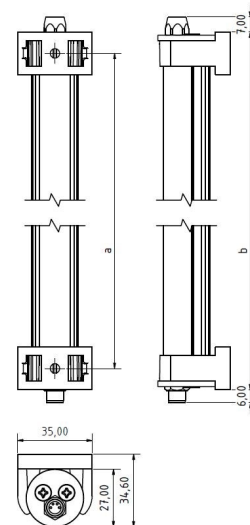

LED ELN-RGB 840 PMMA_d-M8D

Art. Nr. 1-000000-06987

Ktl. Nr. 15070991

SANGEL®
Systemtechnik

Lichtfarbe / Light Colour	-
Schutzart / Internal Protection	IP54
Netzanschluss / Main Supply	24 V DC
Bestückt / Fitted With	LED
Betriebsgerät / Work Equipment	-
Schutzklasse / Protection Class	3
Leistung / Power (R/G/B)	6,5W / 2,7W / 7,1W
Lichtstrom / Luminous Flux (R/G/B)	148,8lm / 60lm / 86lm
Farbtreue / Colour Rendering	-
Betriebstemperatur / Operating Temp.	-20°C / 45°C
Lebensdauer / Lifetime	min. 60000 h
Optik / Optics	120°
Maße / Dimensions	a= 850, b= 875mm
Anschluss / Connection Type	M8, 4-pol, a-codiert
Kaskadierbar / Cascadable	ja
Gehäuse / Housing	Aluminium
Gewicht(Netto) / Weight(Net)	0,82 kg
Abdeckung / Cover	PMMA
Befestigung / Fastening	drehbar
Zubehör / Equipment