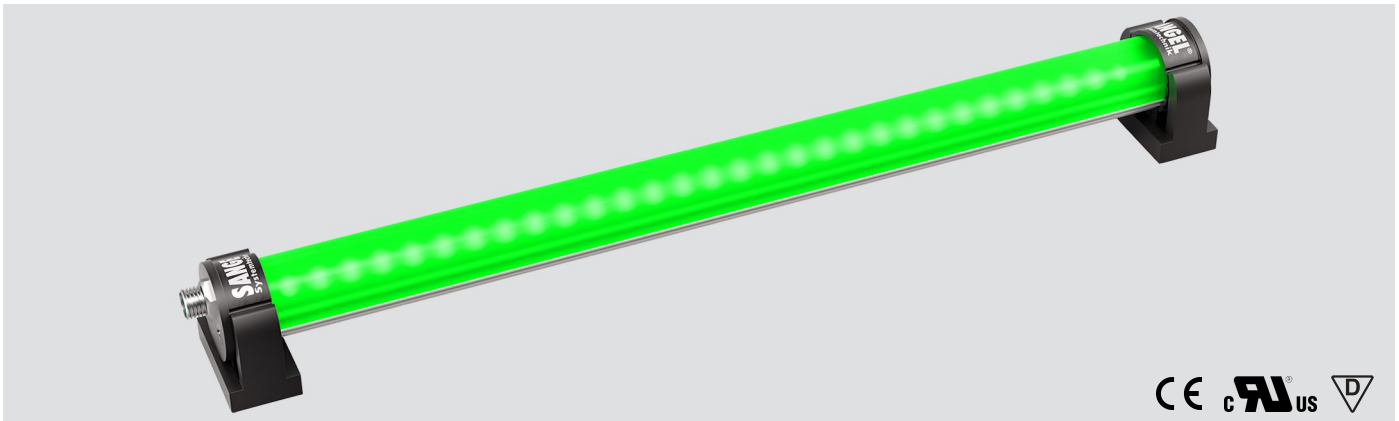

LED ELN-RGB 560 PMMA_d-M8

Art. Nr. 1-000000-06982

Ktl. Nr. 15071010

SANGEL®
Systemtechnik

Lichtfarbe / Light Colour	-
Schutzart / Internal Protection	IP54
Netzanschluss / Main Supply	24 V DC
Bestückt / Fitted With	LED
Betriebsgerät / Work Equipment	-
Schutzklasse / Protection Class	3
Leistung / Power (R/G/B)	4,3W / 1,8W / 4,7W
Lichtstrom / Luminous Flux (R/G/B)	99,2lm / 40lm / 64lm
Farbtreue / Colour Rendering	-
Betriebstemperatur / Operating Temp.	-20°C / 45°C
Lebensdauer / Lifetime	min. 60000 h
Optik / Optics	120°
Maße / Dimensions	a= 570, b= 595mm
Anschluss / Connection Type	M8, 4-pol, a-codiert
Kaskadierbar / Cascadable	nein
Gehäuse / Housing	Aluminium
Gewicht(Netto) / Weight(Net)	0,6 kg
Abdeckung / Cover	PMMA
Befestigung / Fastening	drehbar
Zubehör / Equipment