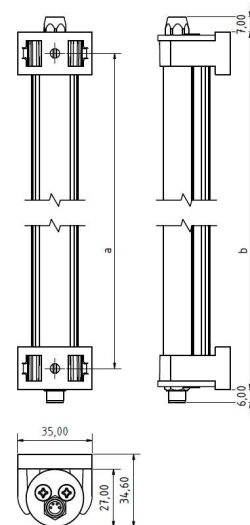

LED ELN-RGB 140 PMMA_d-M8

Art. Nr. 1-000000-07349

Ktl. Nr. 15071047

SANGEL®
Systemtechnik

Lichtfarbe / Light Colour	-
Schutzart / Internal Protection	IP54
Netzanschluss / Main Supply	24 V DC
Bestückt / Fitted With	LED
Betriebsgerät / Work Equipment	-
Schutzklasse / Protection Class	3
Leistung / Power (R/G/B)	1,1W / 0,5W / 1,2W
Lichtstrom / Luminous Flux (R/G/B)	24,8lm / 10lm / 16lm
Farbtreue / Colour Rendering	-
Betriebstemperatur / Operating Temp.	-20°C / 45°C
Lebensdauer / Lifetime	min. 60000 h
Optik / Optics	120°
Maße / Dimensions	a= 150, b= 175mm
Anschluss / Connection Type	M8, 4-pol, a-codiert
Kaskadierbar / Cascadable	nein
Gehäuse / Housing	Aluminium
Gewicht(Netto) / Weight(Net)	0,25 kg
Abdeckung / Cover	PMMA
Befestigung / Fastening	drehbar
Zubehör / Equipment