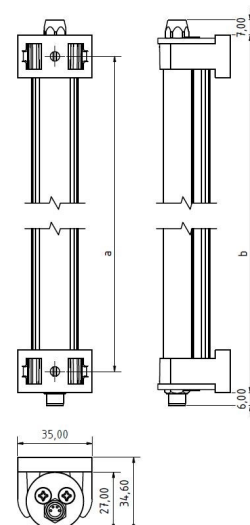

# LED ELN-RGB 140 PMMA<sub>d</sub>-M8

Art. Nr. 1-000000-07349

Ktl. Nr. 15071047

**SANGEL**<sup>®</sup>  
Systemtechnik

Lichtfarbe / Light Colour	-
Schutzart / Internal Protection	IP54
Netzanschluss / Main Supply	24 V DC
Bestückt / Fitted With	LED
Betriebsgerät / Work Equipment	-
Schutzklasse / Protection Class	3
Leistung / Power (R/G/B)	1,1W / 0,5W / 1,2W
Lichtstrom / Luminous Flux (R/G/B)	24,8lm / 10lm / 16lm
Farbtreue / Colour Rendering	-
Betriebstemperatur / Operating Temp.	-20°C / 45°C
Lebensdauer / Lifetime	min. 60000 h
Optik / Optics	120°
Maße / Dimensions	a= 150, b= 175mm
Anschluss / Connection Type	M8, 4-pol, a-codiert
Kaskadierbar / Cascadable	nein
Gehäuse / Housing	Aluminium
Gewicht(Netto) / Weight(Net)	0,25 kg
Abdeckung / Cover	PMMA
Befestigung / Fastening	drehbar
Zubehör / Equipment	

# LED ELN-RGB 280 PMMA<sub>d</sub>-M8

Art. Nr. 1-000000-06981

Ktl. Nr. 15071009

**SANGEL**<sup>®</sup>  
Systemtechnik

Lichtfarbe / Light Colour	-
Schutzart / Internal Protection	IP54
Netzanschluss / Main Supply	24 V DC
Bestückt / Fitted With	LED
Betriebsgerät / Work Equipment	-
Schutzklasse / Protection Class	3
Leistung / Power (R/G/B)	2,2W / 0,9W / 2,4W
Lichtstrom / Luminous Flux (R/G/B)	49,6lm / 20lm / 32lm
Farbtreue / Colour Rendering	-
Betriebstemperatur / Operating Temp.	-20°C / 45°C
Lebensdauer / Lifetime	min. 60000 h
Optik / Optics	120°
Maße / Dimensions	a= 290, b= 315mm
Anschluss / Connection Type	M8, 4-pol, a-codiert
Kaskadierbar / Cascadable	nein
Gehäuse / Housing	Aluminium
Gewicht(Netto) / Weight(Net)	0,33 kg
Abdeckung / Cover	PMMA
Befestigung / Fastening	drehbar
Zubehör / Equipment	