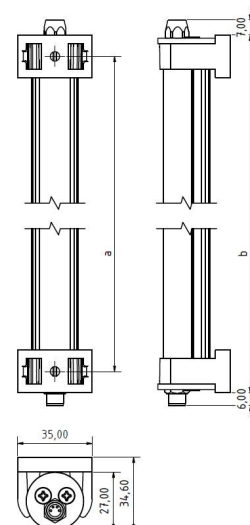

LED ELN-RGB 560 PMMA_d-M8D

Art. Nr. 1-000000-06986

Ktl. Nr. 15071014

SANGEL®
Systemtechnik

Lichtfarbe / Light Colour	-
Schutzart / Internal Protection	IP54
Netzanschluss / Main Supply	24 V DC
Bestückt / Fitted With	LED
Betriebsgerät / Work Equipment	-
Schutzklasse / Protection Class	3
Leistung / Power (R/G/B)	4,3W / 1,8W / 4,7W
Lichtstrom / Luminous Flux (R/G/B)	99,2lm / 40lm / 64lm
Farbtreue / Colour Rendering	-
Betriebstemperatur / Operating Temp.	-20°C / 45°C
Lebensdauer / Lifetime	min. 60000 h
Optik / Optics	120°
Maße / Dimensions	a= 570, b= 595mm
Anschluss / Connection Type	M8, 4-pol, a-codiert
Kaskadierbar / Cascadable	ja
Gehäuse / Housing	Aluminium
Gewicht(Netto) / Weight(Net)	0,62 kg
Abdeckung / Cover	PMMA
Befestigung / Fastening	drehbar
Zubehör / Equipment