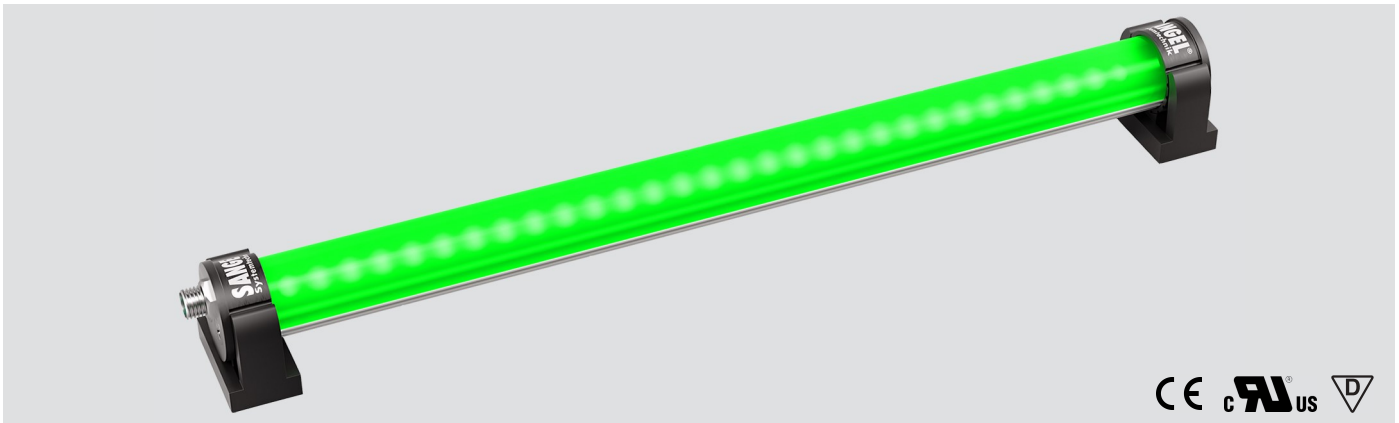

LED ELN-RGB 1400 PMMA_d-M8

Art. Nr. 1-000000-07383

Ktl. Nr. 15071065

SANGEL®
Systemtechnik

Lichtfarbe / Light Colour	-
Schutzart / Internal Protection	IP54
Netzanschluss / Main Supply	24 V DC
Bestückt / Fitted With	LED
Betriebsgerät / Work Equipment	-
Schutzklasse / Protection Class	3
Leistung / Power (R/G/B)	10,8W / 4,5W / 11,8W
Lichtstrom / Luminous Flux (R/G/B)	248lm / 100lm / 160lm
Farbtreue / Colour Rendering	-
Betriebstemperatur / Operating Temp.	-20°C / 45°C
Lebensdauer / Lifetime	min. 60000 h
Optik / Optics	120°
Maße / Dimensions	a= 1410, b= 1435mm
Anschluss / Connection Type	M8, 4-pol, a-codiert
Kaskadierbar / Cascadable	nein
Gehäuse / Housing	Aluminium
Gewicht(Netto) / Weight(Net)	1,25 kg
Abdeckung / Cover	PMMA
Befestigung / Fastening	drehbar
Zubehör / Equipment