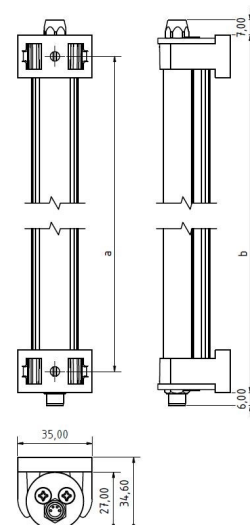

# LED ELN-RGB 560 PMMA<sub>d</sub>-M8D

Art. Nr. 1-000000-06986

Ktl. Nr. 15071014

**SANGEL**<sup>®</sup>  
Systemtechnik

Lichtfarbe / Light Colour	-
Schutzart / Internal Protection	IP54
Netzanschluss / Main Supply	24 V DC
Bestückt / Fitted With	LED
Betriebsgerät / Work Equipment	-
Schutzklasse / Protection Class	3
Leistung / Power (R/G/B)	4,3W / 1,8W / 4,7W
Lichtstrom / Luminous Flux (R/G/B)	99,2lm / 40lm / 64lm
Farbtreue / Colour Rendering	-
Betriebstemperatur / Operating Temp.	-20°C / 45°C
Lebensdauer / Lifetime	min. 60000 h
Optik / Optics	120°
Maße / Dimensions	a= 570, b= 595mm
Anschluss / Connection Type	M8, 4-pol, a-codiert
Kaskadierbar / Cascadable	ja
Gehäuse / Housing	Aluminium
Gewicht(Netto) / Weight(Net)	0,62 kg
Abdeckung / Cover	PMMA
Befestigung / Fastening	drehbar
Zubehör / Equipment	

# LED ELN-RGB 840 PMMA<sub>d</sub>-M8

Art. Nr. 1-000000-06983

Ktl. Nr. 15071011

**SANGEL**<sup>®</sup>  
Systemtechnik

Lichtfarbe / Light Colour	-
Schutzart / Internal Protection	IP54
Netzanschluss / Main Supply	24 V DC
Bestückt / Fitted With	LED
Betriebsgerät / Work Equipment	-
Schutzklasse / Protection Class	3
Leistung / Power (R/G/B)	6,5W / 2,7W / 7,1W
Lichtstrom / Luminous Flux (R/G/B)	148,8lm / 60lm / 86lm
Farbtreue / Colour Rendering	-
Betriebstemperatur / Operating Temp.	-20°C / 45°C
Lebensdauer / Lifetime	min. 60000 h
Optik / Optics	120°
Maße / Dimensions	a= 850, b= 875mm
Anschluss / Connection Type	M8, 4-pol, a-codiert
Kaskadierbar / Cascadable	nein
Gehäuse / Housing	Aluminium
Gewicht(Netto) / Weight(Net)	0,8 kg
Abdeckung / Cover	PMMA
Befestigung / Fastening	drehbar
Zubehör / Equipment	