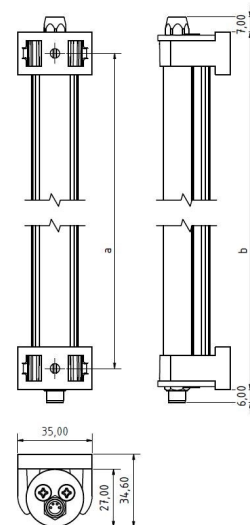

LED ELN-RGB 1400 PMMA_d-M8

Art. Nr. 1-000000-07383

Ktl. Nr. 15071065

SANGEL®
Systemtechnik

Lichtfarbe / Light Colour	-
Schutzart / Internal Protection	IP54
Netzanschluss / Main Supply	24 V DC
Bestückt / Fitted With	LED
Betriebsgerät / Work Equipment	-
Schutzklasse / Protection Class	3
Leistung / Power (R/G/B)	10,8W / 4,5W / 11,8W
Lichtstrom / Luminous Flux (R/G/B)	248lm / 100lm / 160lm
Farbtreue / Colour Rendering	-
Betriebstemperatur / Operating Temp.	-20°C / 45°C
Lebensdauer / Lifetime	min. 60000 h
Optik / Optics	120°
Maße / Dimensions	a= 1410, b= 1435mm
Anschluss / Connection Type	M8, 4-pol, a-codiert
Kaskadierbar / Cascadable	nein
Gehäuse / Housing	Aluminium
Gewicht(Netto) / Weight(Net)	1,25 kg
Abdeckung / Cover	PMMA
Befestigung / Fastening	drehbar
Zubehör / Equipment