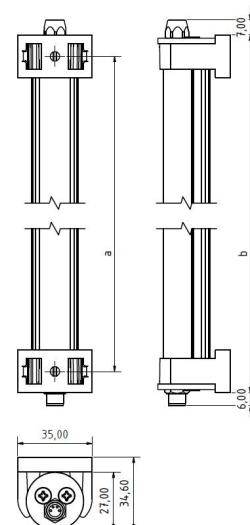

# LED ELN-RGB 280 PMMA<sub>d</sub>-M8

Art. Nr. 1-000000-06981

Ktl. Nr. 15071009

**SANGEL**<sup>®</sup>  
Systemtechnik

Lichtfarbe / Light Colour	-
Schutzart / Internal Protection	IP54
Netzanschluss / Main Supply	24 V DC
Bestückt / Fitted With	LED
Betriebsgerät / Work Equipment	-
Schutzklasse / Protection Class	3
Leistung / Power (R/G/B)	2,2W / 0,9W / 2,4W
Lichtstrom / Luminous Flux (R/G/B)	49,6lm / 20lm / 32lm
Farbtreue / Colour Rendering	-
Betriebstemperatur / Operating Temp.	-20°C / 45°C
Lebensdauer / Lifetime	min. 60000 h
Optik / Optics	120°
Maße / Dimensions	a= 290, b= 315mm
Anschluss / Connection Type	M8, 4-pol, a-codiert
Kaskadierbar / Cascadable	nein
Gehäuse / Housing	Aluminium
Gewicht(Netto) / Weight(Net)	0,33 kg
Abdeckung / Cover	PMMA
Befestigung / Fastening	drehbar
Zubehör / Equipment	

# LED ELN-RGB 280 PMMA<sub>d</sub>-M8D

Art. Nr. 1-000000-06985

Ktl. Nr. 15071013

**SANGEL**<sup>®</sup>  
Systemtechnik

Lichtfarbe / Light Colour	-
Schutzart / Internal Protection	IP54
Netzanschluss / Main Supply	24 V DC
Bestückt / Fitted With	LED
Betriebsgerät / Work Equipment	-
Schutzklasse / Protection Class	3
Leistung / Power (R/G/B)	2,2W / 0,9W / 2,4W
Lichtstrom / Luminous Flux (R/G/B)	49,6lm / 20lm / 32lm
Farbtreue / Colour Rendering	-
Betriebstemperatur / Operating Temp.	-20°C / 45°C
Lebensdauer / Lifetime	min. 60000 h
Optik / Optics	120°
Maße / Dimensions	a= 290, b= 315mm
Anschluss / Connection Type	M8, 4-pol, a-codiert
Kaskadierbar / Cascadable	ja
Gehäuse / Housing	Aluminium
Gewicht(Netto) / Weight(Net)	0,35 kg
Abdeckung / Cover	PMMA
Befestigung / Fastening	drehbar
Zubehör / Equipment	