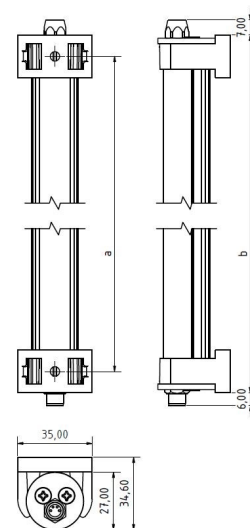

LED ELN 700 PMMA_d-M8-57

Art. Nr. 1-000000-06128

Ktl. Nr. 15070247

SANGEL®
Systemtechnik

Lichtfarbe / Light Colour	5700 K
Schutzart / Internal Protection	IP54
Netzanschluss / Main Supply	24 V DC
Dimmbar / Dimmable	nein
Bestückt / Fitted With	LED
Schutzklasse / Protection Class	3
Leistung / Power	16 W
Lichtstrom / Luminous Flux	3015 lm
Farbtreue / Colour Rendering	RA / CRI ≥80
Betriebstemperatur / Operating Temp.	-20°C / 45°C
Lebensdauer / Lifetime	min. 60000 h
Optik / Optics	120°
Maße / Dimensions	a = 710, b = 735mm
Anschluss / Connection Type	M8, 4-pol, a-codiert
Kaskadierbar / Cascadable	nein
Gehäuse / Housing	Aluminium
Gewicht(Netto) / Weight(Net)	0,7 kg
Abdeckung / Cover	PMMA
Befestigung / Fastening	drehbar
Zubehör / Equipment	-