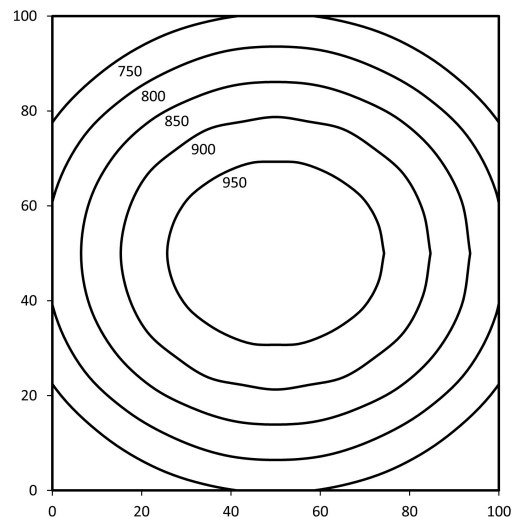

LED ELN 1400 PMMA_d-M8-57

Art. Nr. 1-000000-07501

Ktl. Nr. 15071095

SANGEL®
Systemtechnik

Lichtfarbe / Light Colour	5700 K
Schutzart / Internal Protection	IP54
Netzanschluss / Main Supply	24 V DC
Dimmbar / Dimmable	nein
Bestückt / Fitted With	LED
Schutzklasse / Protection Class	3
Leistung / Power	32,2 W
Lichtstrom / Luminous Flux	6030 lm
Farbtreue / Colour Rendering	RA / CRI ≥80
Betriebstemperatur / Operating Temp.	-20°C / 45°C
Lebensdauer / Lifetime	min. 60000 h
Optik / Optics	120°
Maße / Dimensions	a= 1410, b= 1435mm
Anschluss / Connection Type	M8, 4-pol, a-codiert
Kaskadierbar / Cascadable	nein
Gehäuse / Housing	Aluminium
Gewicht(Netto) / Weight(Net)	1,4 kg
Abdeckung / Cover	PMMA
Befestigung / Fastening	drehbar

Zubehör / Equipment