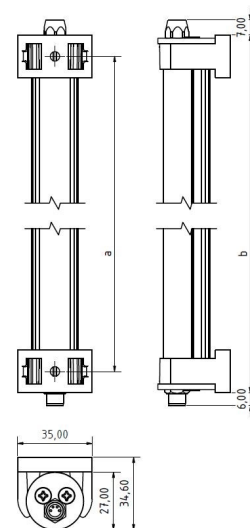

LED ELN 1400 PMMA_d-M8-57

Art. Nr. 1-000000-07501

Ktl. Nr. 15071095

SANGEL®
Systemtechnik

Lichtfarbe / Light Colour	5700 K
Schutzart / Internal Protection	IP54
Netzanschluss / Main Supply	24 V DC
Dimmbar / Dimmable	nein
Bestückt / Fitted With	LED
Schutzklasse / Protection Class	3
Leistung / Power	32,2 W
Lichtstrom / Luminous Flux	6030 lm
Farbtreue / Colour Rendering	RA / CRI ≥80
Betriebstemperatur / Operating Temp.	-20°C / 45°C
Lebensdauer / Lifetime	min. 60000 h
Optik / Optics	120°
Maße / Dimensions	a= 1410, b= 1435mm
Anschluss / Connection Type	M8, 4-pol, a-codiert
Kaskadierbar / Cascadable	nein
Gehäuse / Housing	Aluminium
Gewicht(Netto) / Weight(Net)	1,4 kg
Abdeckung / Cover	PMMA
Befestigung / Fastening	drehbar

Zubehör / Equipment