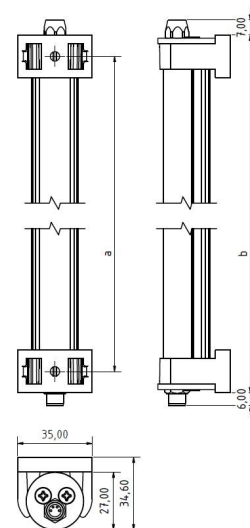

LED ELN 280 PMMA_d-M8-57

Art. Nr. 1-000000-06125

Ktl. Nr. 15070244

SANGEL[®]
Systemtechnik

Lichtfarbe / Light Colour	5700 K
Schutzart / Internal Protection	IP54
Netzanschluss / Main Supply	24 V DC
Dimmbar / Dimmable	nein
Bestückt / Fitted With	LED
Schutzklasse / Protection Class	3
Leistung / Power	6,5 W
Lichtstrom / Luminous Flux	1206 lm
Farbtreue / Colour Rendering	RA / CRI ≥80
Betriebstemperatur / Operating Temp.	-20°C / 45°C
Lebensdauer / Lifetime	min. 60000 h
Optik / Optics	120°
Maße / Dimensions	a= 290, b= 315mm
Anschluss / Connection Type	M8, 4-pol, a-codiert
Kaskadierbar / Cascadable	nein
Gehäuse / Housing	Aluminium
Gewicht(Netto) / Weight(Net)	0,33 kg
Abdeckung / Cover	PMMA
Befestigung / Fastening	drehbar
Zubehör / Equipment	-