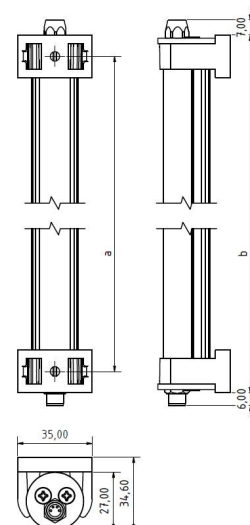

LED ELN 840 PMMA_d-M8-57

Art. Nr. 1-000000-06129

Ktl. Nr. 15070248

SANGEL[®]
Systemtechnik

Lichtfarbe / Light Colour	5700 K
Schutzart / Internal Protection	IP54
Netzanschluss / Main Supply	24 V DC
Dimmbar / Dimmable	nein
Bestückt / Fitted With	LED
Schutzklasse / Protection Class	3
Leistung / Power	19,3 W
Lichtstrom / Luminous Flux	3618 lm
Farbtreue / Colour Rendering	RA / CRI ≥80
Betriebstemperatur / Operating Temp.	-20°C / 45°C
Lebensdauer / Lifetime	min. 60000 h
Optik / Optics	120°
Maße / Dimensions	a= 850, b= 875mm
Anschluss / Connection Type	M8, 4-pol, a-codiert
Kaskadierbar / Cascadable	nein
Gehäuse / Housing	Aluminium
Gewicht(Netto) / Weight(Net)	0,8 kg
Abdeckung / Cover	PMMA
Befestigung / Fastening	drehbar
Zubehör / Equipment	-