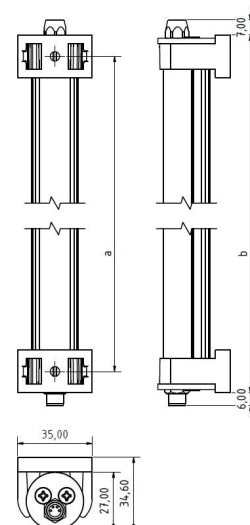

LED ELN 420 PMMA_d-M8D-57

Art. Nr. 1-000000-06375

Ktl. Nr. 15070313

SANGEL®
Systemtechnik

Lichtfarbe / Light Colour	5700 K
Schutzart / Internal Protection	IP54
Netzanschluss / Main Supply	24 V DC
Dimmbar / Dimmable	nein
Bestückt / Fitted With	LED
Schutzklasse / Protection Class	3
Leistung / Power	9,7 W
Lichtstrom / Luminous Flux	1806 lm
Farbtreue / Colour Rendering	RA / CRI ≥80
Betriebstemperatur / Operating Temp.	-20°C / 45°C
Lebensdauer / Lifetime	min. 60000 h
Optik / Optics	120°
Maße / Dimensions	a= 430, b= 455mm
Anschluss / Connection Type	M8, 4-pol, a-codiert
Kaskadierbar / Cascadable	ja
Gehäuse / Housing	Aluminium
Gewicht(Netto) / Weight(Net)	0,46 kg
Abdeckung / Cover	PMMA
Befestigung / Fastening	drehbar
Zubehör / Equipment	-