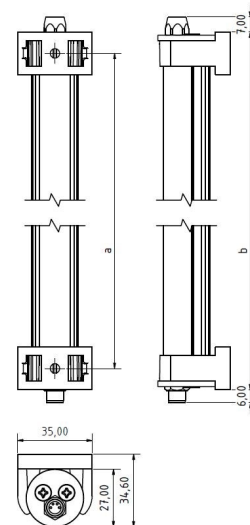

LED ELN 1120 PMMA_d-M8-57

Art. Nr. 1-000000-06131

Ktl. Nr. 15070250

SANGEL®
Systemtechnik

Lichtfarbe / Light Colour	5700 K
Schutzart / Internal Protection	IP54
Netzanschluss / Main Supply	24 V DC
Dimmbar / Dimmable	nein
Bestückt / Fitted With	LED
Schutzklasse / Protection Class	3
Leistung / Power	25,8 W
Lichtstrom / Luminous Flux	4824 lm
Farbtreue / Colour Rendering	RA / CRI ≥80
Betriebstemperatur / Operating Temp.	-20°C / 45°C
Lebensdauer / Lifetime	min. 60000 h
Optik / Optics	120°
Maße / Dimensions	a= 1130, b= 1155mm
Anschluss / Connection Type	M8, 4-pol, a-codiert
Kaskadierbar / Cascadable	nein
Gehäuse / Housing	Aluminium
Gewicht(Netto) / Weight(Net)	1 kg
Abdeckung / Cover	PMMA
Befestigung / Fastening	drehbar
Zubehör / Equipment	-