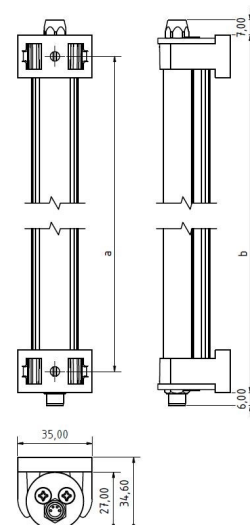

LED ELN 560 PMMA_d-M8D-57

Art. Nr. 1-000000-06376

Ktl. Nr. 15070314

SANGEL®
Systemtechnik

Lichtfarbe / Light Colour	5700 K
Schutzart / Internal Protection	IP54
Netzanschluss / Main Supply	24 V DC
Dimmbar / Dimmable	nein
Bestückt / Fitted With	LED
Schutzklasse / Protection Class	3
Leistung / Power	12,8 W
Lichtstrom / Luminous Flux	2412 lm
Farbtreue / Colour Rendering	RA / CRI ≥80
Betriebstemperatur / Operating Temp.	-20°C / 45°C
Lebensdauer / Lifetime	min. 60000 h
Optik / Optics	120°
Maße / Dimensions	a= 570, b= 595mm
Anschluss / Connection Type	M8, 4-pol, a-codiert
Kaskadierbar / Cascadable	ja
Gehäuse / Housing	Aluminium
Gewicht(Netto) / Weight(Net)	0,6 kg
Abdeckung / Cover	PMMA
Befestigung / Fastening	drehbar
Zubehör / Equipment	-