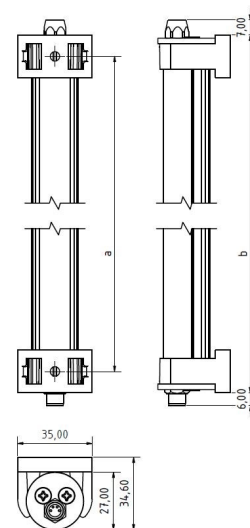

LED ELN 700 PMMA_d-M8D-57

Art. Nr. 1-000000-06377

Ktl. Nr. 15070315

SANGEL®
Systemtechnik

Lichtfarbe / Light Colour	5700 K
Schutzart / Internal Protection	IP54
Netzanschluss / Main Supply	24 V DC
Dimmbar / Dimmable	nein
Bestückt / Fitted With	LED
Schutzklasse / Protection Class	3
Leistung / Power	16 W
Lichtstrom / Luminous Flux	3015 lm
Farbtreue / Colour Rendering	RA / CRI ≥80
Betriebstemperatur / Operating Temp.	-20°C / 45°C
Lebensdauer / Lifetime	min. 60000 h
Optik / Optics	120°
Maße / Dimensions	a = 710, b = 735mm
Anschluss / Connection Type	M8, 4-pol, a-codiert
Kaskadierbar / Cascadable	ja
Gehäuse / Housing	Aluminium
Gewicht(Netto) / Weight(Net)	0,7 kg
Abdeckung / Cover	PMMA
Befestigung / Fastening	drehbar
Zubehör / Equipment	-