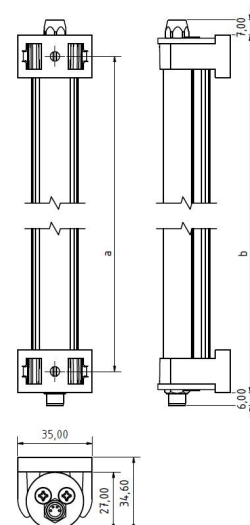

LED ELN 700 PMMA_d-M8D-57

Art. Nr. 1-000000-06377

Ktl. Nr. 15070315

SANGEL[®]
Systemtechnik

Lichtfarbe / Light Colour	5700 K
Schutzart / Internal Protection	IP54
Netzanschluss / Main Supply	24 V DC
Dimmbar / Dimmable	nein
Bestückt / Fitted With	LED
Schutzklasse / Protection Class	3
Leistung / Power	16 W
Lichtstrom / Luminous Flux	3015 lm
Farbtreue / Colour Rendering	RA / CRI ≥80
Betriebstemperatur / Operating Temp.	-20°C / 45°C
Lebensdauer / Lifetime	min. 60000 h
Optik / Optics	120°
Maße / Dimensions	a = 710, b = 735mm
Anschluss / Connection Type	M8, 4-pol, a-codiert
Kaskadierbar / Cascadable	ja
Gehäuse / Housing	Aluminium
Gewicht(Netto) / Weight(Net)	0,7 kg
Abdeckung / Cover	PMMA
Befestigung / Fastening	drehbar
Zubehör / Equipment	-

LED ELN 840 PMMA_d-M8D-57

Art. Nr. 1-000000-06378

Ktl. Nr. 15070316

SANGEL[®]
Systemtechnik

Lichtfarbe / Light Colour	5700 K
Schutzart / Internal Protection	IP54
Netzanschluss / Main Supply	24 V DC
Dimmbar / Dimmable	nein
Bestückt / Fitted With	LED
Schutzklasse / Protection Class	3
Leistung / Power	19,3 W
Lichtstrom / Luminous Flux	3618 lm
Farbtreue / Colour Rendering	RA / CRI ≥80
Betriebstemperatur / Operating Temp.	-20°C / 45°C
Lebensdauer / Lifetime	min. 60000 h
Optik / Optics	120°
Maße / Dimensions	a= 850, b= 875mm
Anschluss / Connection Type	M8, 4-pol, a-codiert
Kaskadierbar / Cascadable	ja
Gehäuse / Housing	Aluminium
Gewicht(Netto) / Weight(Net)	0,8 kg
Abdeckung / Cover	PMMA
Befestigung / Fastening	drehbar
Zubehör / Equipment	-