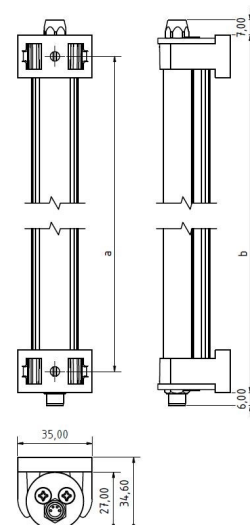

Zubehör / Equipment

LED ELN 140 PMMA_d-M8D-57

Art. Nr. 1-000000-06373

Ktl. Nr. 15070311

SANGEL[®]
Systemtechnik

Lichtfarbe / Light Colour	5700 K
Schutzart / Internal Protection	IP54
Netzanschluss / Main Supply	24 V DC
Dimmbar / Dimmable	nein
Bestückt / Fitted With	LED
Schutzklasse / Protection Class	3
Leistung / Power	3,2 W
Lichtstrom / Luminous Flux	603 lm
Farbtreue / Colour Rendering	RA / CRI ≥80
Betriebstemperatur / Operating Temp.	-20°C / 45°C
Lebensdauer / Lifetime	min. 60000 h
Optik / Optics	120°
Maße / Dimensions	a= 150, b= 175mm
Anschluss / Connection Type	M8, 4-pol, a-codiert
Kaskadierbar / Cascadable	ja
Gehäuse / Housing	Aluminium
Gewicht(Netto) / Weight(Net)	0,25 kg
Abdeckung / Cover	PMMA
Befestigung / Fastening	drehbar
Zubehör / Equipment	-

LED ELN 280 PMMA_d-M8D-57

Art. Nr. 1-000000-06374

Ktl. Nr. 15070312

SANGEL[®]
Systemtechnik

Lichtfarbe / Light Colour	5700 K
Schutzart / Internal Protection	IP54
Netzanschluss / Main Supply	24 V DC
Dimmbar / Dimmable	nein
Bestückt / Fitted With	LED
Schutzklasse / Protection Class	3
Leistung / Power	6,5 W
Lichtstrom / Luminous Flux	1206 lm
Farbtreue / Colour Rendering	RA / CRI ≥80
Betriebstemperatur / Operating Temp.	-20°C / 45°C
Lebensdauer / Lifetime	min. 60000 h
Optik / Optics	120°
Maße / Dimensions	a= 290, b= 315mm
Anschluss / Connection Type	M8, 4-pol, a-codiert
Kaskadierbar / Cascadable	ja
Gehäuse / Housing	Aluminium
Gewicht(Netto) / Weight(Net)	0,33 kg
Abdeckung / Cover	PMMA
Befestigung / Fastening	drehbar
Zubehör / Equipment	-