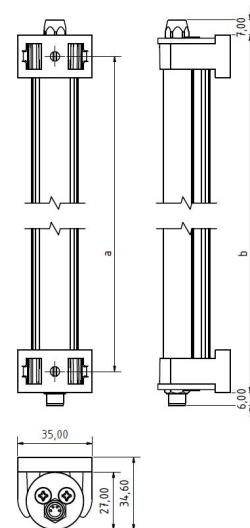

LED ELN 560 PMMA_d-M8-57

Art. Nr. 1-000000-06127

Ktl. Nr. 15070246

SANGEL®
Systemtechnik

Lichtfarbe / Light Colour	5700 K
Schutzart / Internal Protection	IP54
Netzanschluss / Main Supply	24 V DC
Dimmbar / Dimmable	nein
Bestückt / Fitted With	LED
Schutzklasse / Protection Class	3
Leistung / Power	12,8 W
Lichtstrom / Luminous Flux	2412 lm
Farbtreue / Colour Rendering	RA / CRI ≥80
Betriebstemperatur / Operating Temp.	-20°C / 45°C
Lebensdauer / Lifetime	min. 60000 h
Optik / Optics	120°
Maße / Dimensions	a= 570, b= 595mm
Anschluss / Connection Type	M8, 4-pol, a-codiert
Kaskadierbar / Cascadable	nein
Gehäuse / Housing	Aluminium
Gewicht(Netto) / Weight(Net)	0,6 kg
Abdeckung / Cover	PMMA
Befestigung / Fastening	drehbar
Zubehör / Equipment	-