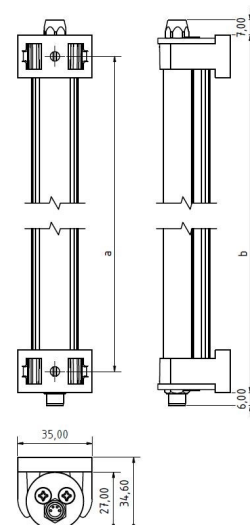

LED ELN-RGBW 840 PMMA_d-M8-57

Art. Nr. 1-000000-06630

Ktl. Nr. 15070704

SANGEL[®]
Systemtechnik

Lichtfarbe / Light Colour	5000 K
Schutzart / Internal Protection	IP54
Netzanschluss / Main Supply	24 V DC
Dimmbar / Dimmable	nein
Bestückt / Fitted With	LED
Schutzklasse / Protection Class	3
Leistung / Power (W/R/G/B)	24,45W / 6,15W / 4,5W / 5,9W
Lichtstrom / Luminous Flux (W/R/G/B)	1902lm / 135lm / 252lm / 77lm
Farbtreue / Colour Rendering	RA / CRI ≥80
Betriebstemperatur / Operating Temp.	-20°C / 45°C
Lebensdauer / Lifetime	min. 60000 h
Optik / Optics	120°
Maße / Dimensions	a= 850, b= 875mm
Anschluss / Connection Type	M8, 5-pol, b-codiert
Kaskadierbar / Cascadable	nein
Gehäuse / Housing	Aluminium
Gewicht(Netto) / Weight(Net)	0,8 kg
Abdeckung / Cover	PMMA
Befestigung / Fastening	drehbar
Zubehör / Equipment	

LED ELN-RGBW 1120 PMMA_d-M8-57

Art. Nr. 1-000000-06631

Ktl. Nr. 15070705

SANGEL[®]
Systemtechnik

Lichtfarbe / Light Colour	5000 K
Schutzart / Internal Protection	IP54
Netzanschluss / Main Supply	24 V DC
Dimmbar / Dimmable	nein
Bestückt / Fitted With	LED
Schutzklasse / Protection Class	3
Leistung / Power (W/R/G/B)	32,6W / 8,2W / 6W / 7,8W
Lichtstrom / Luminous Flux (W/R/G/B)	2536lm / 180lm / 336lm / 102lm
Farbtreue / Colour Rendering	RA / CRI ≥80
Betriebstemperatur / Operating Temp.	-20°C / 45°C
Lebensdauer / Lifetime	min. 60000 h
Optik / Optics	120°
Maße / Dimensions	a= 1130, b= 1155mm
Anschluss / Connection Type	M8, 5-pol, b-codiert
Kaskadierbar / Cascadable	nein
Gehäuse / Housing	Aluminium
Gewicht(Netto) / Weight(Net)	1 kg
Abdeckung / Cover	PMMA
Befestigung / Fastening	drehbar
Zubehör / Equipment	