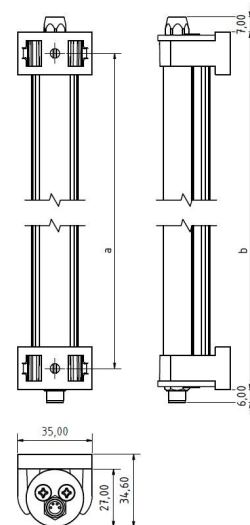

LED ELN-RGBW 280 PMMA_d-M8D-57

Art. Nr. 1-000000-06632

Ktl. Nr. 15070706

SANGEL®
Systemtechnik

Lichtfarbe / Light Colour	5000 K
Schutzart / Internal Protection	IP54
Netzanschluss / Main Supply	24 V DC
Dimmbar / Dimmable	nein
Bestückt / Fitted With	LED
Schutzklasse / Protection Class	3
Leistung / Power (W/R/G/B)	8,15W / 2,05W / 1,5W / 2,0W
Lichtstrom / Luminous Flux (W/R/G/B)	634lm / 45lm / 84lm / 26lm
Farbtreue / Colour Rendering	RA / CRI ≥80
Betriebstemperatur / Operating Temp.	-20°C / 45°C
Lebensdauer / Lifetime	min. 60000 h
Optik / Optics	120°
Maße / Dimensions	a= 290, b= 315mm
Anschluss / Connection Type	M8, 5-pol, b-codiert
Kaskadierbar / Cascadable	ja
Gehäuse / Housing	Aluminium
Gewicht(Netto) / Weight(Net)	0,33 kg
Abdeckung / Cover	PMMA
Befestigung / Fastening	drehbar

Zubehör / Equipment