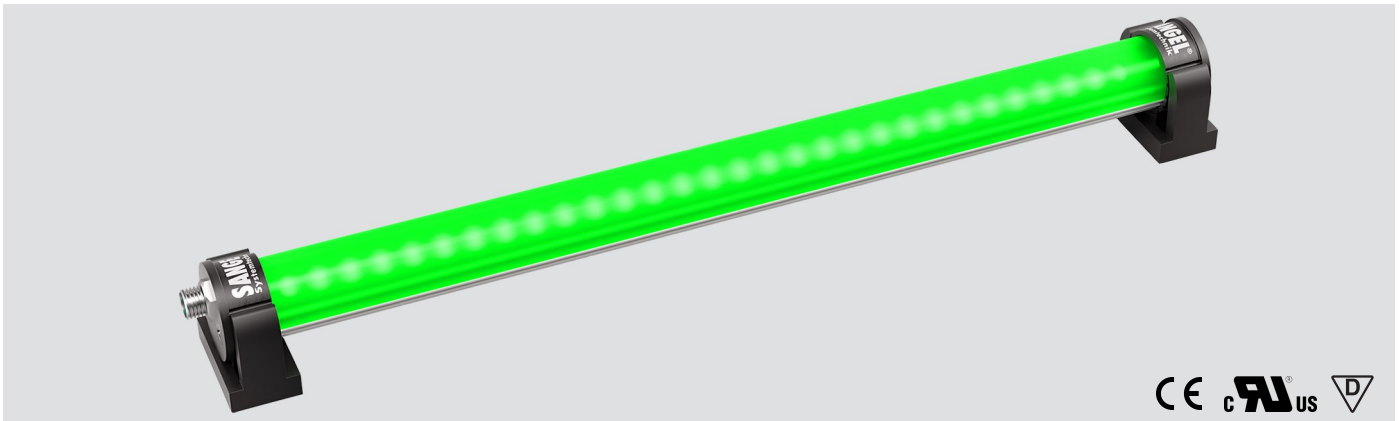

LED ELN-RGBW 280 PMMA_d-M8-57

Art. Nr. 1-000000-06628

Ktl. Nr. 15070702

SANGEL[®]
Systemtechnik

Lichtfarbe / Light Colour	5000 K
Schutzart / Internal Protection	IP54
Netzanschluss / Main Supply	24 V DC
Dimmbar / Dimmable	nein
Bestückt / Fitted With	LED
Schutzklasse / Protection Class	3
Leistung / Power (W/R/G/B)	8,15W / 2,05W / 1,5W / 2,0W
Lichtstrom / Luminous Flux (W/R/G/B)	634lm / 45lm / 84lm / 26lm
Farbtreue / Colour Rendering	RA / CRI ≥80
Betriebstemperatur / Operating Temp.	-20°C / 45°C
Lebensdauer / Lifetime	min. 60000 h
Optik / Optics	120°
Maße / Dimensions	a= 290, b= 315mm
Anschluss / Connection Type	M8, 5-pol, b-codiert
Kaskadierbar / Cascadable	nein
Gehäuse / Housing	Aluminium
Gewicht(Netto) / Weight(Net)	0,33 kg
Abdeckung / Cover	PMMA
Befestigung / Fastening	drehbar
Zubehör / Equipment	

LED ELN-RGBW 560 PMMA_d-M8-57

Art. Nr. 1-000000-06629

Ktl. Nr. 15070703

SANGEL[®]
Systemtechnik

Lichtfarbe / Light Colour	5000 K
Schutzart / Internal Protection	IP54
Netzanschluss / Main Supply	24 V DC
Dimmbar / Dimmable	nein
Bestückt / Fitted With	LED
Schutzklasse / Protection Class	3
Leistung / Power (W/R/G/B)	16,3W / 4,1W / 3W / 3,9W
Lichtstrom / Luminous Flux (W/R/G/B)	1268lm / 90lm / 168lm / 51lm
Farbtreue / Colour Rendering	RA / CRI ≥80
Betriebstemperatur / Operating Temp.	-20°C / 45°C
Lebensdauer / Lifetime	min. 60000 h
Optik / Optics	120°
Maße / Dimensions	a= 570, b= 595mm
Anschluss / Connection Type	M8, 5-pol, b-codiert
Kaskadierbar / Cascadable	nein
Gehäuse / Housing	Aluminium
Gewicht(Netto) / Weight(Net)	0,6 kg
Abdeckung / Cover	PMMA
Befestigung / Fastening	drehbar
Zubehör / Equipment	