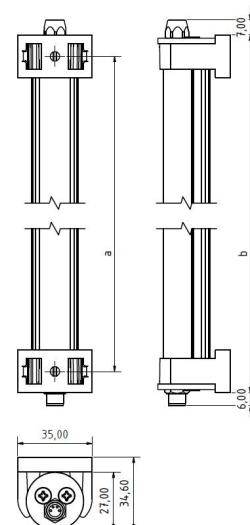

LED ELN-RGBW 280 PMMA_d-M8-57

Art. Nr. 1-000000-06628

Ktl. Nr. 15070702

SANGEL[®]
Systemtechnik

Lichtfarbe / Light Colour	5000 K
Schutzart / Internal Protection	IP54
Netzanschluss / Main Supply	24 V DC
Dimmbar / Dimmable	nein
Bestückt / Fitted With	LED
Schutzklasse / Protection Class	3
Leistung / Power (W/R/G/B)	8,15W / 2,05W / 1,5W / 2,0W
Lichtstrom / Luminous Flux (W/R/G/B)	634lm / 45lm / 84lm / 26lm
Farbtreue / Colour Rendering	RA / CRI ≥80
Betriebstemperatur / Operating Temp.	-20°C / 45°C
Lebensdauer / Lifetime	min. 60000 h
Optik / Optics	120°
Maße / Dimensions	a= 290, b= 315mm
Anschluss / Connection Type	M8, 5-pol, b-codiert
Kaskadierbar / Cascadable	nein
Gehäuse / Housing	Aluminium
Gewicht(Netto) / Weight(Net)	0,33 kg
Abdeckung / Cover	PMMA
Befestigung / Fastening	drehbar
Zubehör / Equipment	

LED ELN-RGBW 840 PMMA_d-M8-57

Art. Nr. 1-000000-06630

Ktl. Nr. 15070704

SANGEL[®]
Systemtechnik

Lichtfarbe / Light Colour	5000 K
Schutzart / Internal Protection	IP54
Netzanschluss / Main Supply	24 V DC
Dimmbar / Dimmable	nein
Bestückt / Fitted With	LED
Schutzklasse / Protection Class	3
Leistung / Power (W/R/G/B)	24,45W / 6,15W / 4,5W / 5,9W
Lichtstrom / Luminous Flux (W/R/G/B)	1902lm / 135lm / 252lm / 77lm
Farbtreue / Colour Rendering	RA / CRI ≥80
Betriebstemperatur / Operating Temp.	-20°C / 45°C
Lebensdauer / Lifetime	min. 60000 h
Optik / Optics	120°
Maße / Dimensions	a= 850, b= 875mm
Anschluss / Connection Type	M8, 5-pol, b-codiert
Kaskadierbar / Cascadable	nein
Gehäuse / Housing	Aluminium
Gewicht(Netto) / Weight(Net)	0,8 kg
Abdeckung / Cover	PMMA
Befestigung / Fastening	drehbar
Zubehör / Equipment	