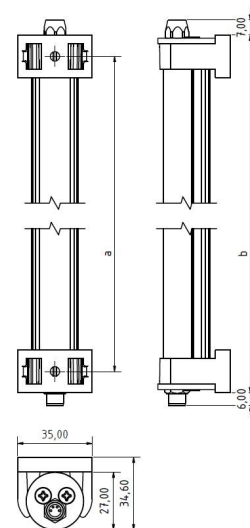

LED ELN-RGBW 140 PMMA_d-M8-57

Art. Nr. 1-000000-07522

Ktl. Nr. 15071096

SANGEL[®]
Systemtechnik

Lichtfarbe / Light Colour	5000 K
Schutzart / Internal Protection	IP54
Netzanschluss / Main Supply	24 V DC
Dimmbar / Dimmable	nein
Bestückt / Fitted With	LED
Schutzklasse / Protection Class	3
Leistung / Power (W/R/G/B)	4,075W / 1,025W / 0,75W / 0,97
Lichtstrom / Luminous Flux (W/R/G/B)	317lm / 23lm / 42lm / 13lm
Farbtreue / Colour Rendering	RA / CRI ≥80
Betriebstemperatur / Operating Temp.	-20°C / 45°C
Lebensdauer / Lifetime	min. 60000 h
Optik / Optics	120°
Maße / Dimensions	a= 150, b= 185mm
Anschluss / Connection Type	M8, 5-pol, b-codiert
Kaskadierbar / Cascadable	nein
Gehäuse / Housing	Aluminium
Gewicht(Netto) / Weight(Net)	0,25 kg
Abdeckung / Cover	PMMA
Befestigung / Fastening	drehbar
Zubehör / Equipment	

LED ELN-RGBW 280 PMMA_d-M8-57

Art. Nr. 1-000000-06628

Ktl. Nr. 15070702

SANGEL[®]
Systemtechnik

Lichtfarbe / Light Colour	5000 K
Schutzart / Internal Protection	IP54
Netzanschluss / Main Supply	24 V DC
Dimmbar / Dimmable	nein
Bestückt / Fitted With	LED
Schutzklasse / Protection Class	3
Leistung / Power (W/R/G/B)	8,15W / 2,05W / 1,5W / 2,0W
Lichtstrom / Luminous Flux (W/R/G/B)	634lm / 45lm / 84lm / 26lm
Farbtreue / Colour Rendering	RA / CRI ≥80
Betriebstemperatur / Operating Temp.	-20°C / 45°C
Lebensdauer / Lifetime	min. 60000 h
Optik / Optics	120°
Maße / Dimensions	a= 290, b= 315mm
Anschluss / Connection Type	M8, 5-pol, b-codiert
Kaskadierbar / Cascadable	nein
Gehäuse / Housing	Aluminium
Gewicht(Netto) / Weight(Net)	0,33 kg
Abdeckung / Cover	PMMA
Befestigung / Fastening	drehbar
Zubehör / Equipment	