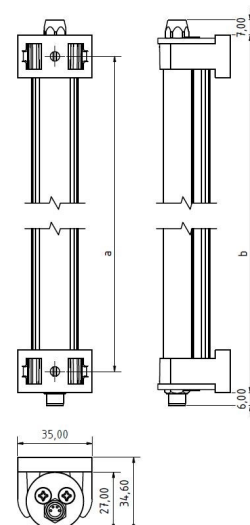

LED ELN-RGBW 140 PMMA_d-M8-57

Art. Nr. 1-000000-07522

Ktl. Nr. 15071096

SANGEL[®]
Systemtechnik

Lichtfarbe / Light Colour	5000 K
Schutzart / Internal Protection	IP54
Netzanschluss / Main Supply	24 V DC
Dimmbar / Dimmable	nein
Bestückt / Fitted With	LED
Schutzklasse / Protection Class	3
Leistung / Power (W/R/G/B)	4,075W / 1,025W / 0,75W / 0,97
Lichtstrom / Luminous Flux (W/R/G/B)	317lm / 23lm / 42lm / 13lm
Farbtreue / Colour Rendering	RA / CRI ≥80
Betriebstemperatur / Operating Temp.	-20°C / 45°C
Lebensdauer / Lifetime	min. 60000 h
Optik / Optics	120°
Maße / Dimensions	a= 150, b= 185mm
Anschluss / Connection Type	M8, 5-pol, b-codiert
Kaskadierbar / Cascadable	nein
Gehäuse / Housing	Aluminium
Gewicht(Netto) / Weight(Net)	0,25 kg
Abdeckung / Cover	PMMA
Befestigung / Fastening	drehbar
Zubehör / Equipment	

LED ELN-RGBW 280 PMMA_d-M8-57

Art. Nr. 1-000000-06628

Ktl. Nr. 15070702

SANGEL[®]
Systemtechnik

Lichtfarbe / Light Colour	5000 K
Schutzart / Internal Protection	IP54
Netzanschluss / Main Supply	24 V DC
Dimmbar / Dimmable	nein
Bestückt / Fitted With	LED
Schutzklasse / Protection Class	3
Leistung / Power (W/R/G/B)	8,15W / 2,05W / 1,5W / 2,0W
Lichtstrom / Luminous Flux (W/R/G/B)	634lm / 45lm / 84lm / 26lm
Farbtreue / Colour Rendering	RA / CRI ≥80
Betriebstemperatur / Operating Temp.	-20°C / 45°C
Lebensdauer / Lifetime	min. 60000 h
Optik / Optics	120°
Maße / Dimensions	a= 290, b= 315mm
Anschluss / Connection Type	M8, 5-pol, b-codiert
Kaskadierbar / Cascadable	nein
Gehäuse / Housing	Aluminium
Gewicht(Netto) / Weight(Net)	0,33 kg
Abdeckung / Cover	PMMA
Befestigung / Fastening	drehbar
Zubehör / Equipment	