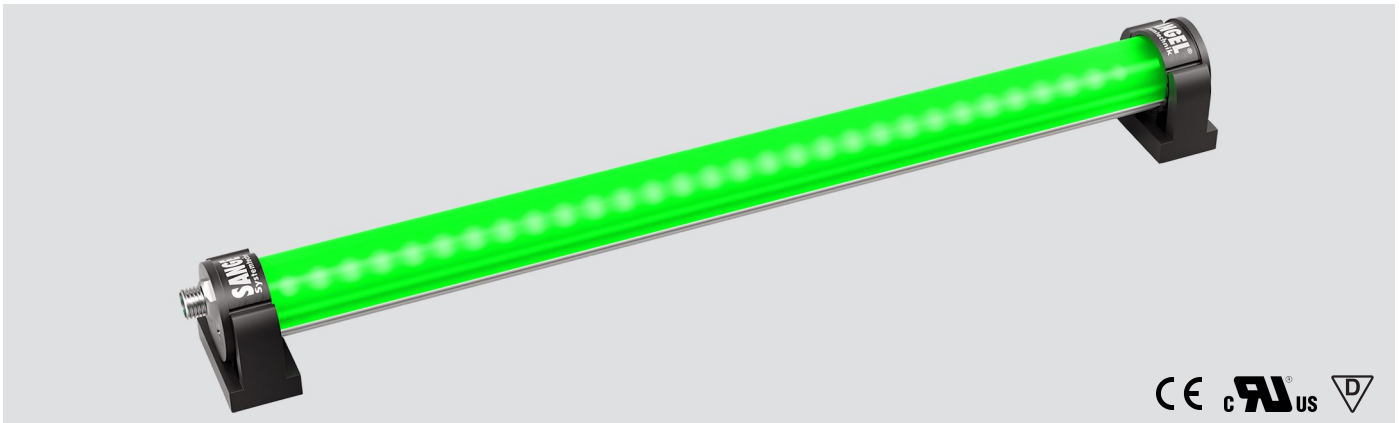

LED ELN-RGBW 140 PMMA_d-M8D-57

Art. Nr. 1-000000-07523

Ktl. Nr. 15081097

SANGEL[®]
Systemtechnik

Lichtfarbe / Light Colour	5000 K
Schutzart / Internal Protection	IP54
Netzanschluss / Main Supply	24 V DC
Dimmbar / Dimmable	nein
Bestückt / Fitted With	LED
Schutzklasse / Protection Class	3
Leistung / Power (W/R/G/B)	4,075W / 1,025W / 0,75W / 0,97
Lichtstrom / Luminous Flux (W/R/G/B)	317lm / 23lm / 42lm / 13lm
Farbtreue / Colour Rendering	RA / CRI ≥80
Betriebstemperatur / Operating Temp.	-20°C / 45°C
Lebensdauer / Lifetime	min. 60000 h
Optik / Optics	120°
Maße / Dimensions	a= 150, b= 185mm
Anschluss / Connection Type	M8, 5-pol, b-codiert
Kaskadierbar / Cascadable	ja
Gehäuse / Housing	Aluminium
Gewicht(Netto) / Weight(Net)	0,25 kg
Abdeckung / Cover	PMMA
Befestigung / Fastening	drehbar
Zubehör / Equipment	

LED ELN-RGBW 280 PMMA_d-M8D-57

Art. Nr. 1-000000-06632

Ktl. Nr. 15070706

SANGEL[®]
Systemtechnik

Lichtfarbe / Light Colour	5000 K
Schutzart / Internal Protection	IP54
Netzanschluss / Main Supply	24 V DC
Dimmbar / Dimmable	nein
Bestückt / Fitted With	LED
Schutzklasse / Protection Class	3
Leistung / Power (W/R/G/B)	8,15W / 2,05W / 1,5W / 2,0W
Lichtstrom / Luminous Flux (W/R/G/B)	634lm / 45lm / 84lm / 26lm
Farbtreue / Colour Rendering	RA / CRI ≥80
Betriebstemperatur / Operating Temp.	-20°C / 45°C
Lebensdauer / Lifetime	min. 60000 h
Optik / Optics	120°
Maße / Dimensions	a= 290, b= 315mm
Anschluss / Connection Type	M8, 5-pol, b-codiert
Kaskadierbar / Cascadable	ja
Gehäuse / Housing	Aluminium
Gewicht(Netto) / Weight(Net)	0,33 kg
Abdeckung / Cover	PMMA
Befestigung / Fastening	drehbar