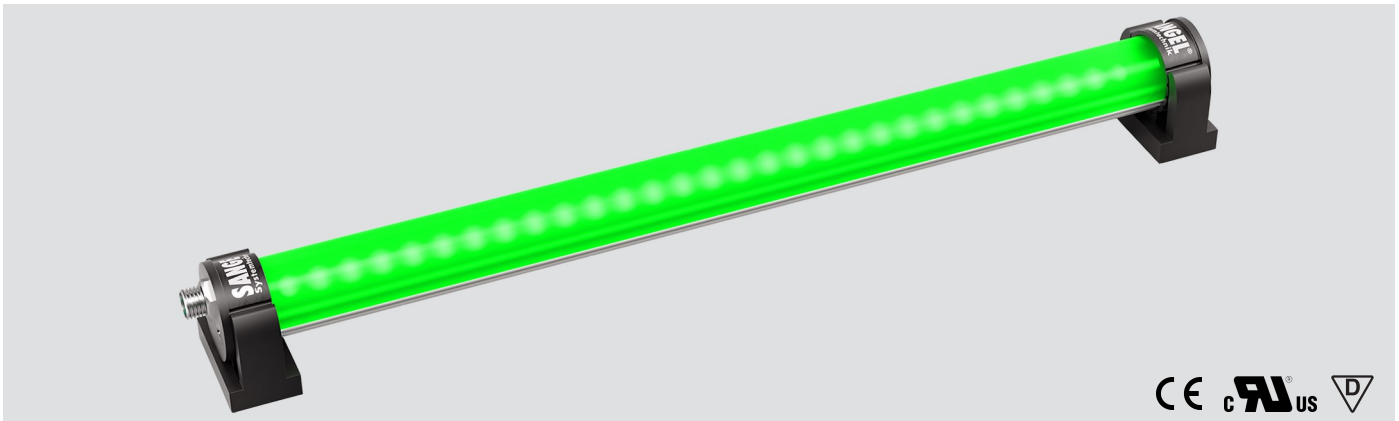

LED ELN-RGBW 1400 PMMA_d-M8-57

Art. Nr. 1-000000-07478

Ktl. Nr. 15071094

SANGEL®
Systemtechnik

Lichtfarbe / Light Colour	5000 K
Schutzart / Internal Protection	IP54
Netzanschluss / Main Supply	24 V DC
Dimmbar / Dimmable	nein
Bestückt / Fitted With	LED
Schutzklasse / Protection Class	3
Leistung / Power (W/R/G/B)	40,75W / 10,3W / 7,5W / 9,8W
Lichtstrom / Luminous Flux (W/R/G/B)	3170lm / 225lm / 420lm / 128lm
Farbtreue / Colour Rendering	RA / CRI ≥80
Betriebstemperatur / Operating Temp.	-20°C / 45°C
Lebensdauer / Lifetime	min. 60000 h
Optik / Optics	120°
Maße / Dimensions	a= 1410, b= 1435mm
Anschluss / Connection Type	M8, 5-pol, b-codiert
Kaskadierbar / Cascadable	nein
Gehäuse / Housing	Aluminium
Gewicht(Netto) / Weight(Net)	1,4 kg
Abdeckung / Cover	PMMA
Befestigung / Fastening	drehbar
Zubehör / Equipment