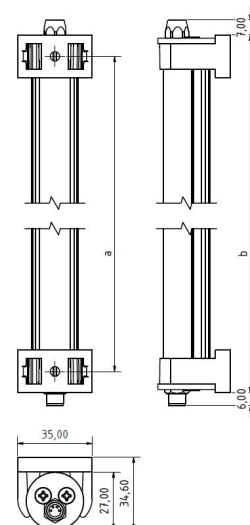

Zubehör / Equipment

LED ELN-RGBW 560 PMMA_d-M8D-57

Art. Nr. 1-000000-06633

Ktl. Nr. 15070707

SANGEL[®]
Systemtechnik

Lichtfarbe / Light Colour	5000 K
Schutzart / Internal Protection	IP54
Netzanschluss / Main Supply	24 V DC
Dimmbar / Dimmable	nein
Bestückt / Fitted With	LED
Schutzklasse / Protection Class	3
Leistung / Power (W/R/G/B)	16,3W / 4,1W / 3W / 3,9W
Lichtstrom / Luminous Flux (W/R/G/B)	1268lm / 90lm / 168lm / 51lm
Farbtreue / Colour Rendering	RA / CRI ≥80
Betriebstemperatur / Operating Temp.	-20°C / 45°C
Lebensdauer / Lifetime	min. 60000 h
Optik / Optics	120°
Maße / Dimensions	a= 570, b= 595mm
Anschluss / Connection Type	M8, 5-pol, b-codiert
Kaskadierbar / Cascadable	ja
Gehäuse / Housing	Aluminium
Gewicht(Netto) / Weight(Net)	0,6 kg
Abdeckung / Cover	PMMA
Befestigung / Fastening	drehbar
Zubehör / Equipment	

LED ELN-RGBW 840 PMMA_d-M8D-57

Art. Nr. 1-000000-07039

Ktl. Nr. 15070918

SANGEL[®]
Systemtechnik

Lichtfarbe / Light Colour	5000 K
Schutzart / Internal Protection	IP54
Netzanschluss / Main Supply	24 V DC
Dimmbar / Dimmable	nein
Bestückt / Fitted With	LED
Schutzklasse / Protection Class	3
Leistung / Power (W/R/G/B)	24,45W / 6,15W / 4,5W / 5,9W
Lichtstrom / Luminous Flux (W/R/G/B)	1902lm / 135lm / 252lm / 77lm
Farbtreue / Colour Rendering	RA / CRI ≥80
Betriebstemperatur / Operating Temp.	-20°C / 45°C
Lebensdauer / Lifetime	min. 60000 h
Optik / Optics	120°
Maße / Dimensions	a= 850, b= 875mm
Anschluss / Connection Type	M8, 5-pol, b-codiert
Kaskadierbar / Cascadable	ja
Gehäuse / Housing	Aluminium
Gewicht(Netto) / Weight(Net)	0,8 kg
Abdeckung / Cover	PMMA
Befestigung / Fastening	drehbar
Zubehör / Equipment	