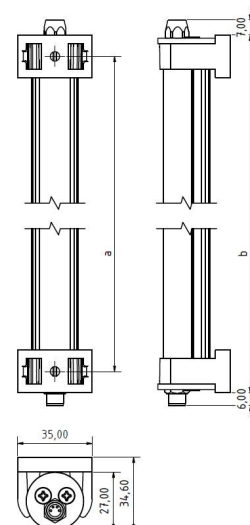

LED ELN-RGBW 1120 PMMA_d-M8-57

Art. Nr. 1-000000-06631

Ktl. Nr. 15070705

SANGEL[®]
Systemtechnik

Lichtfarbe / Light Colour	5000 K
Schutzart / Internal Protection	IP54
Netzanschluss / Main Supply	24 V DC
Dimmbar / Dimmable	nein
Bestückt / Fitted With	LED
Schutzklasse / Protection Class	3
Leistung / Power (W/R/G/B)	32,6W / 8,2W / 6W / 7,8W
Lichtstrom / Luminous Flux (W/R/G/B)	2536lm / 180lm / 336lm / 102lm
Farbtreue / Colour Rendering	RA / CRI ≥80
Betriebstemperatur / Operating Temp.	-20°C / 45°C
Lebensdauer / Lifetime	min. 60000 h
Optik / Optics	120°
Maße / Dimensions	a= 1130, b= 1155mm
Anschluss / Connection Type	M8, 5-pol, b-codiert
Kaskadierbar / Cascadable	nein
Gehäuse / Housing	Aluminium
Gewicht(Netto) / Weight(Net)	1 kg
Abdeckung / Cover	PMMA
Befestigung / Fastening	drehbar
Zubehör / Equipment	

LED ELN-RGBW 1400 PMMA_d-M8-57

Art. Nr. 1-000000-07478

Ktl. Nr. 15071094

SANGEL[®]
Systemtechnik

Lichtfarbe / Light Colour	5000 K
Schutzart / Internal Protection	IP54
Netzanschluss / Main Supply	24 V DC
Dimmbar / Dimmable	nein
Bestückt / Fitted With	LED
Schutzklasse / Protection Class	3
Leistung / Power (W/R/G/B)	40,75W / 10,3W / 7,5W / 9,8W
Lichtstrom / Luminous Flux (W/R/G/B)	3170lm / 225lm / 420lm / 128lm
Farbtreue / Colour Rendering	RA / CRI ≥80
Betriebstemperatur / Operating Temp.	-20°C / 45°C
Lebensdauer / Lifetime	min. 60000 h
Optik / Optics	120°
Maße / Dimensions	a= 1410, b= 1435mm
Anschluss / Connection Type	M8, 5-pol, b-codiert
Kaskadierbar / Cascadable	nein
Gehäuse / Housing	Aluminium
Gewicht(Netto) / Weight(Net)	1,4 kg
Abdeckung / Cover	PMMA
Befestigung / Fastening	drehbar
Zubehör / Equipment	