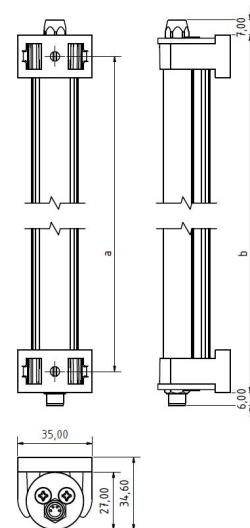

LED ELN-RGBW 560 PMMA_d-M8-57

Art. Nr. 1-000000-06629

Ktl. Nr. 15070703

SANGEL[®]
Systemtechnik

Lichtfarbe / Light Colour	5000 K
Schutzart / Internal Protection	IP54
Netzanschluss / Main Supply	24 V DC
Dimmbar / Dimmable	nein
Bestückt / Fitted With	LED
Schutzklasse / Protection Class	3
Leistung / Power (W/R/G/B)	16,3W / 4,1W / 3W / 3,9W
Lichtstrom / Luminous Flux (W/R/G/B)	1268lm / 90lm / 168lm / 51lm
Farbtreue / Colour Rendering	RA / CRI ≥80
Betriebstemperatur / Operating Temp.	-20°C / 45°C
Lebensdauer / Lifetime	min. 60000 h
Optik / Optics	120°
Maße / Dimensions	a= 570, b= 595mm
Anschluss / Connection Type	M8, 5-pol, b-codiert
Kaskadierbar / Cascadable	nein
Gehäuse / Housing	Aluminium
Gewicht(Netto) / Weight(Net)	0,6 kg
Abdeckung / Cover	PMMA
Befestigung / Fastening	drehbar
Zubehör / Equipment	

LED ELN-RGBW 840 PMMA_d-M8-57

Art. Nr. 1-000000-06630

Ktl. Nr. 15070704

SANGEL[®]
Systemtechnik

Lichtfarbe / Light Colour	5000 K
Schutzart / Internal Protection	IP54
Netzanschluss / Main Supply	24 V DC
Dimmbar / Dimmable	nein
Bestückt / Fitted With	LED
Schutzklasse / Protection Class	3
Leistung / Power (W/R/G/B)	24,45W / 6,15W / 4,5W / 5,9W
Lichtstrom / Luminous Flux (W/R/G/B)	1902lm / 135lm / 252lm / 77lm
Farbtreue / Colour Rendering	RA / CRI ≥80
Betriebstemperatur / Operating Temp.	-20°C / 45°C
Lebensdauer / Lifetime	min. 60000 h
Optik / Optics	120°
Maße / Dimensions	a= 850, b= 875mm
Anschluss / Connection Type	M8, 5-pol, b-codiert
Kaskadierbar / Cascadable	nein
Gehäuse / Housing	Aluminium
Gewicht(Netto) / Weight(Net)	0,8 kg
Abdeckung / Cover	PMMA
Befestigung / Fastening	drehbar
Zubehör / Equipment	