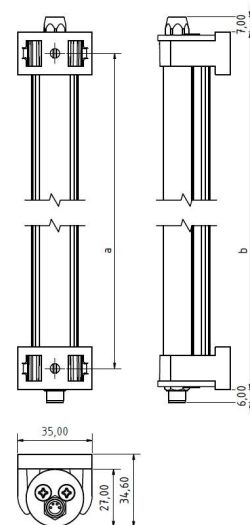

Zubehör / Equipment

LED ELN-RGBW 560 PMMA_d-M8D-57

Art. Nr. 1-000000-06633

Ktl. Nr. 15070707

SANGEL[®]
Systemtechnik

Lichtfarbe / Light Colour	5000 K
Schutzart / Internal Protection	IP54
Netzanschluss / Main Supply	24 V DC
Dimmbar / Dimmable	nein
Bestückt / Fitted With	LED
Schutzklasse / Protection Class	3
Leistung / Power (W/R/G/B)	16,3W / 4,1W / 3W / 3,9W
Lichtstrom / Luminous Flux (W/R/G/B)	1268lm / 90lm / 168lm / 51lm
Farbtreue / Colour Rendering	RA / CRI ≥80
Betriebstemperatur / Operating Temp.	-20°C / 45°C
Lebensdauer / Lifetime	min. 60000 h
Optik / Optics	120°
Maße / Dimensions	a= 570, b= 595mm
Anschluss / Connection Type	M8, 5-pol, b-codiert
Kaskadierbar / Cascadable	ja
Gehäuse / Housing	Aluminium
Gewicht(Netto) / Weight(Net)	0,6 kg
Abdeckung / Cover	PMMA
Befestigung / Fastening	drehbar
Zubehör / Equipment	

LED ELN-RGBW 840 PMMA_d-M8D-57

Art. Nr. 1-000000-07039

Ktl. Nr. 15070918

SANGEL[®]
Systemtechnik

Lichtfarbe / Light Colour	5000 K
Schutzart / Internal Protection	IP54
Netzanschluss / Main Supply	24 V DC
Dimmbar / Dimmable	nein
Bestückt / Fitted With	LED
Schutzklasse / Protection Class	3
Leistung / Power (W/R/G/B)	24,45W / 6,15W / 4,5W / 5,9W
Lichtstrom / Luminous Flux (W/R/G/B)	1902lm / 135lm / 252lm / 77lm
Farbtreue / Colour Rendering	RA / CRI ≥80
Betriebstemperatur / Operating Temp.	-20°C / 45°C
Lebensdauer / Lifetime	min. 60000 h
Optik / Optics	120°
Maße / Dimensions	a= 850, b= 875mm
Anschluss / Connection Type	M8, 5-pol, b-codiert
Kaskadierbar / Cascadable	ja
Gehäuse / Housing	Aluminium
Gewicht(Netto) / Weight(Net)	0,8 kg
Abdeckung / Cover	PMMA
Befestigung / Fastening	drehbar
Zubehör / Equipment	