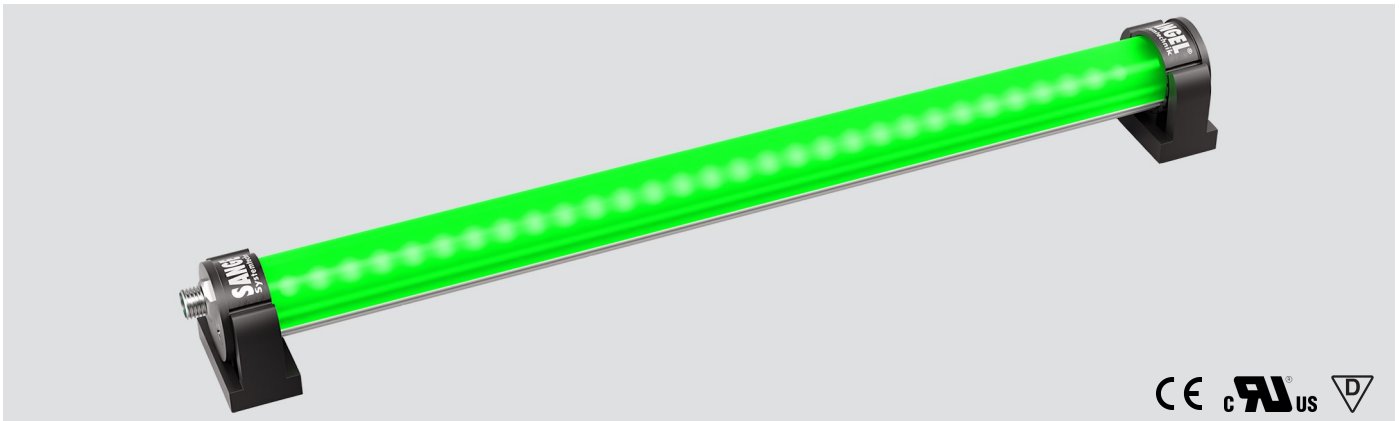

LED ELN-RGBW 840 PMMA_d-M8D-57

Art. Nr. 1-000000-07039

Ktl. Nr. 15070918

SANGEL®
Systemtechnik

Lichtfarbe / Light Colour	5000 K
Schutzart / Internal Protection	IP54
Netzanschluss / Main Supply	24 V DC
Dimmbar / Dimmable	nein
Bestückt / Fitted With	LED
Schutzklasse / Protection Class	3
Leistung / Power (W/R/G/B)	24,45W / 6,15W / 4,5W / 5,9W
Lichtstrom / Luminous Flux (W/R/G/B)	1902lm / 135lm / 252lm / 77lm
Farbtreue / Colour Rendering	RA / CRI ≥80
Betriebstemperatur / Operating Temp.	-20°C / 45°C
Lebensdauer / Lifetime	min. 60000 h
Optik / Optics	120°
Maße / Dimensions	a= 850, b= 875mm
Anschluss / Connection Type	M8, 5-pol, b-codiert
Kaskadierbar / Cascadable	ja
Gehäuse / Housing	Aluminium
Gewicht(Netto) / Weight(Net)	0,8 kg
Abdeckung / Cover	PMMA
Befestigung / Fastening	drehbar
Zubehör / Equipment