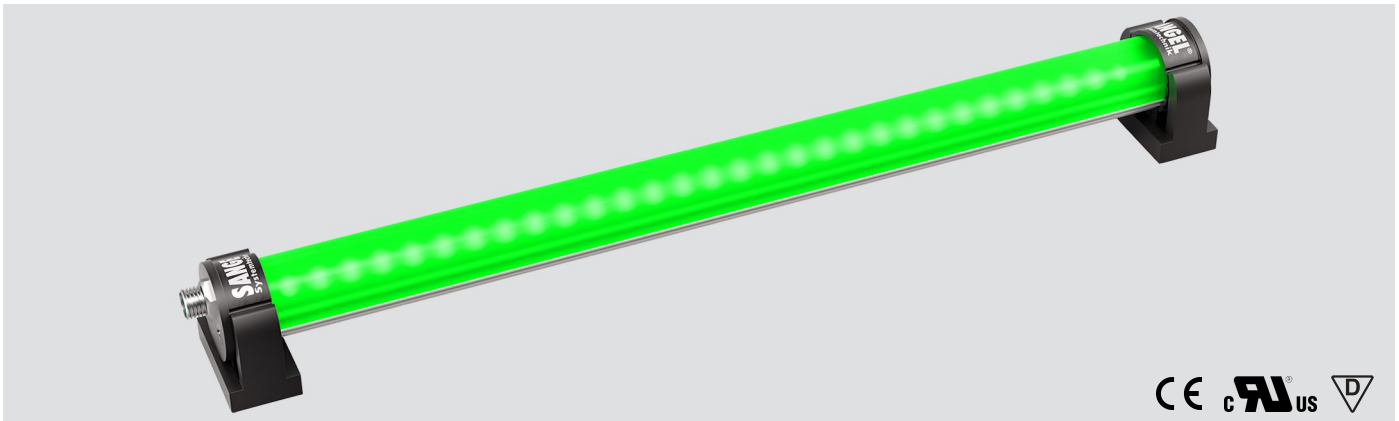

LED ELN-RGBW 1120 PMMA_d-M8-57

Art. Nr. 1-000000-06631

Ktl. Nr. 15070705

SANGEL®
Systemtechnik

Lichtfarbe / Light Colour	5000 K
Schutzart / Internal Protection	IP54
Netzanschluss / Main Supply	24 V DC
Dimmbar / Dimmable	nein
Bestückt / Fitted With	LED
Schutzklasse / Protection Class	3
Leistung / Power (W/R/G/B)	32,6W / 8,2W / 6W / 7,8W
Lichtstrom / Luminous Flux (W/R/G/B)	2536lm / 180lm / 336lm / 102lm
Farbtreue / Colour Rendering	RA / CRI ≥80
Betriebstemperatur / Operating Temp.	-20°C / 45°C
Lebensdauer / Lifetime	min. 60000 h
Optik / Optics	120°
Maße / Dimensions	a= 1130, b= 1155mm
Anschluss / Connection Type	M8, 5-pol, b-codiert
Kaskadierbar / Cascadable	nein
Gehäuse / Housing	Aluminium
Gewicht(Netto) / Weight(Net)	1 kg
Abdeckung / Cover	PMMA
Befestigung / Fastening	drehbar
Zubehör / Equipment