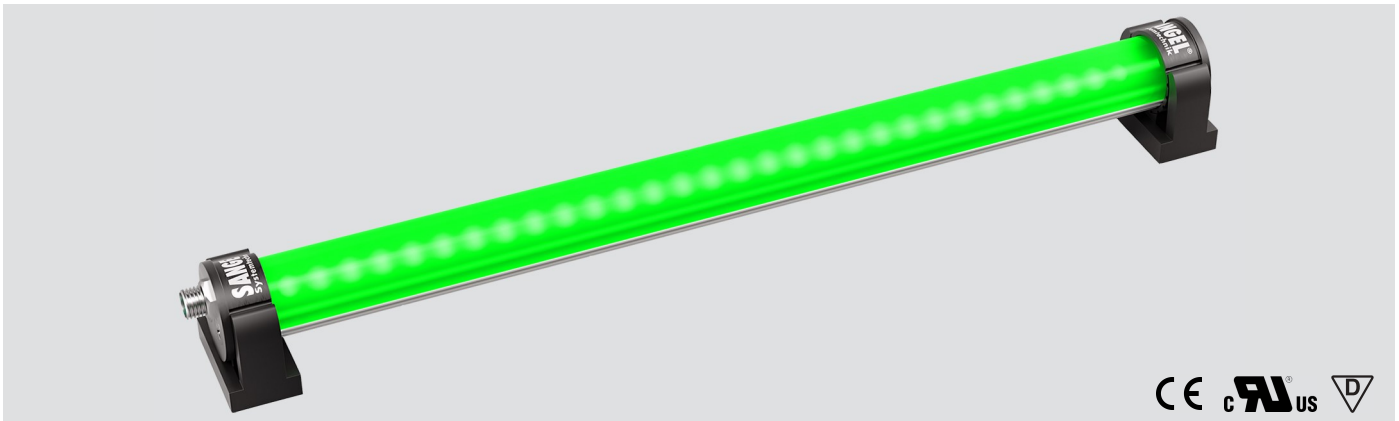

LED ELN-RGBW 140 PMMA_d-M8-57

Art. Nr. 1-000000-07522

Ktl. Nr. 15071096

SANGEL[®]
Systemtechnik

Lichtfarbe / Light Colour	5000 K
Schutzart / Internal Protection	IP54
Netzanschluss / Main Supply	24 V DC
Dimmbar / Dimmable	nein
Bestückt / Fitted With	LED
Schutzklasse / Protection Class	3
Leistung / Power (W/R/G/B)	4,075W / 1,025W / 0,75W / 0,97
Lichtstrom / Luminous Flux (W/R/G/B)	317lm / 23lm / 42lm / 13lm
Farbtreue / Colour Rendering	RA / CRI ≥80
Betriebstemperatur / Operating Temp.	-20°C / 45°C
Lebensdauer / Lifetime	min. 60000 h
Optik / Optics	120°
Maße / Dimensions	a= 150, b= 185mm
Anschluss / Connection Type	M8, 5-pol, b-codiert
Kaskadierbar / Cascadable	nein
Gehäuse / Housing	Aluminium
Gewicht(Netto) / Weight(Net)	0,25 kg
Abdeckung / Cover	PMMA
Befestigung / Fastening	drehbar
Zubehör / Equipment	

LED ELN-RGBW 280 PMMA_d-M8-57

Art. Nr. 1-000000-06628

Ktl. Nr. 15070702

SANGEL[®]
Systemtechnik

Lichtfarbe / Light Colour	5000 K
Schutzart / Internal Protection	IP54
Netzanschluss / Main Supply	24 V DC
Dimmbar / Dimmable	nein
Bestückt / Fitted With	LED
Schutzklasse / Protection Class	3
Leistung / Power (W/R/G/B)	8,15W / 2,05W / 1,5W / 2,0W
Lichtstrom / Luminous Flux (W/R/G/B)	634lm / 45lm / 84lm / 26lm
Farbtreue / Colour Rendering	RA / CRI ≥80
Betriebstemperatur / Operating Temp.	-20°C / 45°C
Lebensdauer / Lifetime	min. 60000 h
Optik / Optics	120°
Maße / Dimensions	a= 290, b= 315mm
Anschluss / Connection Type	M8, 5-pol, b-codiert
Kaskadierbar / Cascadable	nein
Gehäuse / Housing	Aluminium
Gewicht(Netto) / Weight(Net)	0,33 kg
Abdeckung / Cover	PMMA
Befestigung / Fastening	drehbar
Zubehör / Equipment	