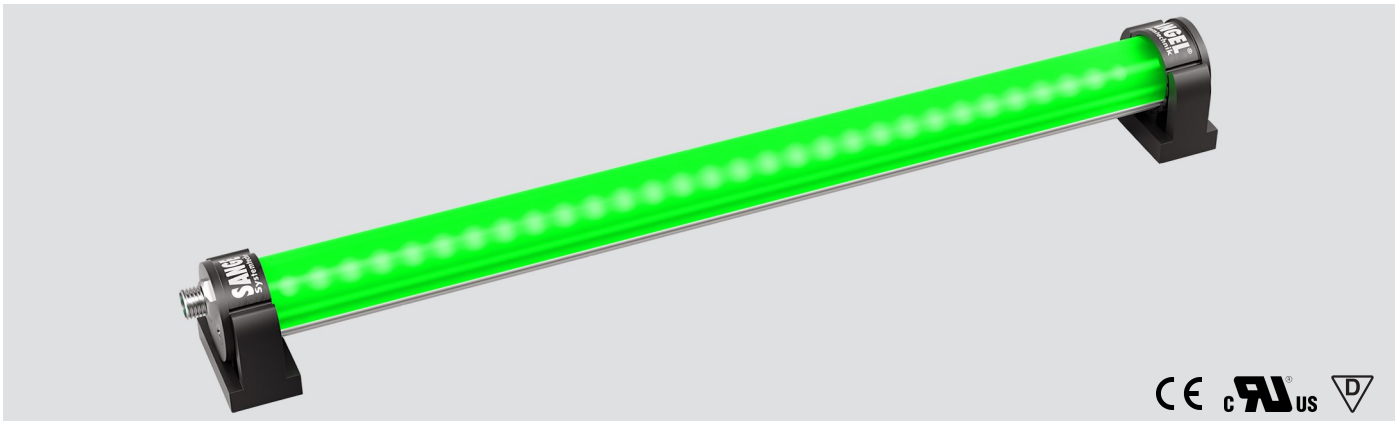

LED ELN-RGBW 1400 PMMA_d-M8-57

Art. Nr. 1-000000-07478

Ktl. Nr. 15071094

SANGEL[®]
Systemtechnik

Lichtfarbe / Light Colour	5000 K
Schutzart / Internal Protection	IP54
Netzanschluss / Main Supply	24 V DC
Dimmbar / Dimmable	nein
Bestückt / Fitted With	LED
Schutzklasse / Protection Class	3
Leistung / Power (W/R/G/B)	40,75W / 10,3W / 7,5W / 9,8W
Lichtstrom / Luminous Flux (W/R/G/B)	3170lm / 225lm / 420lm / 128lm
Farbtreue / Colour Rendering	RA / CRI ≥80
Betriebstemperatur / Operating Temp.	-20°C / 45°C
Lebensdauer / Lifetime	min. 60000 h
Optik / Optics	120°
Maße / Dimensions	a= 1410, b= 1435mm
Anschluss / Connection Type	M8, 5-pol, b-codiert
Kaskadierbar / Cascadable	nein
Gehäuse / Housing	Aluminium
Gewicht(Netto) / Weight(Net)	1,4 kg
Abdeckung / Cover	PMMA
Befestigung / Fastening	drehbar
Zubehör / Equipment	

LED ELN-RGBW 140 PMMA_d-M8D-57

Art. Nr. 1-000000-07523

Ktl. Nr. 15081097

SANGEL[®]
Systemtechnik

Lichtfarbe / Light Colour	5000 K
Schutzart / Internal Protection	IP54
Netzanschluss / Main Supply	24 V DC
Dimmbar / Dimmable	nein
Bestückt / Fitted With	LED
Schutzklasse / Protection Class	3
Leistung / Power (W/R/G/B)	4,075W / 1,025W / 0,75W / 0,97
Lichtstrom / Luminous Flux (W/R/G/B)	317lm / 23lm / 42lm / 13lm
Farbtreue / Colour Rendering	RA / CRI ≥80
Betriebstemperatur / Operating Temp.	-20°C / 45°C
Lebensdauer / Lifetime	min. 60000 h
Optik / Optics	120°
Maße / Dimensions	a= 150, b= 185mm
Anschluss / Connection Type	M8, 5-pol, b-codiert
Kaskadierbar / Cascadable	ja
Gehäuse / Housing	Aluminium
Gewicht(Netto) / Weight(Net)	0,25 kg
Abdeckung / Cover	PMMA
Befestigung / Fastening	drehbar
Zubehör / Equipment	