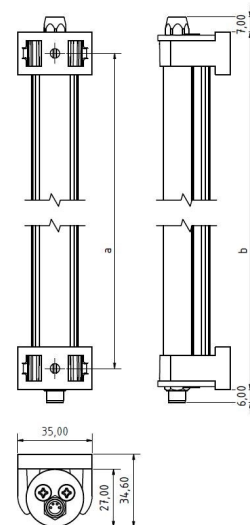

LED ELN-RGBW 140 PMMA_d-M8D-57

Art. Nr. 1-000000-07523

Ktl. Nr. 15081097

SANGEL®
Systemtechnik

Lichtfarbe / Light Colour	5000 K
Schutzart / Internal Protection	IP54
Netzanschluss / Main Supply	24 V DC
Dimmbar / Dimmable	nein
Bestückt / Fitted With	LED
Schutzklasse / Protection Class	3
Leistung / Power (W/R/G/B)	4,075W / 1,025W / 0,75W / 0,97
Lichtstrom / Luminous Flux (W/R/G/B)	317lm / 23lm / 42lm / 13lm
Farbtreue / Colour Rendering	RA / CRI ≥80
Betriebstemperatur / Operating Temp.	-20°C / 45°C
Lebensdauer / Lifetime	min. 60000 h
Optik / Optics	120°
Maße / Dimensions	a= 150, b= 185mm
Anschluss / Connection Type	M8, 5-pol, b-codiert
Kaskadierbar / Cascadable	ja
Gehäuse / Housing	Aluminium
Gewicht(Netto) / Weight(Net)	0,25 kg
Abdeckung / Cover	PMMA
Befestigung / Fastening	drehbar
Zubehör / Equipment