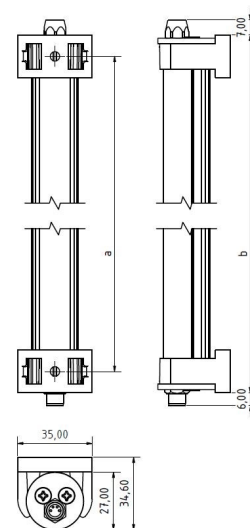

# LED ELN-RGBW 840 PMMA<sub>d</sub>-M8-57

Art. Nr. 1-000000-06630

Ktl. Nr. 15070704

**SANGEL**<sup>®</sup>  
Systemtechnik

Lichtfarbe / Light Colour	5000 K
Schutzart / Internal Protection	IP54
Netzanschluss / Main Supply	24 V DC
Dimmbar / Dimmable	nein
Bestückt / Fitted With	LED
Schutzklasse / Protection Class	3
Leistung / Power (W/R/G/B)	24,45W / 6,15W / 4,5W / 5,9W
Lichtstrom / Luminous Flux (W/R/G/B)	1902lm / 135lm / 252lm / 77lm
Farbtreue / Colour Rendering	RA / CRI ≥80
Betriebstemperatur / Operating Temp.	-20°C / 45°C
Lebensdauer / Lifetime	min. 60000 h
Optik / Optics	120°
Maße / Dimensions	a= 850, b= 875mm
Anschluss / Connection Type	M8, 5-pol, b-codiert
Kaskadierbar / Cascadable	nein
Gehäuse / Housing	Aluminium
Gewicht(Netto) / Weight(Net)	0,8 kg
Abdeckung / Cover	PMMA
Befestigung / Fastening	drehbar
Zubehör / Equipment	

LED ELN-RGBW 1120 PMMA<sub>d</sub>-M8-57

Art. Nr. 1-000000-06631

Ktl. Nr. 15070705

**SANGEL**<sup>®</sup>  
Systemtechnik

Lichtfarbe / Light Colour	5000 K
Schutzart / Internal Protection	IP54
Netzanschluss / Main Supply	24 V DC
Dimmbar / Dimmable	nein
Bestückt / Fitted With	LED
Schutzklasse / Protection Class	3
Leistung / Power (W/R/G/B)	32,6W / 8,2W / 6W / 7,8W
Lichtstrom / Luminous Flux (W/R/G/B)	2536lm / 180lm / 336lm / 102lm
Farbtreue / Colour Rendering	RA / CRI ≥80
Betriebstemperatur / Operating Temp.	-20°C / 45°C
Lebensdauer / Lifetime	min. 60000 h
Optik / Optics	120°
Maße / Dimensions	a= 1130, b= 1155mm
Anschluss / Connection Type	M8, 5-pol, b-codiert
Kaskadierbar / Cascadable	nein
Gehäuse / Housing	Aluminium
Gewicht(Netto) / Weight(Net)	1 kg
Abdeckung / Cover	PMMA
Befestigung / Fastening	drehbar
Zubehör / Equipment	