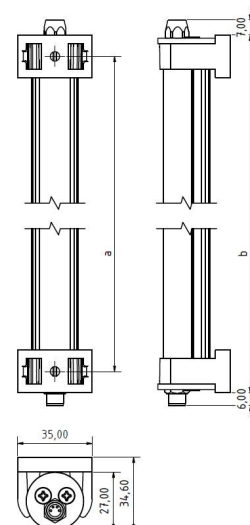

LED ELN-RGBW 1120 PMMA<sub>d</sub>-M8-57

Art. Nr. 1-000000-06631

Ktl. Nr. 15070705

**SANGEL**<sup>®</sup>  
Systemtechnik

Lichtfarbe / Light Colour	5000 K
Schutzart / Internal Protection	IP54
Netzanschluss / Main Supply	24 V DC
Dimmbar / Dimmable	nein
Bestückt / Fitted With	LED
Schutzklasse / Protection Class	3
Leistung / Power (W/R/G/B)	32,6W / 8,2W / 6W / 7,8W
Lichtstrom / Luminous Flux (W/R/G/B)	2536lm / 180lm / 336lm / 102lm
Farbtreue / Colour Rendering	RA / CRI ≥80
Betriebstemperatur / Operating Temp.	-20°C / 45°C
Lebensdauer / Lifetime	min. 60000 h
Optik / Optics	120°
Maße / Dimensions	a= 1130, b= 1155mm
Anschluss / Connection Type	M8, 5-pol, b-codiert
Kaskadierbar / Cascadable	nein
Gehäuse / Housing	Aluminium
Gewicht(Netto) / Weight(Net)	1 kg
Abdeckung / Cover	PMMA
Befestigung / Fastening	drehbar
Zubehör / Equipment	

# LED ELN-RGBW 1400 PMMA<sub>d</sub>-M8-57

Art. Nr. 1-000000-07478

Ktl. Nr. 15071094

**SANGEL**<sup>®</sup>  
Systemtechnik

Lichtfarbe / Light Colour	5000 K
Schutzart / Internal Protection	IP54
Netzanschluss / Main Supply	24 V DC
Dimmbar / Dimmable	nein
Bestückt / Fitted With	LED
Schutzklasse / Protection Class	3
Leistung / Power (W/R/G/B)	40,75W / 10,3W / 7,5W / 9,8W
Lichtstrom / Luminous Flux (W/R/G/B)	3170lm / 225lm / 420lm / 128lm
Farbtreue / Colour Rendering	RA / CRI ≥80
Betriebstemperatur / Operating Temp.	-20°C / 45°C
Lebensdauer / Lifetime	min. 60000 h
Optik / Optics	120°
Maße / Dimensions	a= 1410, b= 1435mm
Anschluss / Connection Type	M8, 5-pol, b-codiert
Kaskadierbar / Cascadable	nein
Gehäuse / Housing	Aluminium
Gewicht(Netto) / Weight(Net)	1,4 kg
Abdeckung / Cover	PMMA
Befestigung / Fastening	drehbar
Zubehör / Equipment	