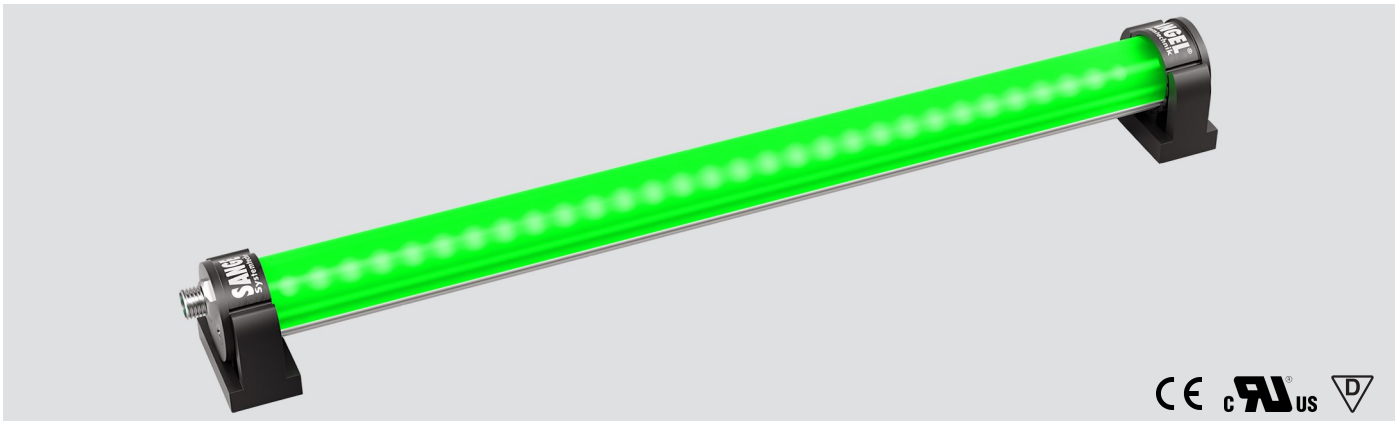

# LED ELN-RGBW 1400 PMMA<sub>d</sub>-M8-57

Art. Nr. 1-000000-07478

Ktl. Nr. 15071094

**SANGEL**<sup>®</sup>  
Systemtechnik

Lichtfarbe / Light Colour	5000 K
Schutzart / Internal Protection	IP54
Netzanschluss / Main Supply	24 V DC
Dimmbar / Dimmable	nein
Bestückt / Fitted With	LED
Schutzklasse / Protection Class	3
Leistung / Power (W/R/G/B)	40,75W / 10,3W / 7,5W / 9,8W
Lichtstrom / Luminous Flux (W/R/G/B)	3170lm / 225lm / 420lm / 128lm
Farbtreue / Colour Rendering	RA / CRI ≥80
Betriebstemperatur / Operating Temp.	-20°C / 45°C
Lebensdauer / Lifetime	min. 60000 h
Optik / Optics	120°
Maße / Dimensions	a= 1410, b= 1435mm
Anschluss / Connection Type	M8, 5-pol, b-codiert
Kaskadierbar / Cascadable	nein
Gehäuse / Housing	Aluminium
Gewicht(Netto) / Weight(Net)	1,4 kg
Abdeckung / Cover	PMMA
Befestigung / Fastening	drehbar
Zubehör / Equipment	

# LED ELN-RGBW 140 PMMA<sub>d</sub>-M8D-57

Art. Nr. 1-000000-07523

Ktl. Nr. 15081097

**SANGEL**<sup>®</sup>  
Systemtechnik

Lichtfarbe / Light Colour	5000 K
Schutzart / Internal Protection	IP54
Netzanschluss / Main Supply	24 V DC
Dimmbar / Dimmable	nein
Bestückt / Fitted With	LED
Schutzklasse / Protection Class	3
Leistung / Power (W/R/G/B)	4,075W / 1,025W / 0,75W / 0,97
Lichtstrom / Luminous Flux (W/R/G/B)	317lm / 23lm / 42lm / 13lm
Farbtreue / Colour Rendering	RA / CRI ≥80
Betriebstemperatur / Operating Temp.	-20°C / 45°C
Lebensdauer / Lifetime	min. 60000 h
Optik / Optics	120°
Maße / Dimensions	a= 150, b= 185mm
Anschluss / Connection Type	M8, 5-pol, b-codiert
Kaskadierbar / Cascadable	ja
Gehäuse / Housing	Aluminium
Gewicht(Netto) / Weight(Net)	0,25 kg
Abdeckung / Cover	PMMA
Befestigung / Fastening	drehbar
Zubehör / Equipment	