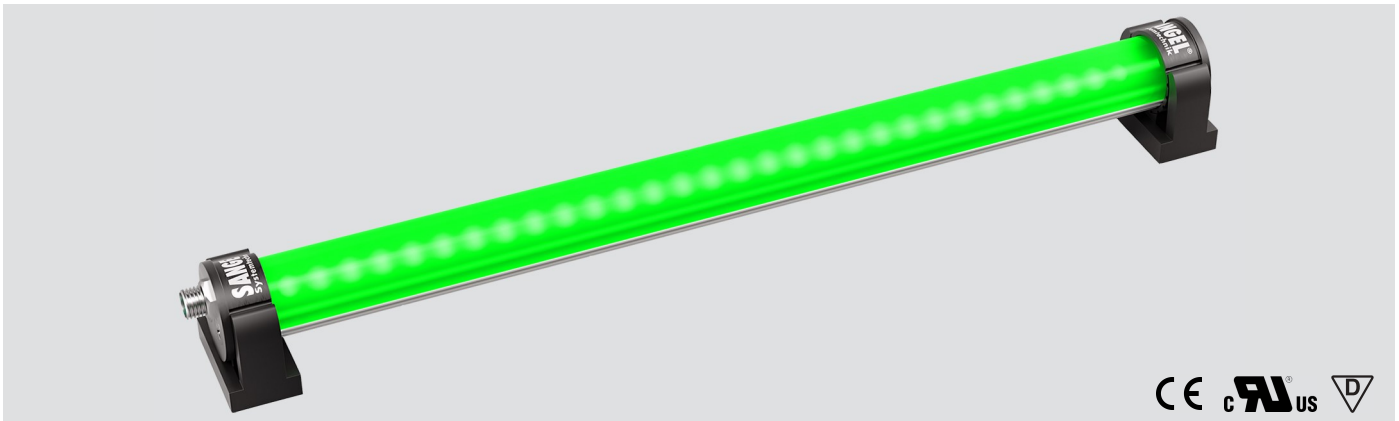

# LED ELN-RGBW 140 PMMA<sub>d</sub>-M8-57

Art. Nr. 1-000000-07522

Ktl. Nr. 15071096

**SANGEL**<sup>®</sup>  
Systemtechnik

Lichtfarbe / Light Colour	5000 K
Schutzart / Internal Protection	IP54
Netzanschluss / Main Supply	24 V DC
Dimmbar / Dimmable	nein
Bestückt / Fitted With	LED
Schutzklasse / Protection Class	3
Leistung / Power (W/R/G/B)	4,075W / 1,025W / 0,75W / 0,97
Lichtstrom / Luminous Flux (W/R/G/B)	317lm / 23lm / 42lm / 13lm
Farbtreue / Colour Rendering	RA / CRI ≥80
Betriebstemperatur / Operating Temp.	-20°C / 45°C
Lebensdauer / Lifetime	min. 60000 h
Optik / Optics	120°
Maße / Dimensions	a= 150, b= 185mm
Anschluss / Connection Type	M8, 5-pol, b-codiert
Kaskadierbar / Cascadable	nein
Gehäuse / Housing	Aluminium
Gewicht(Netto) / Weight(Net)	0,25 kg
Abdeckung / Cover	PMMA
Befestigung / Fastening	drehbar
Zubehör / Equipment	

# LED ELN-RGBW 280 PMMA<sub>d</sub>-M8-57

Art. Nr. 1-000000-06628

Ktl. Nr. 15070702

**SANGEL**<sup>®</sup>  
Systemtechnik

Lichtfarbe / Light Colour	5000 K
Schutzart / Internal Protection	IP54
Netzanschluss / Main Supply	24 V DC
Dimmbar / Dimmable	nein
Bestückt / Fitted With	LED
Schutzklasse / Protection Class	3
Leistung / Power (W/R/G/B)	8,15W / 2,05W / 1,5W / 2,0W
Lichtstrom / Luminous Flux (W/R/G/B)	634lm / 45lm / 84lm / 26lm
Farbtreue / Colour Rendering	RA / CRI ≥80
Betriebstemperatur / Operating Temp.	-20°C / 45°C
Lebensdauer / Lifetime	min. 60000 h
Optik / Optics	120°
Maße / Dimensions	a= 290, b= 315mm
Anschluss / Connection Type	M8, 5-pol, b-codiert
Kaskadierbar / Cascadable	nein
Gehäuse / Housing	Aluminium
Gewicht(Netto) / Weight(Net)	0,33 kg
Abdeckung / Cover	PMMA
Befestigung / Fastening	drehbar
Zubehör / Equipment	