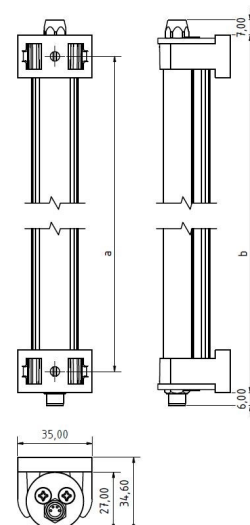

# LED ELN-RGBW 140 PMMA<sub>d</sub>-M8-57

Art. Nr. 1-000000-07522

Ktl. Nr. 15071096

**SANGEL**<sup>®</sup>  
Systemtechnik

Lichtfarbe / Light Colour	5000 K
Schutzart / Internal Protection	IP54
Netzanschluss / Main Supply	24 V DC
Dimmbar / Dimmable	nein
Bestückt / Fitted With	LED
Schutzklasse / Protection Class	3
Leistung / Power (W/R/G/B)	4,075W / 1,025W / 0,75W / 0,97
Lichtstrom / Luminous Flux (W/R/G/B)	317lm / 23lm / 42lm / 13lm
Farbtreue / Colour Rendering	RA / CRI ≥80
Betriebstemperatur / Operating Temp.	-20°C / 45°C
Lebensdauer / Lifetime	min. 60000 h
Optik / Optics	120°
Maße / Dimensions	a= 150, b= 185mm
Anschluss / Connection Type	M8, 5-pol, b-codiert
Kaskadierbar / Cascadable	nein
Gehäuse / Housing	Aluminium
Gewicht(Netto) / Weight(Net)	0,25 kg
Abdeckung / Cover	PMMA
Befestigung / Fastening	drehbar
Zubehör / Equipment	

# LED ELN-RGBW 280 PMMA<sub>d</sub>-M8-57

Art. Nr. 1-000000-06628

Ktl. Nr. 15070702

**SANGEL**<sup>®</sup>  
Systemtechnik

Lichtfarbe / Light Colour	5000 K
Schutzart / Internal Protection	IP54
Netzanschluss / Main Supply	24 V DC
Dimmbar / Dimmable	nein
Bestückt / Fitted With	LED
Schutzklasse / Protection Class	3
Leistung / Power (W/R/G/B)	8,15W / 2,05W / 1,5W / 2,0W
Lichtstrom / Luminous Flux (W/R/G/B)	634lm / 45lm / 84lm / 26lm
Farbtreue / Colour Rendering	RA / CRI ≥80
Betriebstemperatur / Operating Temp.	-20°C / 45°C
Lebensdauer / Lifetime	min. 60000 h
Optik / Optics	120°
Maße / Dimensions	a= 290, b= 315mm
Anschluss / Connection Type	M8, 5-pol, b-codiert
Kaskadierbar / Cascadable	nein
Gehäuse / Housing	Aluminium
Gewicht(Netto) / Weight(Net)	0,33 kg
Abdeckung / Cover	PMMA
Befestigung / Fastening	drehbar
Zubehör / Equipment	