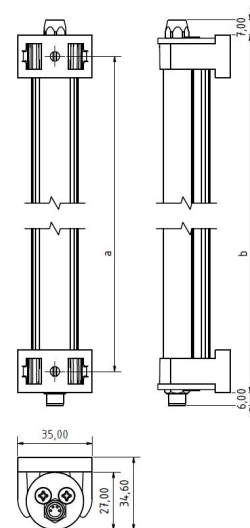

LED ELN-RGBW 140 PMMA_d-M8D-57

Art. Nr. 1-000000-07523

Ktl. Nr. 15081097

SANGEL®
Systemtechnik

Lichtfarbe / Light Colour	5000 K
Schutzart / Internal Protection	IP54
Netzanschluss / Main Supply	24 V DC
Dimmbar / Dimmable	nein
Bestückt / Fitted With	LED
Schutzklasse / Protection Class	3
Leistung / Power (W/R/G/B)	4,075W / 1,025W / 0,75W / 0,97
Lichtstrom / Luminous Flux (W/R/G/B)	317lm / 23lm / 42lm / 13lm
Farbtreue / Colour Rendering	RA / CRI ≥80
Betriebstemperatur / Operating Temp.	-20°C / 45°C
Lebensdauer / Lifetime	min. 60000 h
Optik / Optics	120°
Maße / Dimensions	a= 150, b= 185mm
Anschluss / Connection Type	M8, 5-pol, b-codiert
Kaskadierbar / Cascadable	ja
Gehäuse / Housing	Aluminium
Gewicht(Netto) / Weight(Net)	0,25 kg
Abdeckung / Cover	PMMA
Befestigung / Fastening	drehbar
Zubehör / Equipment