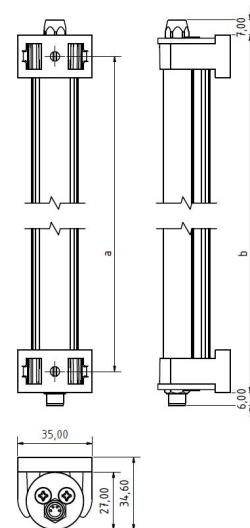

# LED ELN-RGBW 560 PMMA<sub>d</sub>-M8-57

Art. Nr. 1-000000-06629

Ktl. Nr. 15070703

**SANGEL**<sup>®</sup>  
Systemtechnik

Lichtfarbe / Light Colour	5000 K
Schutzart / Internal Protection	IP54
Netzanschluss / Main Supply	24 V DC
Dimmbar / Dimmable	nein
Bestückt / Fitted With	LED
Schutzklasse / Protection Class	3
Leistung / Power (W/R/G/B)	16,3W / 4,1W / 3W / 3,9W
Lichtstrom / Luminous Flux (W/R/G/B)	1268lm / 90lm / 168lm / 51lm
Farbtreue / Colour Rendering	RA / CRI ≥80
Betriebstemperatur / Operating Temp.	-20°C / 45°C
Lebensdauer / Lifetime	min. 60000 h
Optik / Optics	120°
Maße / Dimensions	a= 570, b= 595mm
Anschluss / Connection Type	M8, 5-pol, b-codiert
Kaskadierbar / Cascadable	nein
Gehäuse / Housing	Aluminium
Gewicht(Netto) / Weight(Net)	0,6 kg
Abdeckung / Cover	PMMA
Befestigung / Fastening	drehbar
Zubehör / Equipment	

# LED ELN-RGBW 840 PMMA<sub>d</sub>-M8-57

Art. Nr. 1-000000-06630

Ktl. Nr. 15070704

**SANGEL**<sup>®</sup>  
Systemtechnik

Lichtfarbe / Light Colour	5000 K
Schutzart / Internal Protection	IP54
Netzanschluss / Main Supply	24 V DC
Dimmbar / Dimmable	nein
Bestückt / Fitted With	LED
Schutzklasse / Protection Class	3
Leistung / Power (W/R/G/B)	24,45W / 6,15W / 4,5W / 5,9W
Lichtstrom / Luminous Flux (W/R/G/B)	1902lm / 135lm / 252lm / 77lm
Farbtreue / Colour Rendering	RA / CRI ≥80
Betriebstemperatur / Operating Temp.	-20°C / 45°C
Lebensdauer / Lifetime	min. 60000 h
Optik / Optics	120°
Maße / Dimensions	a= 850, b= 875mm
Anschluss / Connection Type	M8, 5-pol, b-codiert
Kaskadierbar / Cascadable	nein
Gehäuse / Housing	Aluminium
Gewicht(Netto) / Weight(Net)	0,8 kg
Abdeckung / Cover	PMMA
Befestigung / Fastening	drehbar
Zubehör / Equipment	