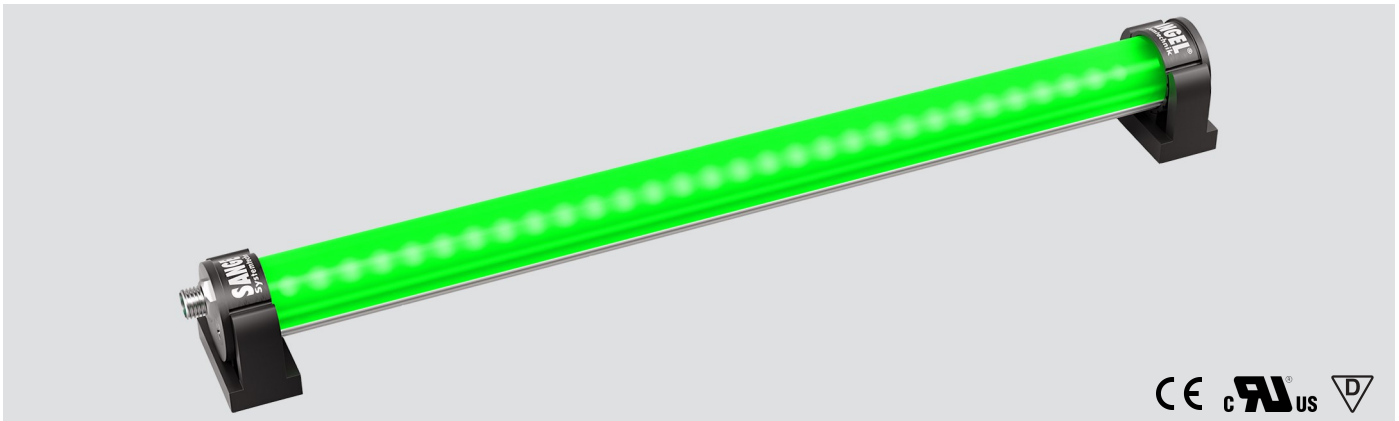

# LED ELN-RGBW 280 PMMA<sub>d</sub>-M8D-57

Art. Nr. 1-000000-06632

Ktl. Nr. 15070706

**SANGEL**<sup>®</sup>  
Systemtechnik

Lichtfarbe / Light Colour	5000 K
Schutzart / Internal Protection	IP54
Netzanschluss / Main Supply	24 V DC
Dimmbar / Dimmable	nein
Bestückt / Fitted With	LED
Schutzklasse / Protection Class	3
Leistung / Power (W/R/G/B)	8,15W / 2,05W / 1,5W / 2,0W
Lichtstrom / Luminous Flux (W/R/G/B)	634lm / 45lm / 84lm / 26lm
Farbtreue / Colour Rendering	RA / CRI ≥80
Betriebstemperatur / Operating Temp.	-20°C / 45°C
Lebensdauer / Lifetime	min. 60000 h
Optik / Optics	120°
Maße / Dimensions	a= 290, b= 315mm
Anschluss / Connection Type	M8, 5-pol, b-codiert
Kaskadierbar / Cascadable	ja
Gehäuse / Housing	Aluminium
Gewicht(Netto) / Weight(Net)	0,33 kg
Abdeckung / Cover	PMMA
Befestigung / Fastening	drehbar
Zubehör / Equipment	

LED ELN-RGBW 560 PMMA<sub>d</sub>-M8D-57

Art. Nr. 1-000000-06633

Ktl. Nr. 15070707

**SANGEL**<sup>®</sup>  
Systemtechnik

Lichtfarbe / Light Colour	5000 K
Schutzart / Internal Protection	IP54
Netzanschluss / Main Supply	24 V DC
Dimmbar / Dimmable	nein
Bestückt / Fitted With	LED
Schutzklasse / Protection Class	3
Leistung / Power (W/R/G/B)	16,3W / 4,1W / 3W / 3,9W
Lichtstrom / Luminous Flux (W/R/G/B)	1268lm / 90lm / 168lm / 51lm
Farbtreue / Colour Rendering	RA / CRI ≥80
Betriebstemperatur / Operating Temp.	-20°C / 45°C
Lebensdauer / Lifetime	min. 60000 h
Optik / Optics	120°
Maße / Dimensions	a= 570, b= 595mm
Anschluss / Connection Type	M8, 5-pol, b-codiert
Kaskadierbar / Cascadable	ja
Gehäuse / Housing	Aluminium
Gewicht(Netto) / Weight(Net)	0,6 kg
Abdeckung / Cover	PMMA
Befestigung / Fastening	drehbar