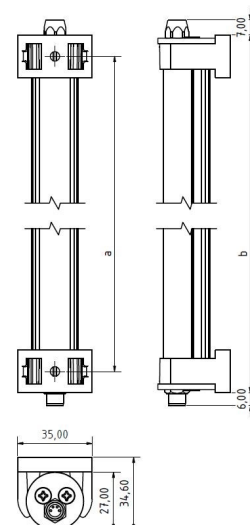

LED ELN-RGBW 560 PMMA_d-M8D-57

Art. Nr. 1-000000-06633

Ktl. Nr. 15070707

SANGEL®
Systemtechnik

Lichtfarbe / Light Colour	5000 K
Schutzart / Internal Protection	IP54
Netzanschluss / Main Supply	24 V DC
Dimmbar / Dimmable	nein
Bestückt / Fitted With	LED
Schutzklasse / Protection Class	3
Leistung / Power (W/R/G/B)	16,3W / 4,1W / 3W / 3,9W
Lichtstrom / Luminous Flux (W/R/G/B)	1268lm / 90lm / 168lm / 51lm
Farbtreue / Colour Rendering	RA / CRI ≥80
Betriebstemperatur / Operating Temp.	-20°C / 45°C
Lebensdauer / Lifetime	min. 60000 h
Optik / Optics	120°
Maße / Dimensions	a= 570, b= 595mm
Anschluss / Connection Type	M8, 5-pol, b-codiert
Kaskadierbar / Cascadable	ja
Gehäuse / Housing	Aluminium
Gewicht(Netto) / Weight(Net)	0,6 kg
Abdeckung / Cover	PMMA
Befestigung / Fastening	drehbar

Zubehör / Equipment