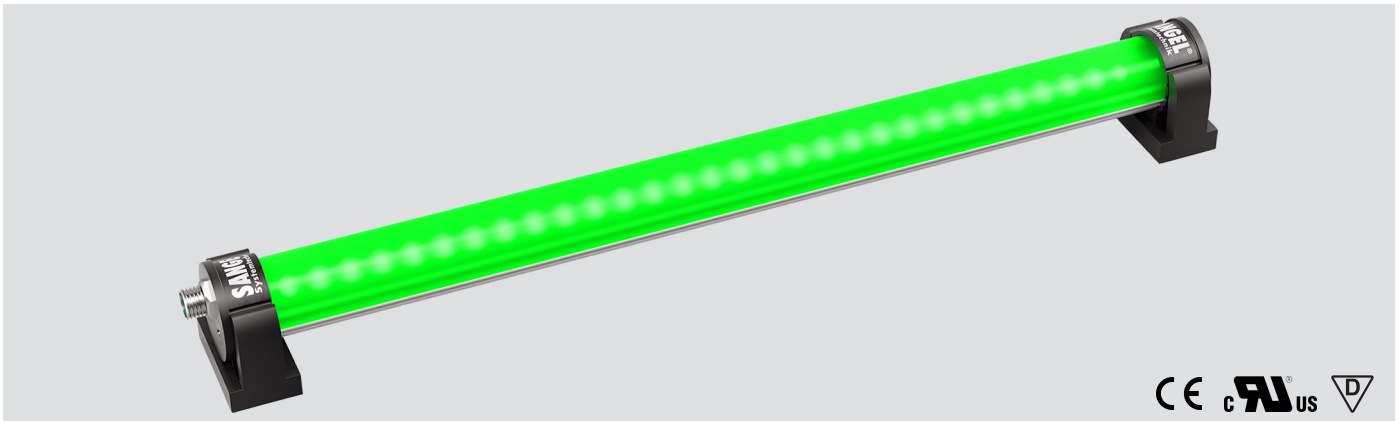

# LED ELN-RGBW 140 PMMA<sub>d</sub>-M8D-57

Art. Nr. 1-000000-07523

Ktl. Nr. 15081097

**SANGEL**<sup>®</sup>  
Systemtechnik

Lichtfarbe / Light Colour	5000 K
Schutzart / Internal Protection	IP54
Netzanschluss / Main Supply	24 V DC
Dimmbar / Dimmable	nein
Bestückt / Fitted With	LED
Schutzklasse / Protection Class	3
Leistung / Power (W/R/G/B)	4,075W / 1,025W / 0,75W / 0,97
Lichtstrom / Luminous Flux (W/R/G/B)	317lm / 23lm / 42lm / 13lm
Farbtreue / Colour Rendering	RA / CRI ≥80
Betriebstemperatur / Operating Temp.	-20°C / 45°C
Lebensdauer / Lifetime	min. 60000 h
Optik / Optics	120°
Maße / Dimensions	a= 150, b= 185mm
Anschluss / Connection Type	M8, 5-pol, b-codiert
Kaskadierbar / Cascadable	ja
Gehäuse / Housing	Aluminium
Gewicht(Netto) / Weight(Net)	0,25 kg
Abdeckung / Cover	PMMA
Befestigung / Fastening	drehbar
Zubehör / Equipment	

# LED ELN-RGBW 280 PMMA<sub>d</sub>-M8D-57

Art. Nr. 1-000000-06632

Ktl. Nr. 15070706

**SANGEL**<sup>®</sup>  
Systemtechnik

Lichtfarbe / Light Colour	5000 K
Schutzart / Internal Protection	IP54
Netzanschluss / Main Supply	24 V DC
Dimmbar / Dimmable	nein
Bestückt / Fitted With	LED
Schutzklasse / Protection Class	3
Leistung / Power (W/R/G/B)	8,15W / 2,05W / 1,5W / 2,0W
Lichtstrom / Luminous Flux (W/R/G/B)	634lm / 45lm / 84lm / 26lm
Farbtreue / Colour Rendering	RA / CRI ≥80
Betriebstemperatur / Operating Temp.	-20°C / 45°C
Lebensdauer / Lifetime	min. 60000 h
Optik / Optics	120°
Maße / Dimensions	a= 290, b= 315mm
Anschluss / Connection Type	M8, 5-pol, b-codiert
Kaskadierbar / Cascadable	ja
Gehäuse / Housing	Aluminium
Gewicht(Netto) / Weight(Net)	0,33 kg
Abdeckung / Cover	PMMA
Befestigung / Fastening	drehbar
Zubehör / Equipment	