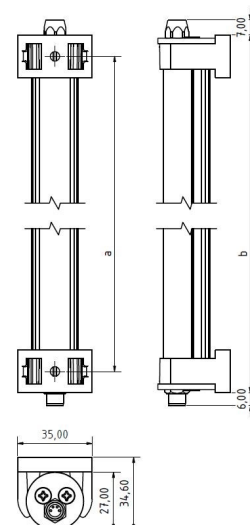

LED ELN-RGBW 280 PMMA_d-M8D-57

Art. Nr. 1-000000-06632

Ktl. Nr. 15070706

SANGEL®
Systemtechnik

Lichtfarbe / Light Colour	5000 K
Schutzart / Internal Protection	IP54
Netzanschluss / Main Supply	24 V DC
Dimmbar / Dimmable	nein
Bestückt / Fitted With	LED
Schutzklasse / Protection Class	3
Leistung / Power (W/R/G/B)	8,15W / 2,05W / 1,5W / 2,0W
Lichtstrom / Luminous Flux (W/R/G/B)	634lm / 45lm / 84lm / 26lm
Farbtreue / Colour Rendering	RA / CRI ≥80
Betriebstemperatur / Operating Temp.	-20°C / 45°C
Lebensdauer / Lifetime	min. 60000 h
Optik / Optics	120°
Maße / Dimensions	a= 290, b= 315mm
Anschluss / Connection Type	M8, 5-pol, b-codiert
Kaskadierbar / Cascadable	ja
Gehäuse / Housing	Aluminium
Gewicht(Netto) / Weight(Net)	0,33 kg
Abdeckung / Cover	PMMA
Befestigung / Fastening	drehbar
Zubehör / Equipment