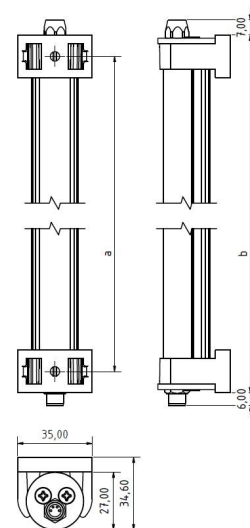

# LED ELN-RGBW 140 PMMA<sub>d</sub>-M8-57

Art. Nr. 1-000000-07522

Ktl. Nr. 15071096

**SANGEL**<sup>®</sup>  
Systemtechnik

Lichtfarbe / Light Colour	5000 K
Schutzart / Internal Protection	IP54
Netzanschluss / Main Supply	24 V DC
Dimmbar / Dimmable	nein
Bestückt / Fitted With	LED
Schutzklasse / Protection Class	3
Leistung / Power (W/R/G/B)	4,075W / 1,025W / 0,75W / 0,97
Lichtstrom / Luminous Flux (W/R/G/B)	317lm / 23lm / 42lm / 13lm
Farbtreue / Colour Rendering	RA / CRI ≥80
Betriebstemperatur / Operating Temp.	-20°C / 45°C
Lebensdauer / Lifetime	min. 60000 h
Optik / Optics	120°
Maße / Dimensions	a= 150, b= 185mm
Anschluss / Connection Type	M8, 5-pol, b-codiert
Kaskadierbar / Cascadable	nein
Gehäuse / Housing	Aluminium
Gewicht(Netto) / Weight(Net)	0,25 kg
Abdeckung / Cover	PMMA
Befestigung / Fastening	drehbar
Zubehör / Equipment	

# LED ELN-RGBW 280 PMMA<sub>d</sub>-M8-57

Art. Nr. 1-000000-06628

Ktl. Nr. 15070702

**SANGEL**<sup>®</sup>  
Systemtechnik

Lichtfarbe / Light Colour	5000 K
Schutzart / Internal Protection	IP54
Netzanschluss / Main Supply	24 V DC
Dimmbar / Dimmable	nein
Bestückt / Fitted With	LED
Schutzklasse / Protection Class	3
Leistung / Power (W/R/G/B)	8,15W / 2,05W / 1,5W / 2,0W
Lichtstrom / Luminous Flux (W/R/G/B)	634lm / 45lm / 84lm / 26lm
Farbtreue / Colour Rendering	RA / CRI ≥80
Betriebstemperatur / Operating Temp.	-20°C / 45°C
Lebensdauer / Lifetime	min. 60000 h
Optik / Optics	120°
Maße / Dimensions	a= 290, b= 315mm
Anschluss / Connection Type	M8, 5-pol, b-codiert
Kaskadierbar / Cascadable	nein
Gehäuse / Housing	Aluminium
Gewicht(Netto) / Weight(Net)	0,33 kg
Abdeckung / Cover	PMMA
Befestigung / Fastening	drehbar
Zubehör / Equipment	