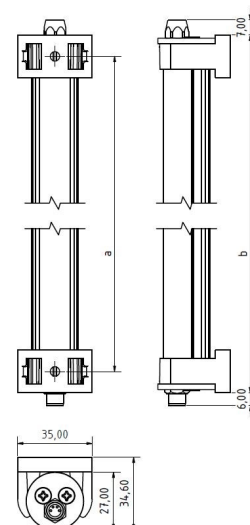

LED ELN-RGBW 840 PMMA_d-M8D-57

Art. Nr. 1-000000-07039

Ktl. Nr. 15070918

SANGEL®
Systemtechnik

Lichtfarbe / Light Colour	5000 K
Schutzart / Internal Protection	IP54
Netzanschluss / Main Supply	24 V DC
Dimmbar / Dimmable	nein
Bestückt / Fitted With	LED
Schutzklasse / Protection Class	3
Leistung / Power (W/R/G/B)	24,45W / 6,15W / 4,5W / 5,9W
Lichtstrom / Luminous Flux (W/R/G/B)	1902lm / 135lm / 252lm / 77lm
Farbtreue / Colour Rendering	RA / CRI ≥80
Betriebstemperatur / Operating Temp.	-20°C / 45°C
Lebensdauer / Lifetime	min. 60000 h
Optik / Optics	120°
Maße / Dimensions	a= 850, b= 875mm
Anschluss / Connection Type	M8, 5-pol, b-codiert
Kaskadierbar / Cascadable	ja
Gehäuse / Housing	Aluminium
Gewicht(Netto) / Weight(Net)	0,8 kg
Abdeckung / Cover	PMMA
Befestigung / Fastening	drehbar

Zubehör / Equipment