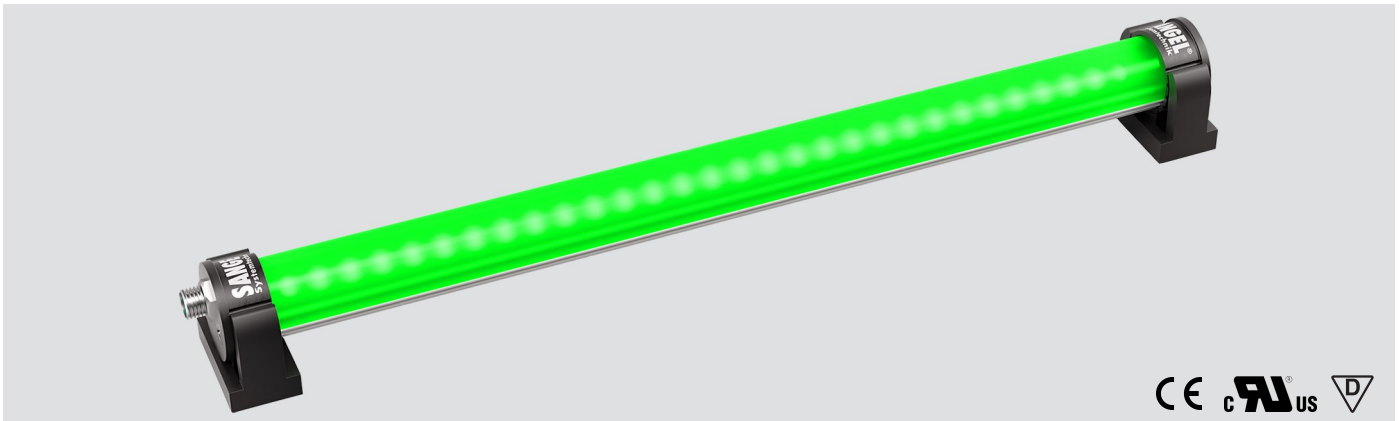

# LED ELN-RGBW 280 PMMA<sub>d</sub>-M8-57

Art. Nr. 1-000000-06628

Ktl. Nr. 15070702

**SANGEL**<sup>®</sup>  
Systemtechnik

Lichtfarbe / Light Colour	5000 K
Schutzart / Internal Protection	IP54
Netzanschluss / Main Supply	24 V DC
Dimmbar / Dimmable	nein
Bestückt / Fitted With	LED
Schutzklasse / Protection Class	3
Leistung / Power (W/R/G/B)	8,15W / 2,05W / 1,5W / 2,0W
Lichtstrom / Luminous Flux (W/R/G/B)	634lm / 45lm / 84lm / 26lm
Farbtreue / Colour Rendering	RA / CRI ≥80
Betriebstemperatur / Operating Temp.	-20°C / 45°C
Lebensdauer / Lifetime	min. 60000 h
Optik / Optics	120°
Maße / Dimensions	a= 290, b= 315mm
Anschluss / Connection Type	M8, 5-pol, b-codiert
Kaskadierbar / Cascadable	nein
Gehäuse / Housing	Aluminium
Gewicht(Netto) / Weight(Net)	0,33 kg
Abdeckung / Cover	PMMA
Befestigung / Fastening	drehbar
Zubehör / Equipment	

# LED ELN-RGBW 560 PMMA<sub>d</sub>-M8-57

Art. Nr. 1-000000-06629

Ktl. Nr. 15070703

**SANGEL**<sup>®</sup>  
Systemtechnik

Lichtfarbe / Light Colour	5000 K
Schutzart / Internal Protection	IP54
Netzanschluss / Main Supply	24 V DC
Dimmbar / Dimmable	nein
Bestückt / Fitted With	LED
Schutzklasse / Protection Class	3
Leistung / Power (W/R/G/B)	16,3W / 4,1W / 3W / 3,9W
Lichtstrom / Luminous Flux (W/R/G/B)	1268lm / 90lm / 168lm / 51lm
Farbtreue / Colour Rendering	RA / CRI ≥80
Betriebstemperatur / Operating Temp.	-20°C / 45°C
Lebensdauer / Lifetime	min. 60000 h
Optik / Optics	120°
Maße / Dimensions	a= 570, b= 595mm
Anschluss / Connection Type	M8, 5-pol, b-codiert
Kaskadierbar / Cascadable	nein
Gehäuse / Housing	Aluminium
Gewicht(Netto) / Weight(Net)	0,6 kg
Abdeckung / Cover	PMMA
Befestigung / Fastening	drehbar
Zubehör / Equipment	