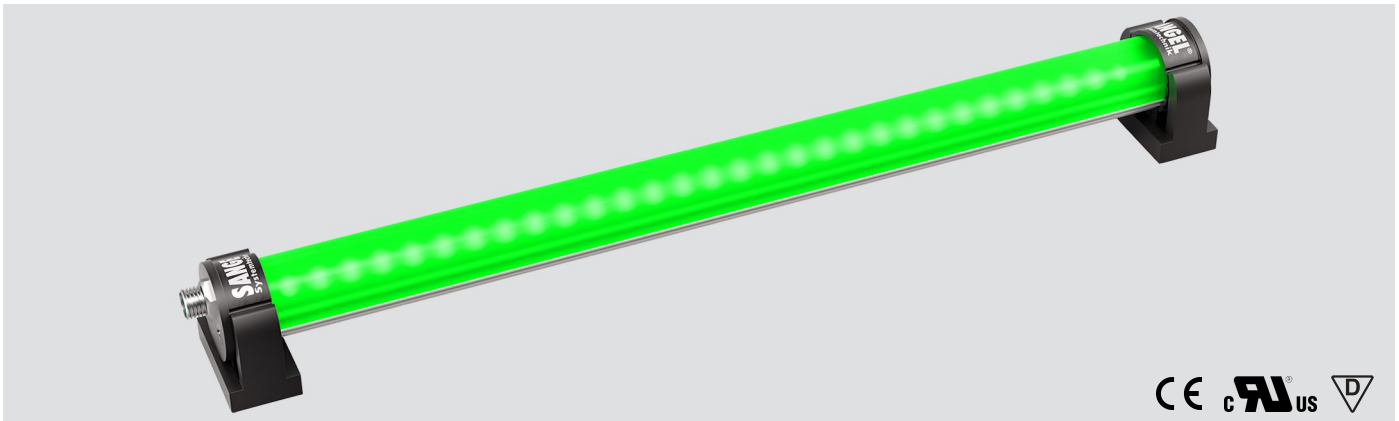

# LED ELN-RGBW 840 PMMA<sub>d</sub>-M8-57

Art. Nr. 1-000000-06630

Ktl. Nr. 15070704

**SANGEL**<sup>®</sup>  
Systemtechnik

Lichtfarbe / Light Colour	5000 K
Schutzart / Internal Protection	IP54
Netzanschluss / Main Supply	24 V DC
Dimmbar / Dimmable	nein
Bestückt / Fitted With	LED
Schutzklasse / Protection Class	3
Leistung / Power (W/R/G/B)	24,45W / 6,15W / 4,5W / 5,9W
Lichtstrom / Luminous Flux (W/R/G/B)	1902lm / 135lm / 252lm / 77lm
Farbtreue / Colour Rendering	RA / CRI ≥80
Betriebstemperatur / Operating Temp.	-20°C / 45°C
Lebensdauer / Lifetime	min. 60000 h
Optik / Optics	120°
Maße / Dimensions	a= 850, b= 875mm
Anschluss / Connection Type	M8, 5-pol, b-codiert
Kaskadierbar / Cascadable	nein
Gehäuse / Housing	Aluminium
Gewicht(Netto) / Weight(Net)	0,8 kg
Abdeckung / Cover	PMMA
Befestigung / Fastening	drehbar
Zubehör / Equipment	

LED ELN-RGBW 1120 PMMA<sub>d</sub>-M8-57

Art. Nr. 1-000000-06631

Ktl. Nr. 15070705

**SANGEL**<sup>®</sup>  
Systemtechnik

Lichtfarbe / Light Colour	5000 K
Schutzart / Internal Protection	IP54
Netzanschluss / Main Supply	24 V DC
Dimmbar / Dimmable	nein
Bestückt / Fitted With	LED
Schutzklasse / Protection Class	3
Leistung / Power (W/R/G/B)	32,6W / 8,2W / 6W / 7,8W
Lichtstrom / Luminous Flux (W/R/G/B)	2536lm / 180lm / 336lm / 102lm
Farbtreue / Colour Rendering	RA / CRI ≥80
Betriebstemperatur / Operating Temp.	-20°C / 45°C
Lebensdauer / Lifetime	min. 60000 h
Optik / Optics	120°
Maße / Dimensions	a= 1130, b= 1155mm
Anschluss / Connection Type	M8, 5-pol, b-codiert
Kaskadierbar / Cascadable	nein
Gehäuse / Housing	Aluminium
Gewicht(Netto) / Weight(Net)	1 kg
Abdeckung / Cover	PMMA
Befestigung / Fastening	drehbar
Zubehör / Equipment	