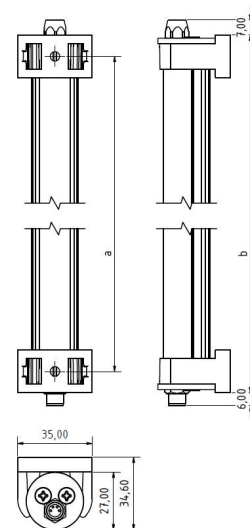

# LED ELN-RGBW 280 PMMA<sub>d</sub>-M8-57

Art. Nr. 1-000000-06628

Ktl. Nr. 15070702

**SANGEL**<sup>®</sup>  
Systemtechnik

Lichtfarbe / Light Colour	5000 K
Schutzart / Internal Protection	IP54
Netzanschluss / Main Supply	24 V DC
Dimmbar / Dimmable	nein
Bestückt / Fitted With	LED
Schutzklasse / Protection Class	3
Leistung / Power (W/R/G/B)	8,15W / 2,05W / 1,5W / 2,0W
Lichtstrom / Luminous Flux (W/R/G/B)	634lm / 45lm / 84lm / 26lm
Farbtreue / Colour Rendering	RA / CRI ≥80
Betriebstemperatur / Operating Temp.	-20°C / 45°C
Lebensdauer / Lifetime	min. 60000 h
Optik / Optics	120°
Maße / Dimensions	a= 290, b= 315mm
Anschluss / Connection Type	M8, 5-pol, b-codiert
Kaskadierbar / Cascadable	nein
Gehäuse / Housing	Aluminium
Gewicht(Netto) / Weight(Net)	0,33 kg
Abdeckung / Cover	PMMA
Befestigung / Fastening	drehbar
Zubehör / Equipment	

# LED ELN-RGBW 560 PMMA<sub>d</sub>-M8-57

Art. Nr. 1-000000-06629

Ktl. Nr. 15070703

**SANGEL**<sup>®</sup>  
Systemtechnik

Lichtfarbe / Light Colour	5000 K
Schutzart / Internal Protection	IP54
Netzanschluss / Main Supply	24 V DC
Dimmbar / Dimmable	nein
Bestückt / Fitted With	LED
Schutzklasse / Protection Class	3
Leistung / Power (W/R/G/B)	16,3W / 4,1W / 3W / 3,9W
Lichtstrom / Luminous Flux (W/R/G/B)	1268lm / 90lm / 168lm / 51lm
Farbtreue / Colour Rendering	RA / CRI ≥80
Betriebstemperatur / Operating Temp.	-20°C / 45°C
Lebensdauer / Lifetime	min. 60000 h
Optik / Optics	120°
Maße / Dimensions	a= 570, b= 595mm
Anschluss / Connection Type	M8, 5-pol, b-codiert
Kaskadierbar / Cascadable	nein
Gehäuse / Housing	Aluminium
Gewicht(Netto) / Weight(Net)	0,6 kg
Abdeckung / Cover	PMMA
Befestigung / Fastening	drehbar
Zubehör / Equipment	